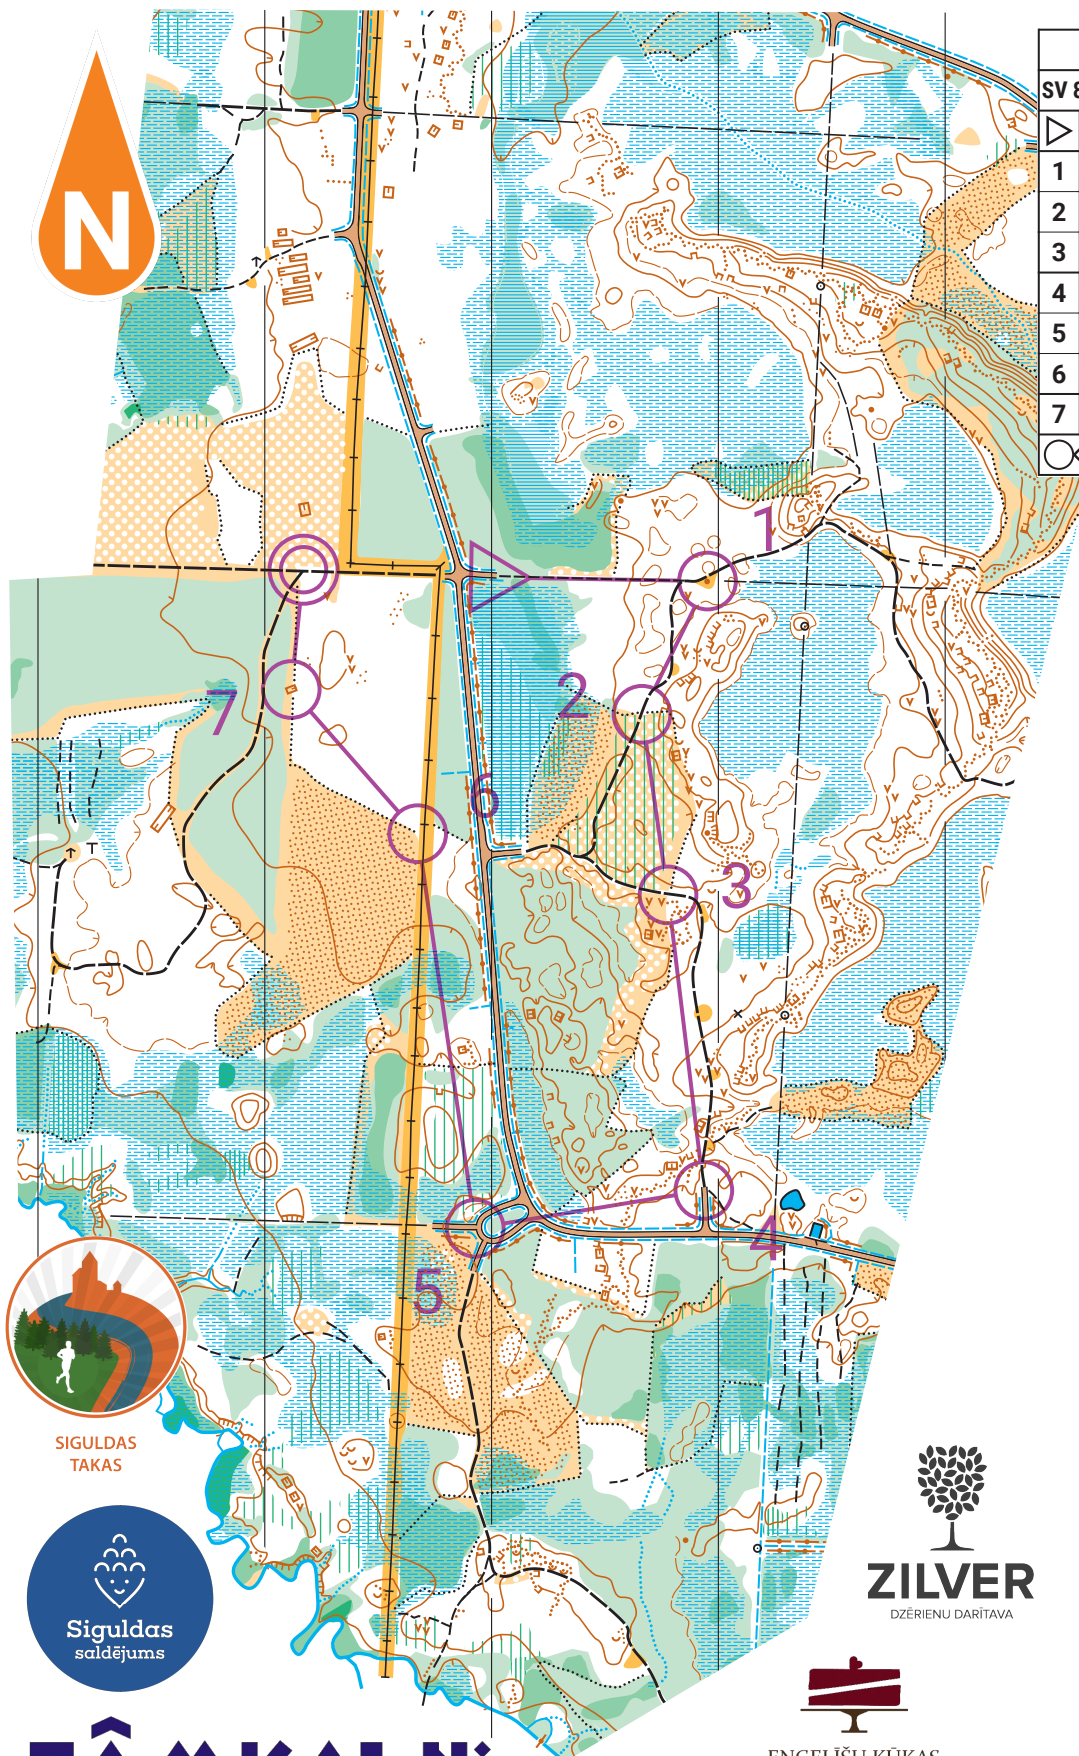

Siguldas Kompas 2024 - Lāčkalni 8. maijs

M 1:10000

H 2.5 m

Organizē Pēteris un Ivars

		8 maijs			
SV 8 / SV 10		2,4 km			
▷					
1	51	•			
2	52	⋈	⋈	⋈	
3	53	⋈	⋈	⋈	
4	54	⋈	⋈	⋈	○
5	55	↖	⋈	⋈	
6	56	↙			↘
7	100	⊖			
		160 m			

SIGULDAS
TAKAS

Siguldas
saldējums

RĀMKALNI

siguldastakas.lv

ZILVER
DZĒRIENU DARĪTAVA

ENĢELIŠU KŪKAS
majaskukas.lv

JAUNA KARTE

Kartes autors: J. Enģelītis