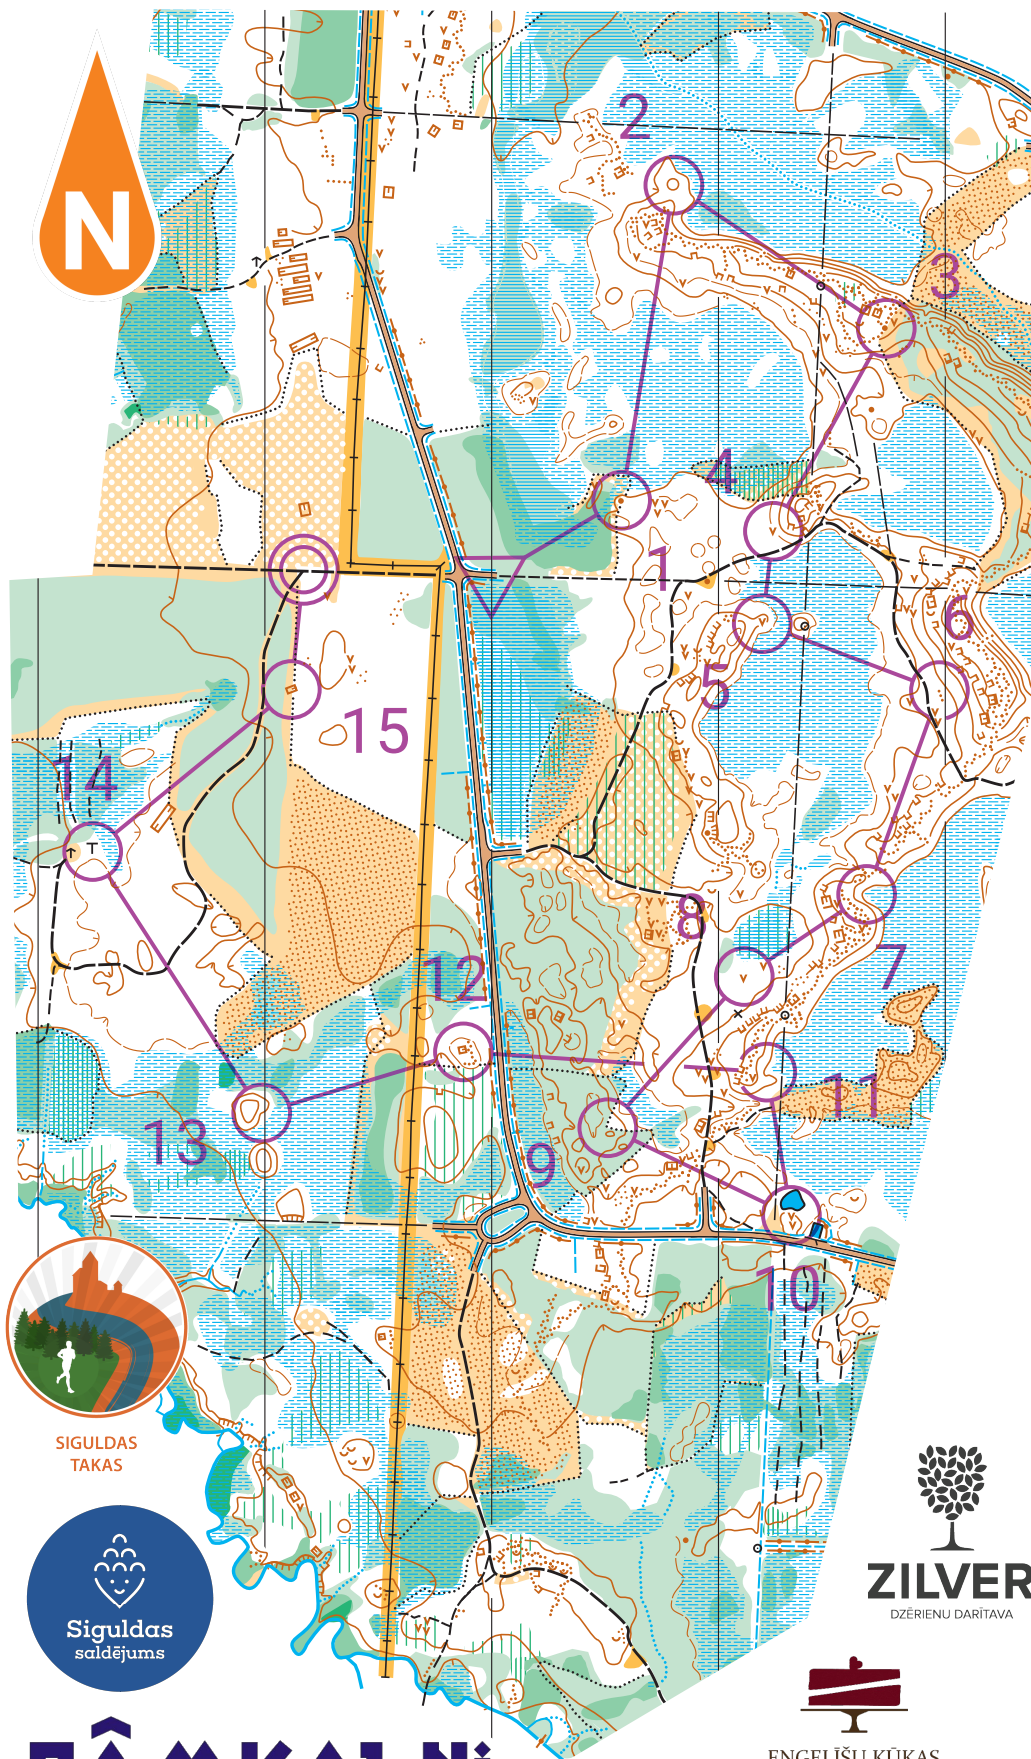

Siguldas Kompas 2024 - Lāčkalni 8. maijs

M 1:10000

H 2.5 m

Organizē Pēteris un Ivars

8 maijs			
SV 16 / S Videjā	4,4 km		
1	31	•	
2	32	○	
3	35	•	○
4	37	∇	
5	57	∇	
6	39	⌒	↖
7	40	∩	
8	42	↙ ∇	
9	59	⋯	↘
10	45	↑ ∇	
11	46	∩)	
12	47	⊖	
13	48	∩)	
14	49	Γ	
15	100	⊖	

160 m

SIGULDAS
TAKAS

Siguldas
saldējums

RĀMKALNI

siguldastakas.lv

ZILVER
DZĒRIENU DARĪTAVA

ENĢELIŠU KŪKAS
majaskukas.lv

JAUNA KARTE

Kartes autors: J. Enģelītis