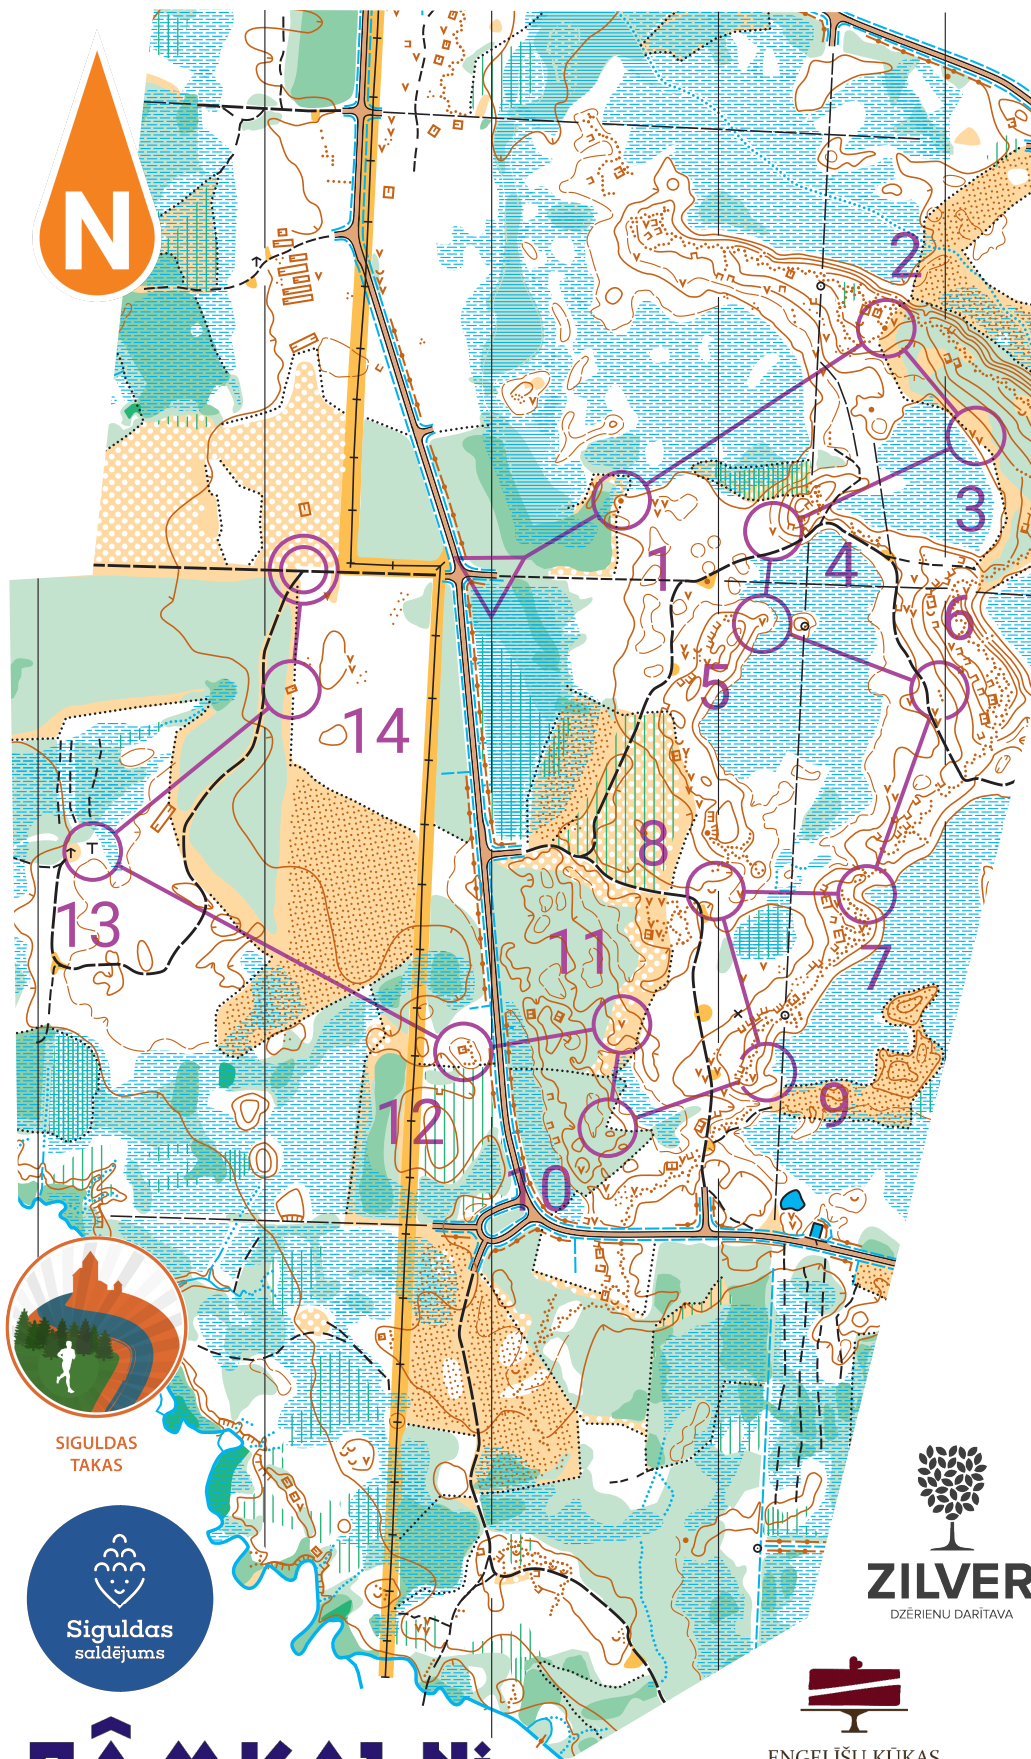

Siguldas Kompas 2024 - Lāčkalni 8. maijs

M 1:10000

H 2.5 m

Organizē Pēteris un Ivars

8 maijs				
Sv 14 / Open	3,8 km			
1	31	•		
2	35	•		○
3	36		∨	∨
4	37	∨		
5	57	∨		
6	39	∩		↖
7	40	∩		
8	41	∩		
9	46	∩	∩	
10	59	∩		↘
11	58	∨		
12	47	⊖		
13	49	∩		
14	100	⊖		

160 m

SIGULDAS
TAKAS

Siguldas
saldējums

RĀMKALNI

siguldastakas.lv

ZILVER
DZĒRIENU DARĪTAVA

ENĢELĪŠU KŪKAS
majaskukas.lv

JAUNA KARTE

Kartes autors: J. Enģelītis