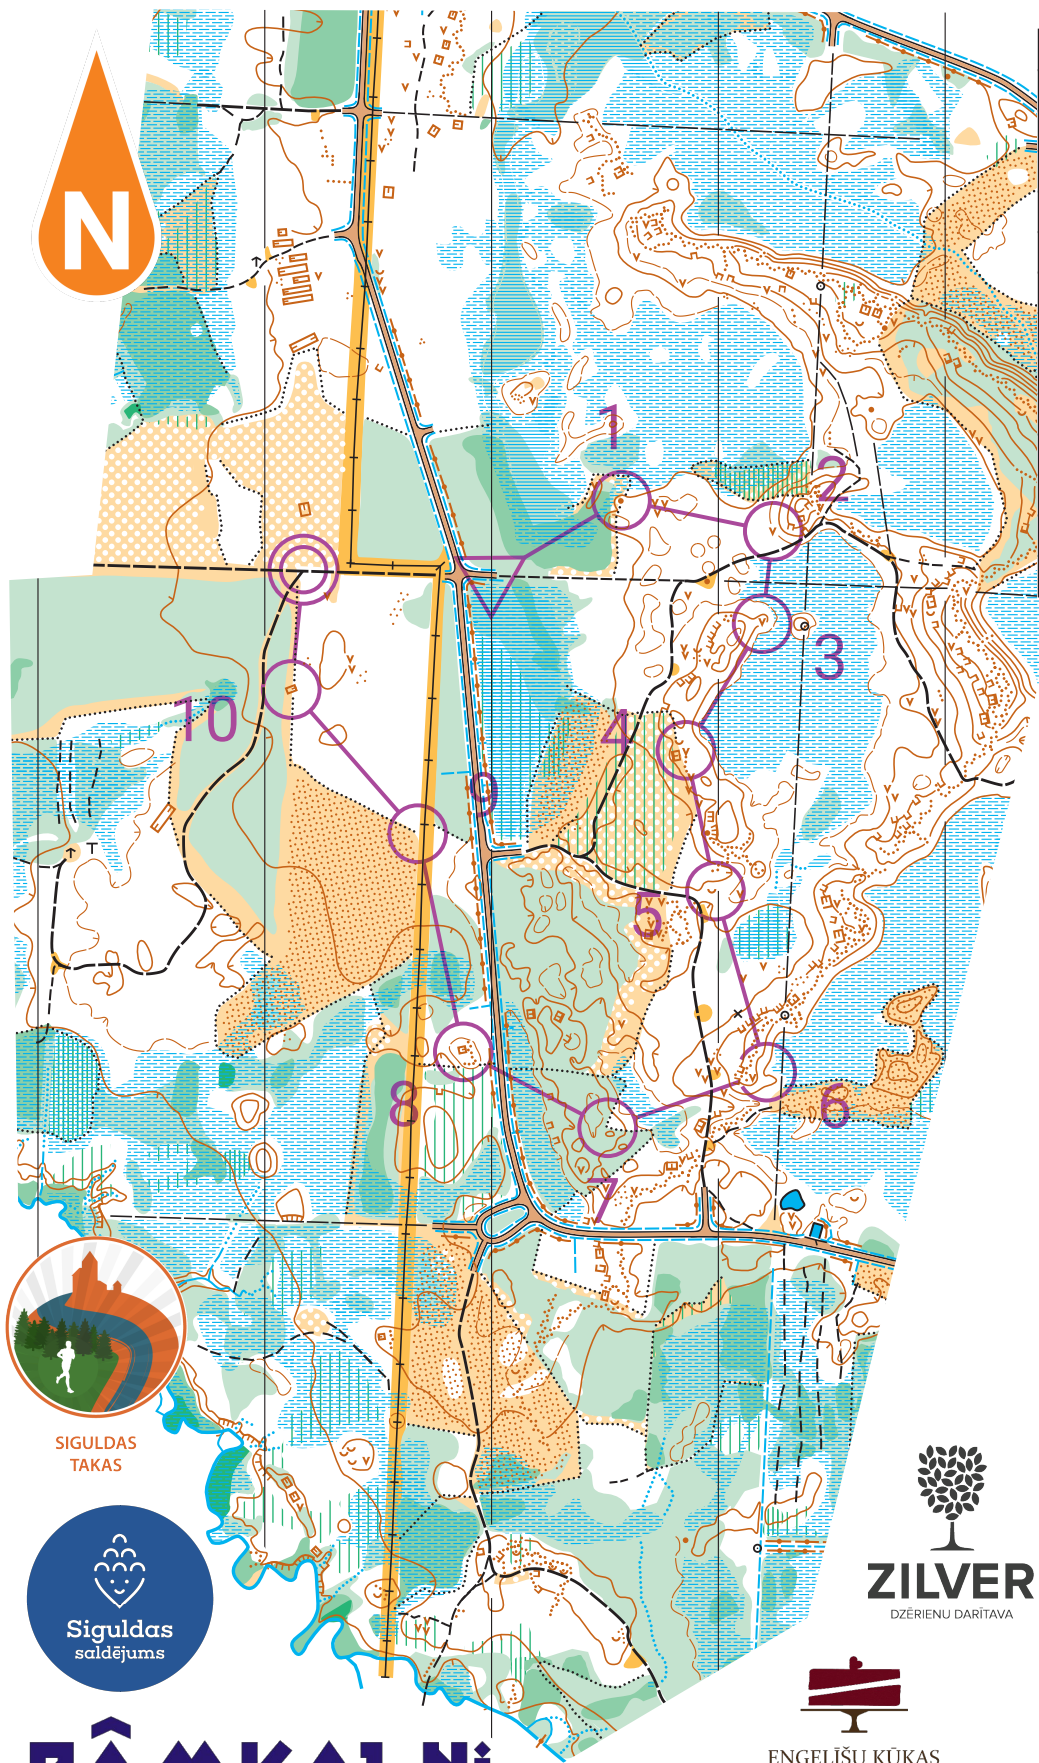

Siguldas Kompas 2024 - Lāčkalni 8. maijs

M 1:10000

H 2.5 m

Organizē Pēteris un Ivars

8 maijs			
SV 12	2,3 km		
1	31	•	
2	37	∇	
3	57	∇	
4	38	∇	
5	41	∪	
6	46	∩	∩
7	59	∴	∴
8	47	⊖	
9	56	↶	↶
10	100	⊖	

160 m

SIGULDAS TAKAS

Siguldas saldējums

RĀMKALNI

siguldastakas.lv

ENĢELIŠU KŪKAS
majaskukas.lv

JAUNA KARTE

Kartes autors: J. Enģelītis