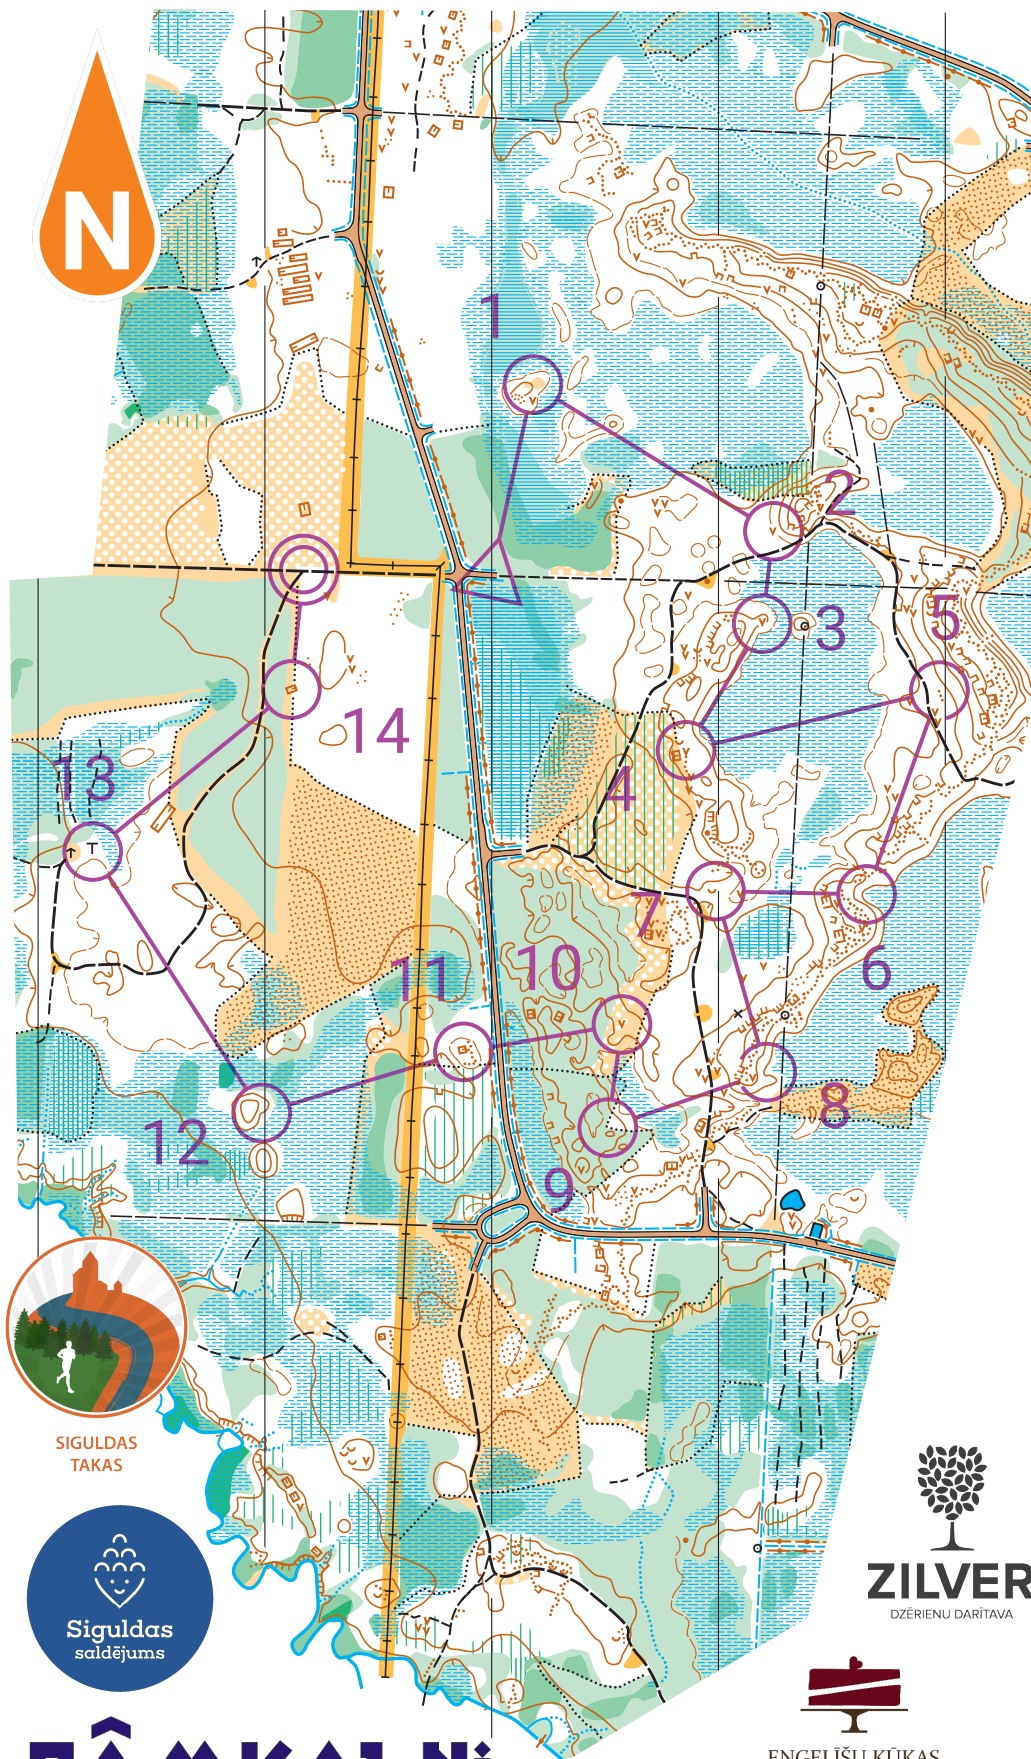

Siguldas Kompas 2024 - Lāčkalni 8. maijs

M 1:10000

H 2.5 m

Organizē Pēteris un Ivars

8 maijs				
Seniori		3,8 km		
1	50	◇		○
2	37	∇		
3	57	∇		
4	38	∇		
5	39	∇		└
6	40	∩		
7	41	∪		
8	46	∩	└	
9	59	∇		└
10	58	∇		
11	47	⊖		
12	48	∩	└	
13	49	∩		
14	100	⊖		

○ 160 m ○

SIGULDAS
TAKAS

Siguldas
saldējums

RĀMKALNI

siguldastakas.lv

ZILVER
DZĒRIENU DARĪTAVA

ENĢEĻŠU KŪKAS
majaskukas.lv

SiguldasDizains

Mēs drukājam videi draudzīgi
ar saules enerģiju!

JAUNA KARTE

Kartes autors: J. Enģelītis