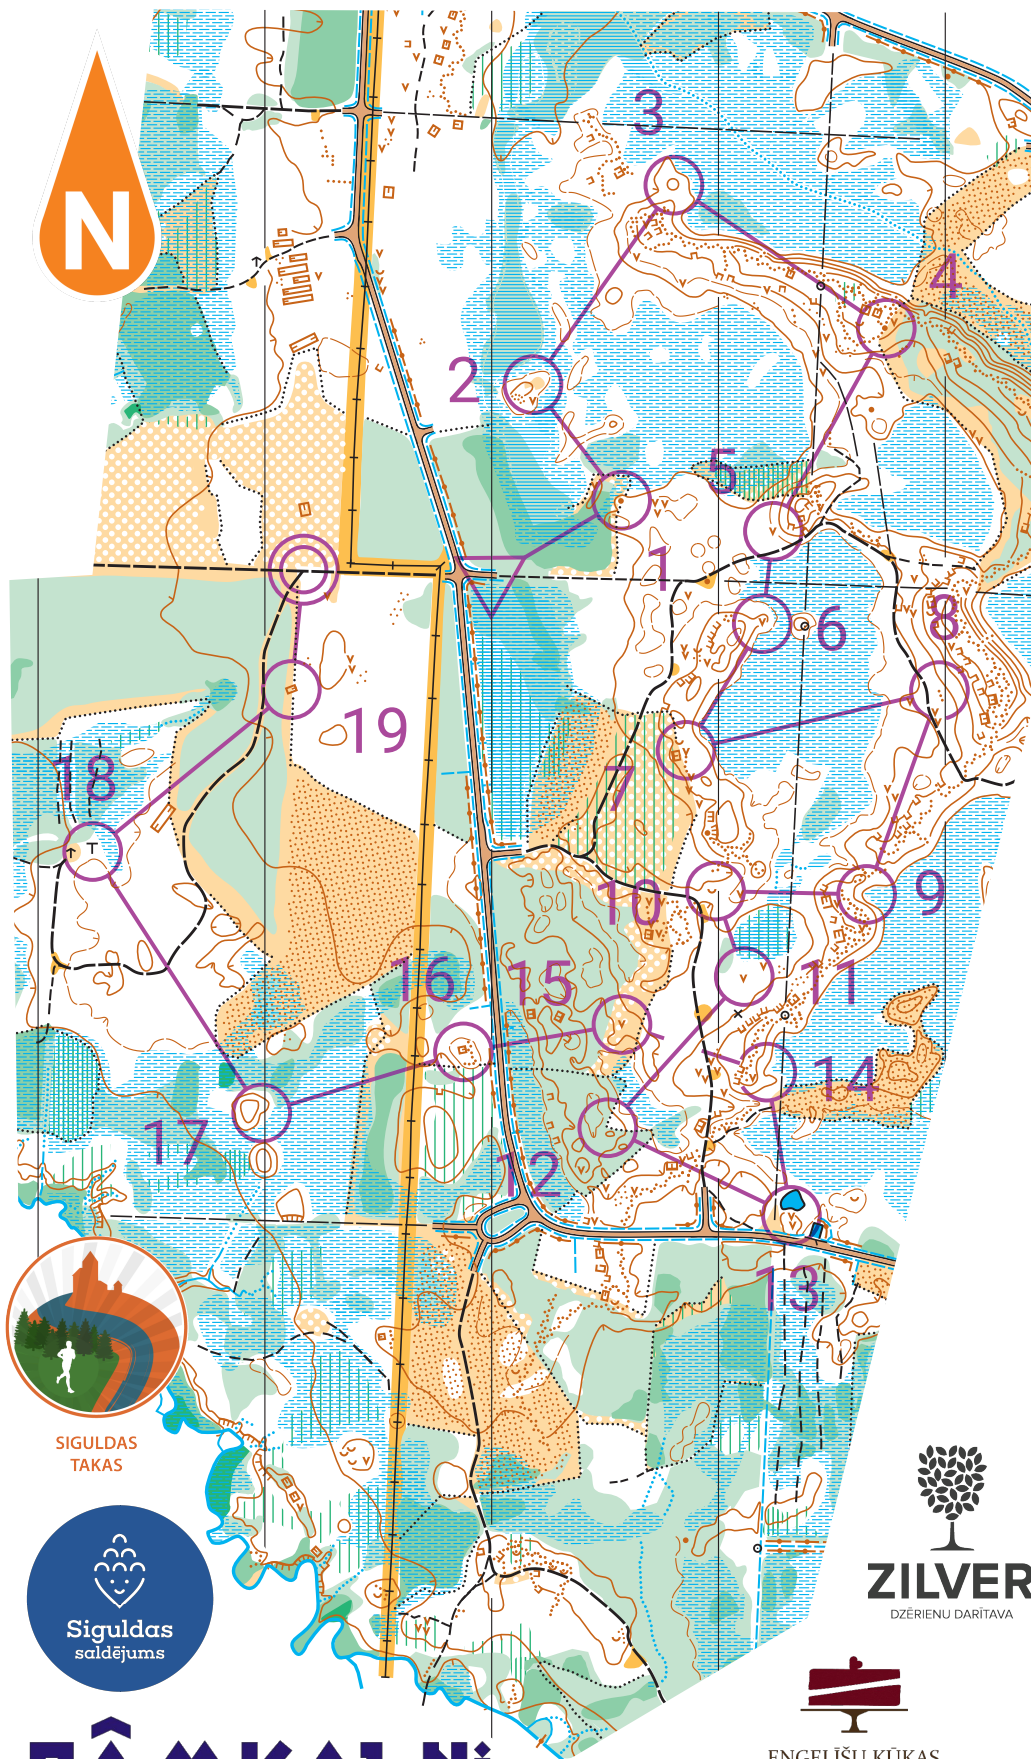

# Siguldas Kompas 2024 - Lāčkalni 8. maijs

M 1:10000

H 2.5 m

Organizē Pēteris un Ivars

8 maijs				
S garā / V vidēja	5,0 km			
1 31	•			
2 50	◇		○	
3 32	○			
4 35	•		○	
5 37	∨			
6 57	∨			
7 38	∨			
8 39	∩		↖	
9 40	∩			
10 41	∪			
11 42	↙ ∨			
12 59	∩		↘	
13 45	↑ ∨			
14 46	∩ ∪			
15 58	∨			
16 47	⊖			
17 48	∩ ∪			
18 49	∩			
19 100	⊖			
		160 m		

SIGULDAS  
TAKAS

Siguldas  
saldējums

**RĀMKALNI**

siguldastakas.lv

**ZILVER**  
DZĒRIENU DARĪTAVA

ENĢEĻŠU KŪKAS  
majaskukas.lv

**JAUNA KARTE**

Kartes autors: J. Enģelītis