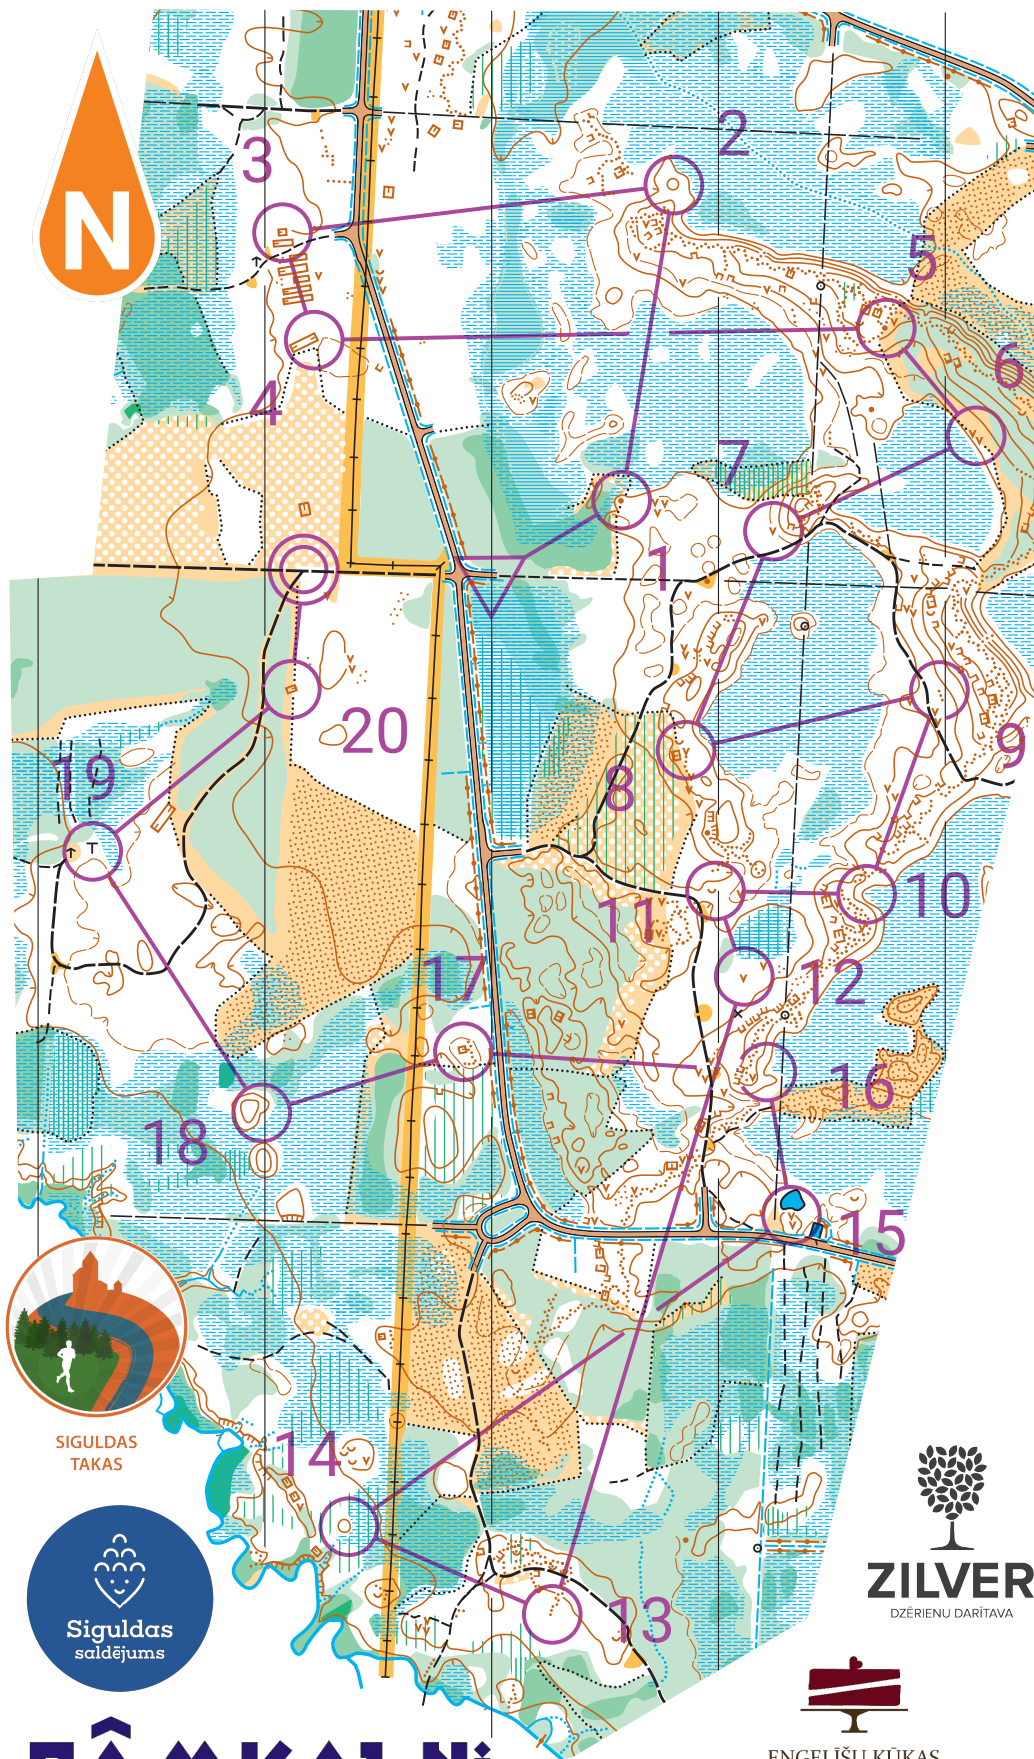

# Siguldas Kompas 2024 - Lāčkalni 8. maijs

M 1:10000

H 2.5 m

Organizē Pēteris un Ivars

| 8 maijs |        |       |   |
|---------|--------|-------|---|
| Garā    | 7,5 km |       |   |
| 1 31    | •      |       |   |
| 2 32    | ○      |       |   |
| 3 33    | ↑      | ⊖     |   |
| 4 34    | ⊖      |       | ⊙ |
| 5 35    | •      |       | ⊙ |
| 6 36    |        | ∨     | ∨ |
| 7 37    | ∨      |       |   |
| 8 38    | ∨      |       |   |
| 9 39    | ⊖      |       | ⊖ |
| 10 40   | ∩      |       |   |
| 11 41   | ∪      |       |   |
| 12 42   | ↙      | ∨     |   |
| 13 43   | ⊖      |       | ⊥ |
| 14 44   | ○      |       | ⊙ |
| 15 45   | ↑      | ∨     |   |
| 16 46   | ∩      | ∪     |   |
| 17 47   | ⊖      | ∪     |   |
| 18 48   | ∩      | ∪     |   |
| 19 49   | ⊥      |       |   |
| 20 100  | ⊖      |       |   |
|         |        | 160 m |   |

SIGULDAS TAKAS

**RĀMKALNI**  
siguldastakas.lv

SiguldasDizains  
Mēs drukājam videi draudzīgi ar saules enerģiju!

Kartes autors: J. Enģelītis

**JAUNA KARTE**