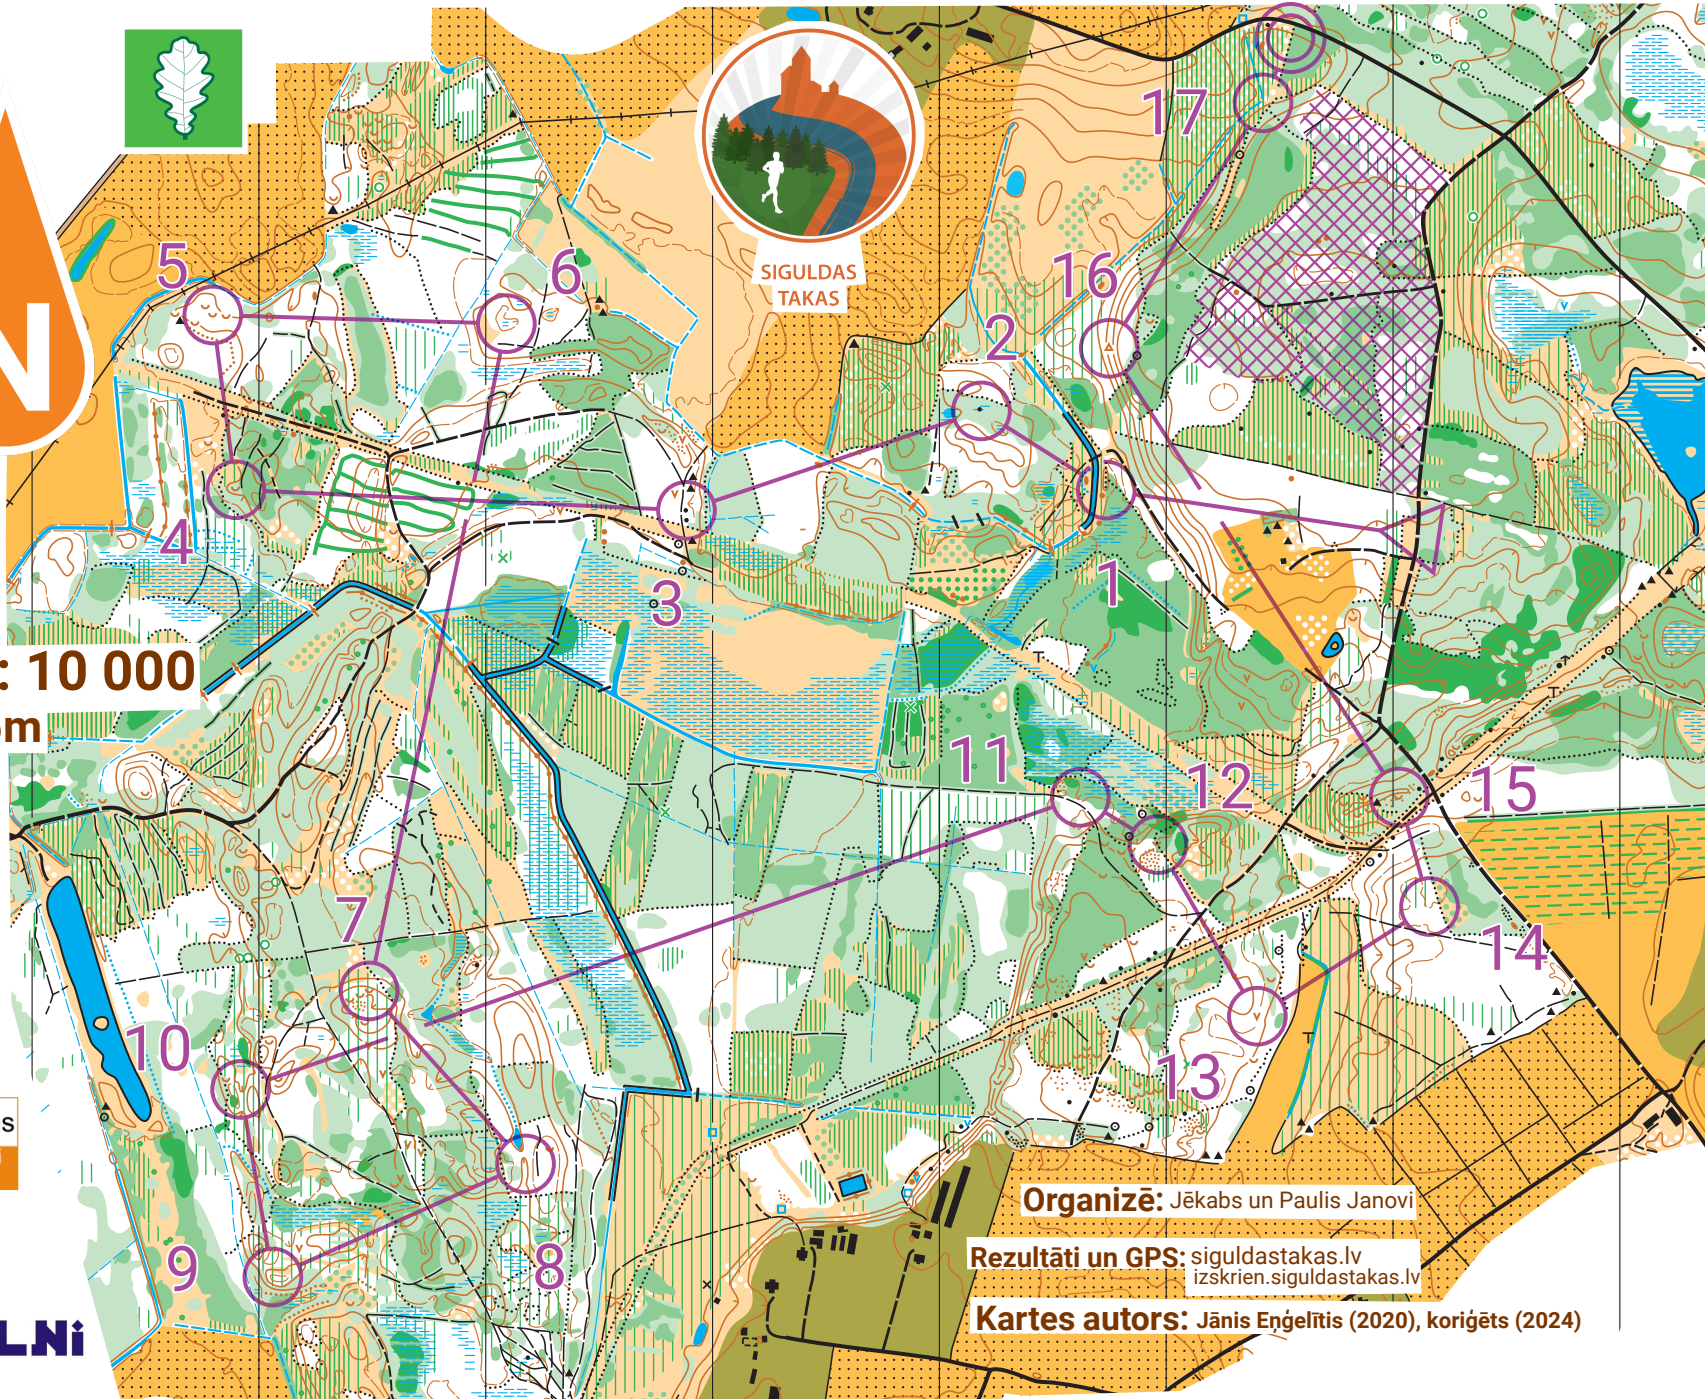

Kompass 2. kārta - Melandru mežs

V	Garā	7,2 km	
1	31	○	○
2	32	▲	○
3	33	↑ ▲	○
4	34	∪	
5	35	∪	
6	36	≡	
7	37	↗ ∪	
8	38	∩	
9	39	○	○
10	40	∩	
11	41	∩	
12	42	∪ ∇	
13	43	∨	
14	44	∩	
15	45	∪	
16	46	*	
17	100	↖ ↗	

90 m

SIGULDAS TAKAS

M 1 : 10 000
H 2,5m

Atbalsta

Organizē: Jēkabs un Paulis Janovi

Rezultāti un GPS: siguldastakas.lv
izskrien.siguldastakas.lv

Kartes autors: Jānis Engēlītis (2020), koriģēts (2024)