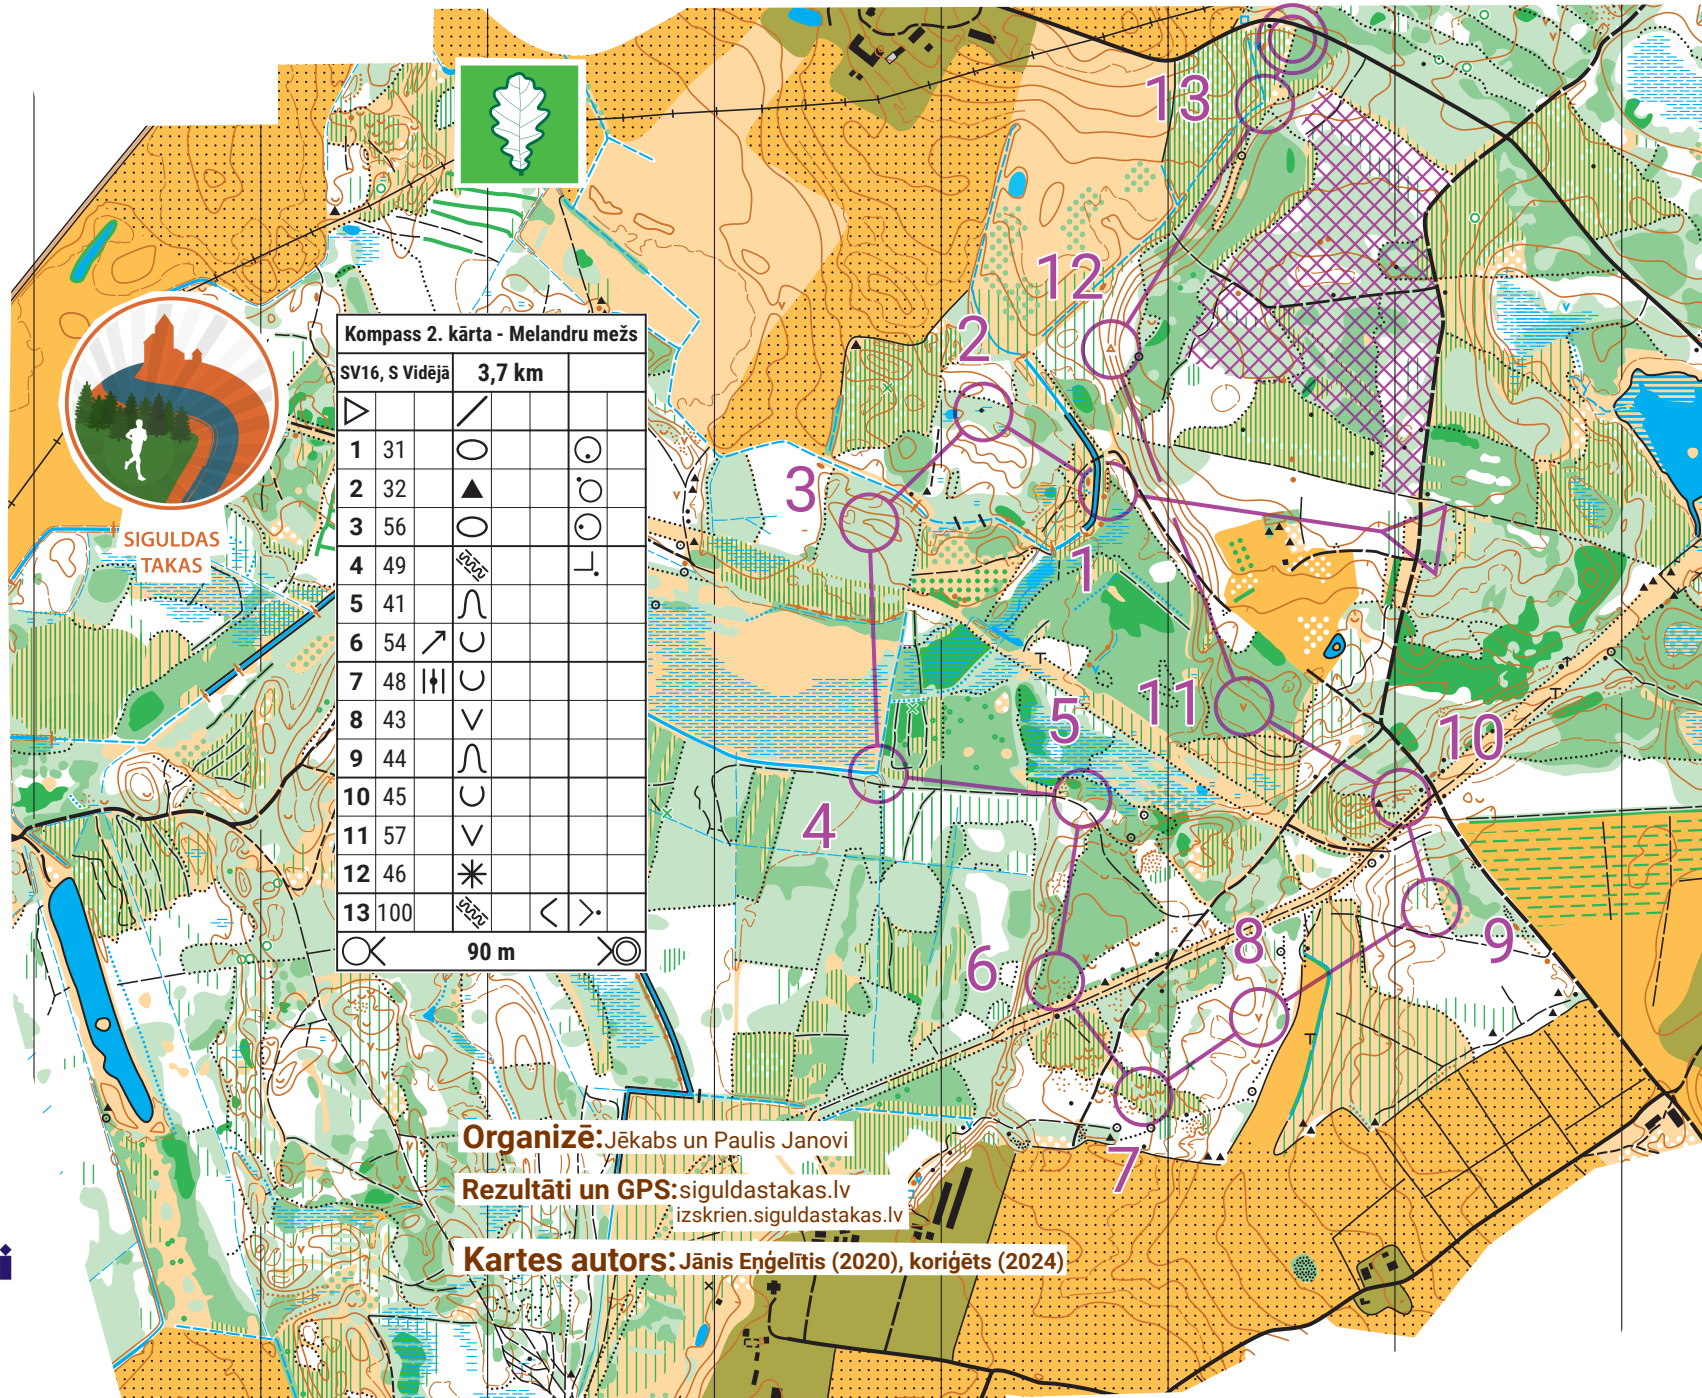

M 1 : 10 000  
H 2,5m

Atbalsta

**Kompass 2. kārtā - Melandru mežs**

SV16, S Vidēja 3,7 km

№	Attālums (m)	Virzieni	Objekti
1	31	↙	○ ○
2	32	▲	○ ○
3	56	○	○ ○
4	49	↘	┌
5	41	∩	
6	54	↗	∪
7	48		∪
8	43	∇	
9	44	∩	
10	45	∪	
11	57	∇	
12	46	*	
13	100	↘	< >

90 m

**Organizē:** Jēkabs un Paulis Janovi  
**Rezultāti un GPS:** siguldastakas.lv  
 izskrien.siguldastakas.lv

**Kartes autors:** Jānis Engēlītis (2020), korigēts (2024)