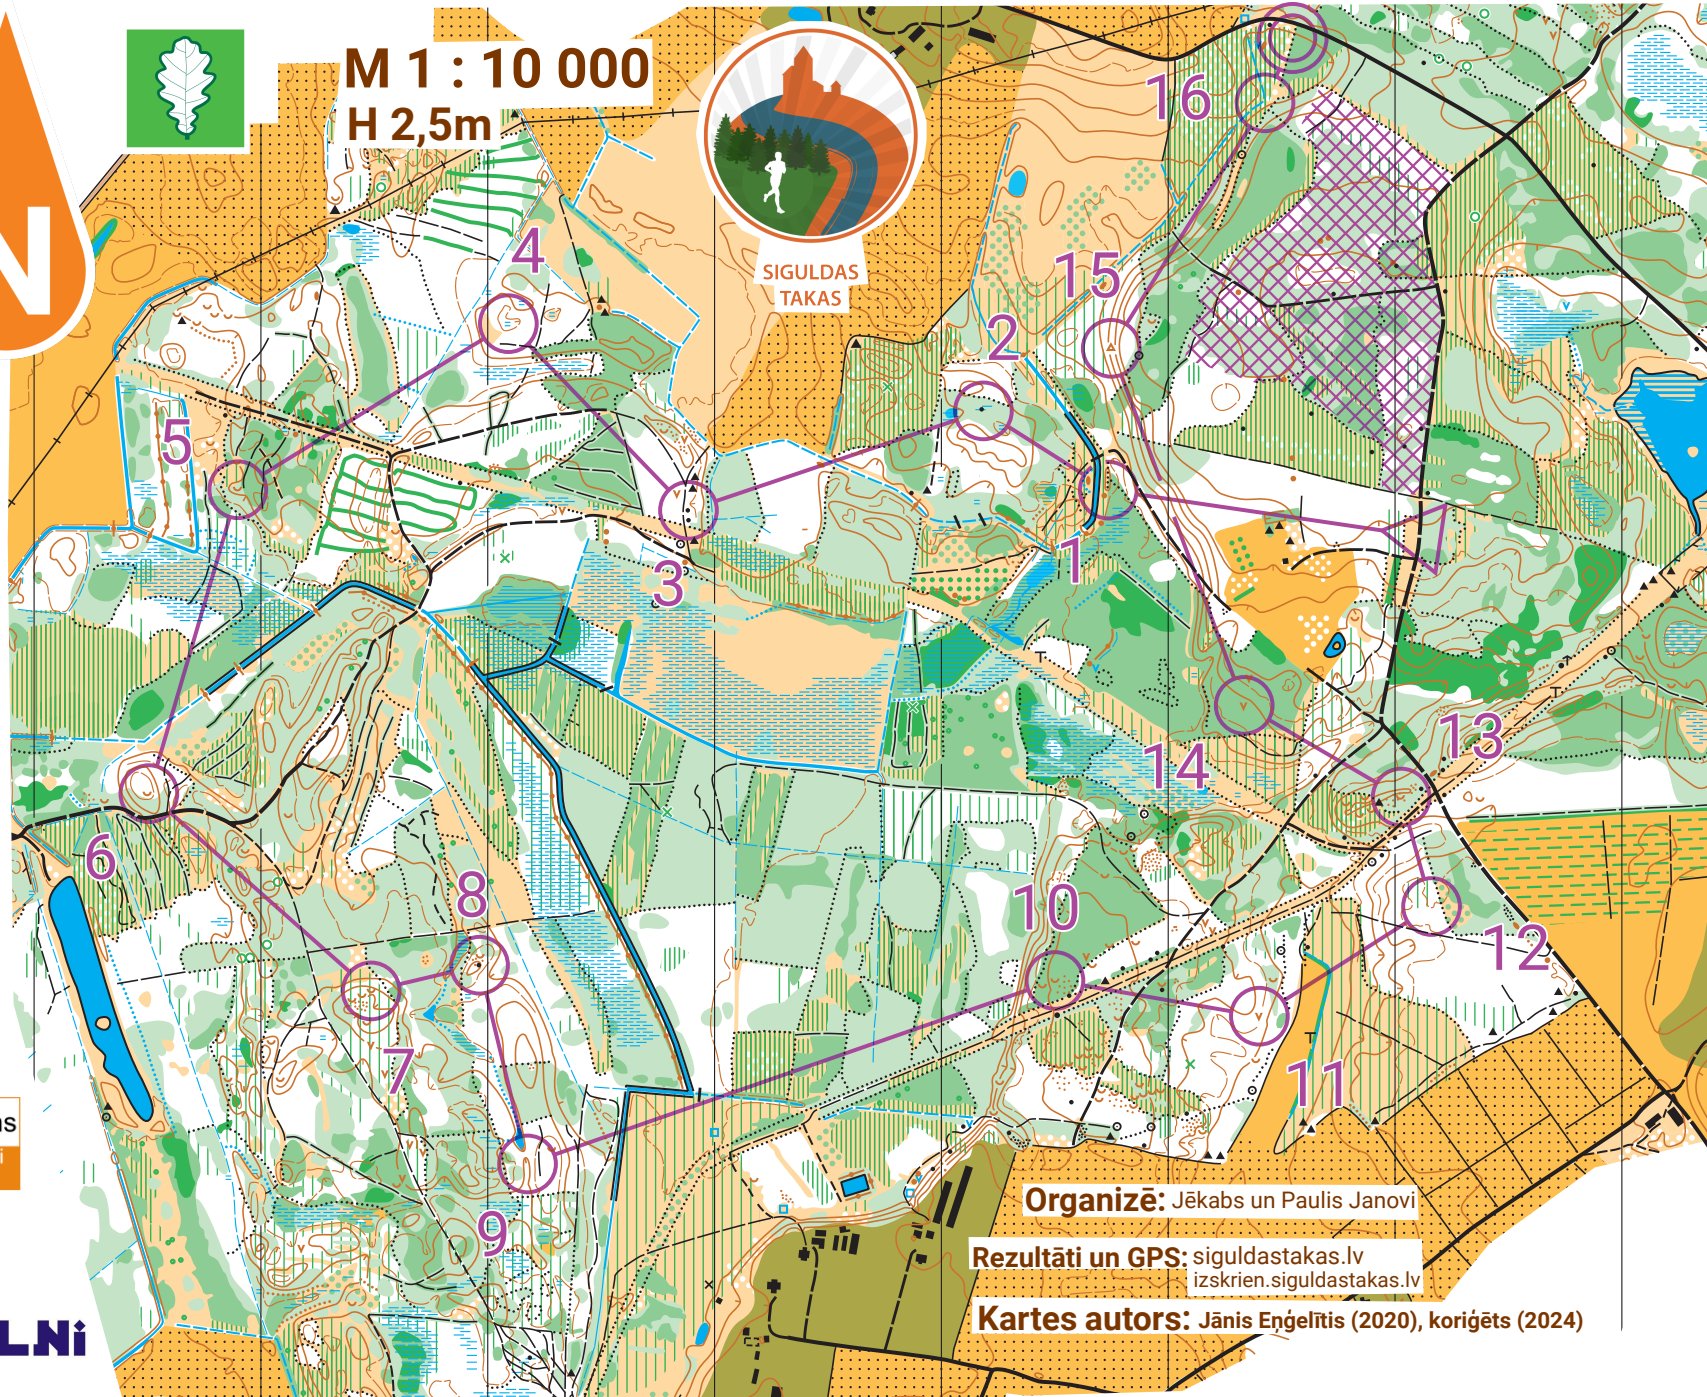

Kompass 2. kārta - Melandru mežs

S	Garā, V	Vidējā	5,7 km	
1	31	○	○	○
2	32	▲	○	○
3	33	↑	▲	○
4	36	≡		
5	34	∪		
6	55	∪		
7	37	↗	∪	
8	47	▲		○
9	38	∩		
10	54	↗	∪	
11	43	∨		
12	44	∩		
13	45	∪		
14	57	∨		
15	46	*		
16	100	∞	<	>

90 m

M 1 : 10 000
H 2,5m

SIGULDAS
TAKAS

Atbalsta

Organizē: Jēkabs un Paulis Janovi

Rezultāti un GPS: siguldastakas.lv
izskrien.siguldastakas.lv

Kartes autors: Jānis Enģelītis (2020), koriģēts (2024)