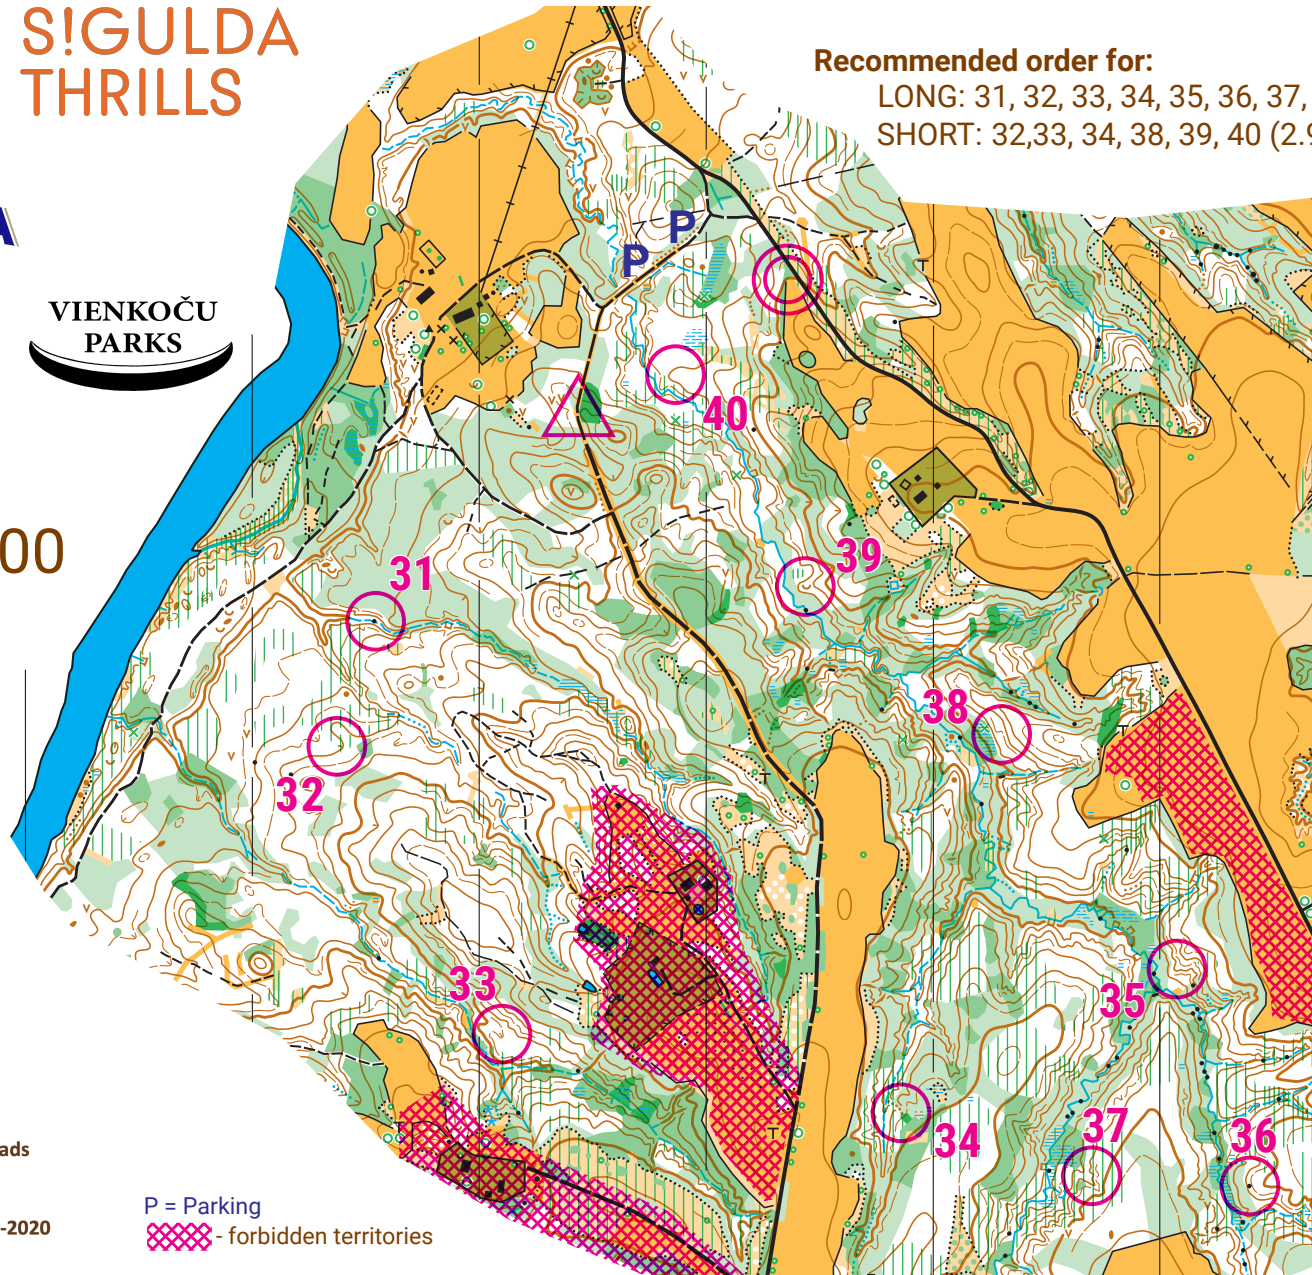

MODEL

Siguldas Kauss 2023 WRE Ratnieki

World Ranking Event

GPS location for Parking: 57.237814, 24.934200

SIGULDAS TAKAS

LATVIJAS ORIENTĒŠANĀS FEDERĀCIJA

INTERNATIONAL ORIENTEERING FEDERATION

M 1:10'000
H 5m

Karte / Map Nr. 132_2020 Tildurga, Līgatnes novads
Mērogs / Scale: 1:15'000
Augstumlīknes / Contours: 5m
Kartogrāfija / Cartography: Gunārs Dukšte |2019-2020
Plānošana, dizains / Layout: Valdis Janovs

Recommended order for:

LONG: 31, 32, 33, 34, 35, 36, 37, 38, 39, 40 (4km)

SHORT: 32,33, 34, 38, 39, 40 (2.9km)

Siguldas Kauss 2023 MODEL

All controls	10 controls		
▶			
31	▲		
32	∩		
33	∩		○
34	⋈		∟
35	∩		
36	▲		
37	↑	∩	
38	∩		
39	∪		
40	∩		○

P = Parking
 - forbidden territories

Printed by

 2021-2022, no. 003

SIGULDAS
 OIZIRNS

Jūs atrodaties īpaši aizsargājamā dabas teritorijā – Gaujas Nacionālajā parkā!
 Aicinām Jūs saudzēt un cienīt dabas un cilvēku radītās vērtības!