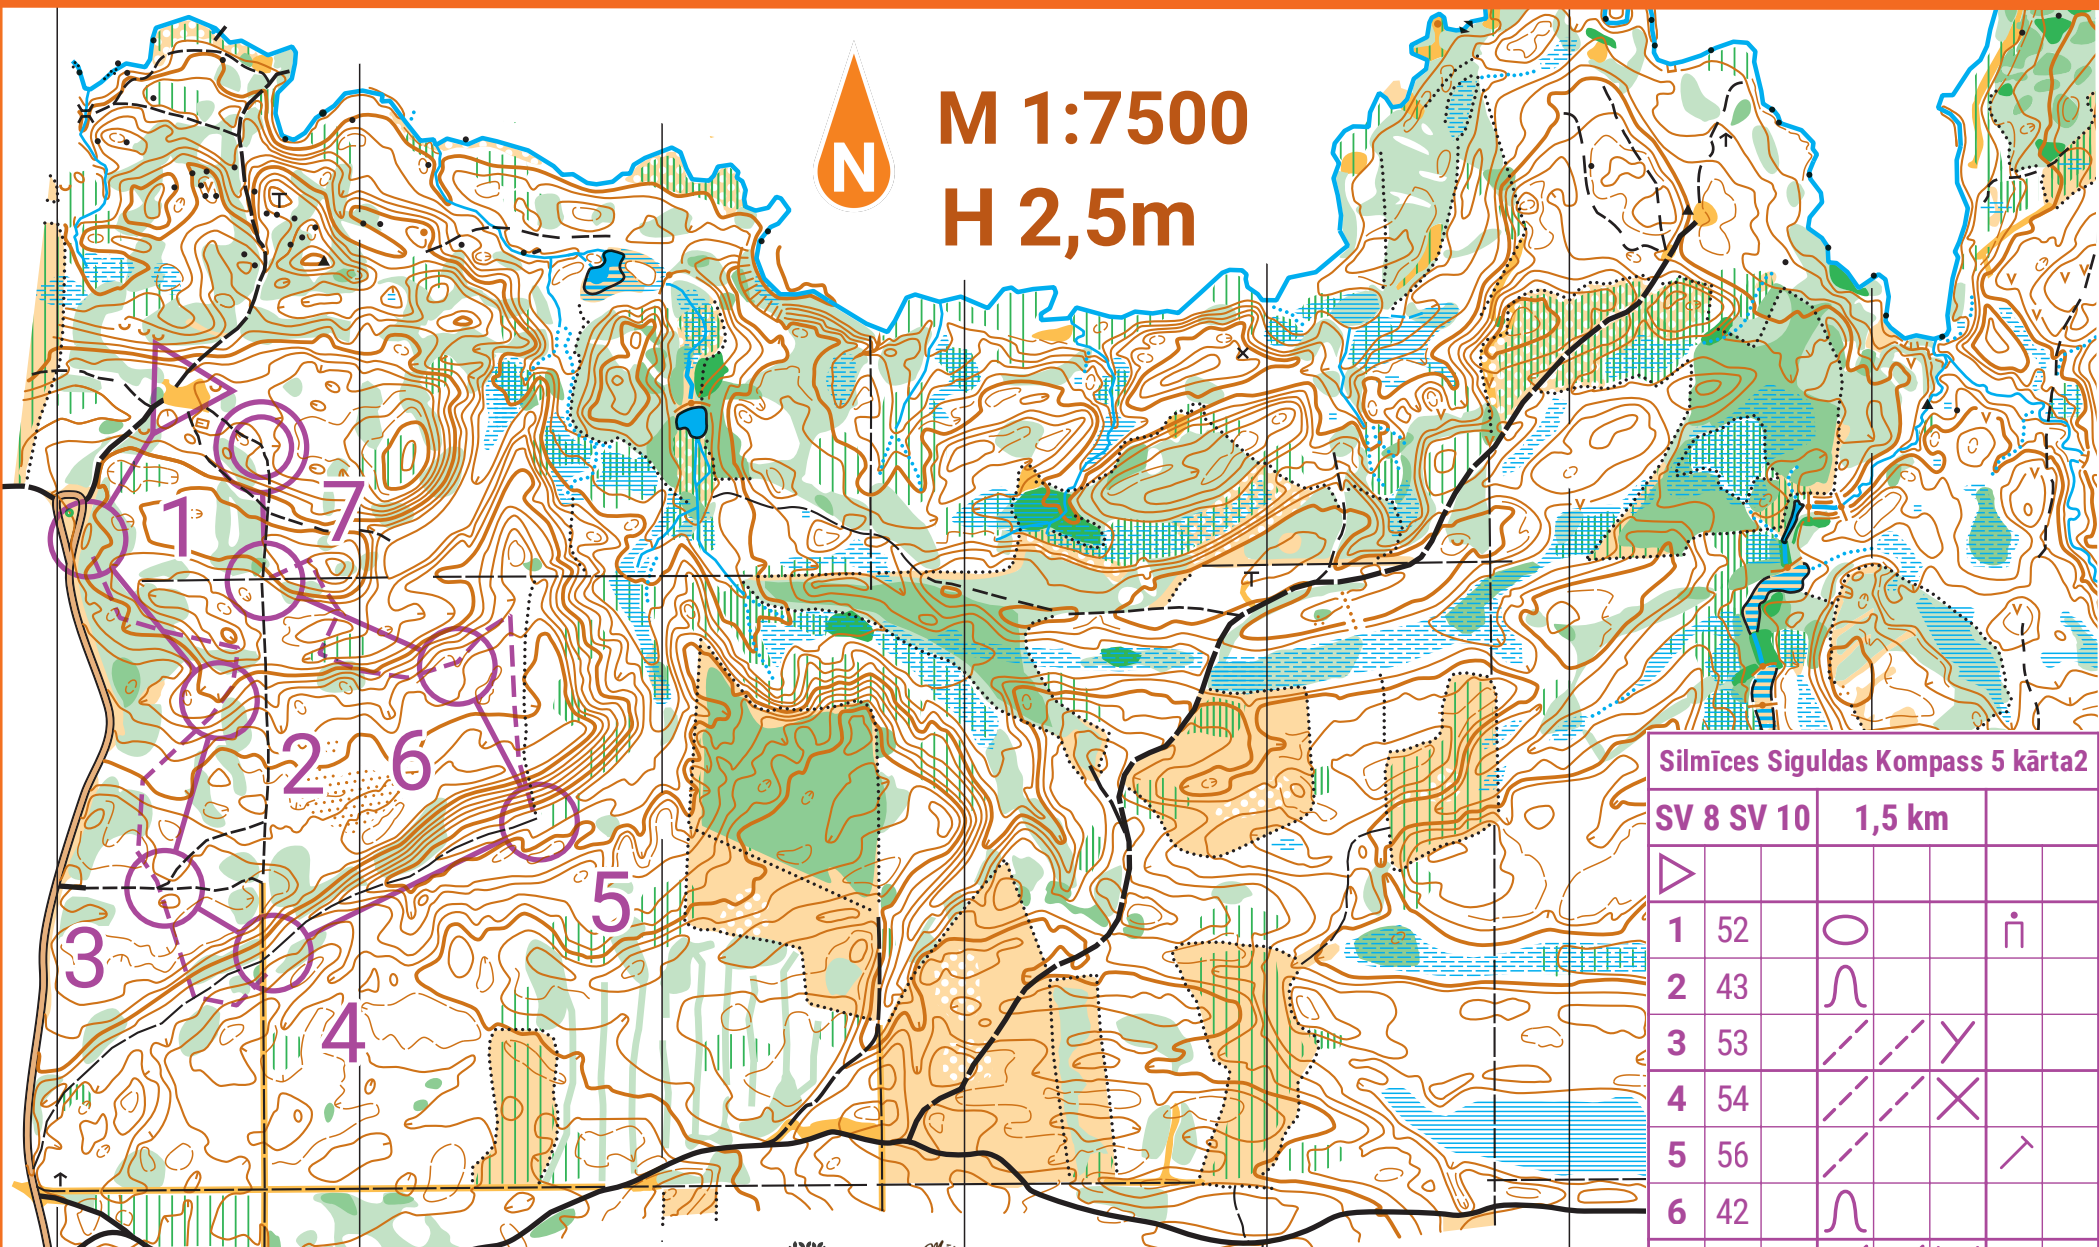

M 1:7500
H 2,5m

Silmīces Siguldas Kompass 5 kārtā2

SV 8	SV 10	1,5 km	
▷			
1	52	○	ñ
2	43	∩	
3	53	∕ ∕	Y
4	54	∕ ∕	X
5	56	∕	↗
6	42	∩	
7	100	∕ ∕	X

○ X 130 m ○

Rīko: Jānis Enģelītis un Rita Pastare

Karti zīmēja: J. Enģelītis (2022g. LOF reg. nr. 1434 Izmantoti LĢIA lazerskanēšanas dati)