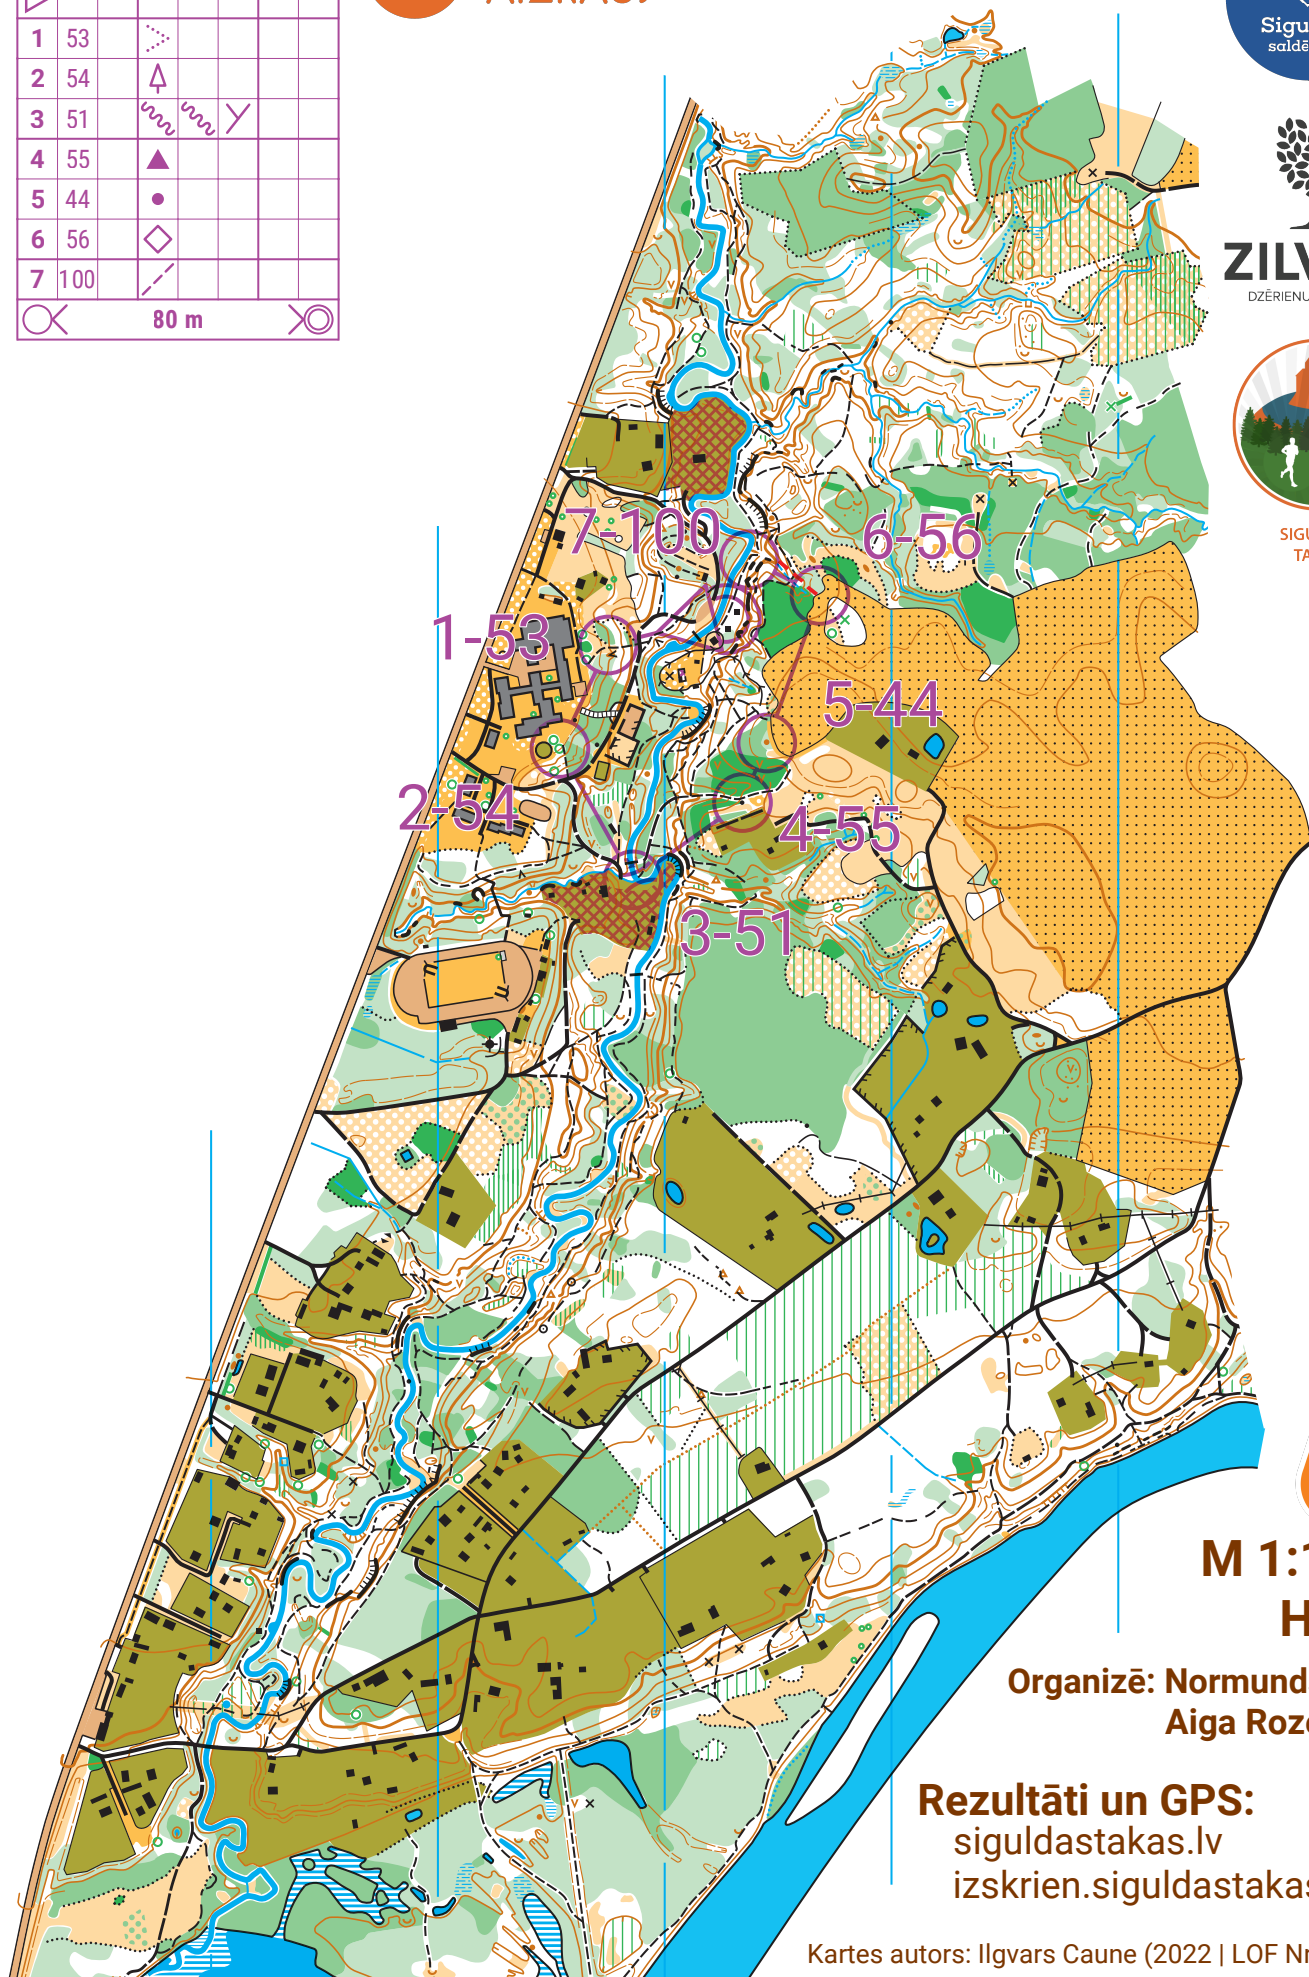

Kompass 18.kārta Murjāņi

	SV8	1,1 km	
▷			
1	53	▷	
2	54	▲	
3	51	⚡	Y
4	55	▲	
5	44	●	
6	56	◇	
7	100	⚡	

80 m

S! SIGULDA
AIZRAUJ

M 1:10'000
H 5m

Organizē: Normunds Kuzāks
Aiga Rozenberga

Rezultāti un GPS:
siguldastakas.lv
izskrien.siguldastakas.lv