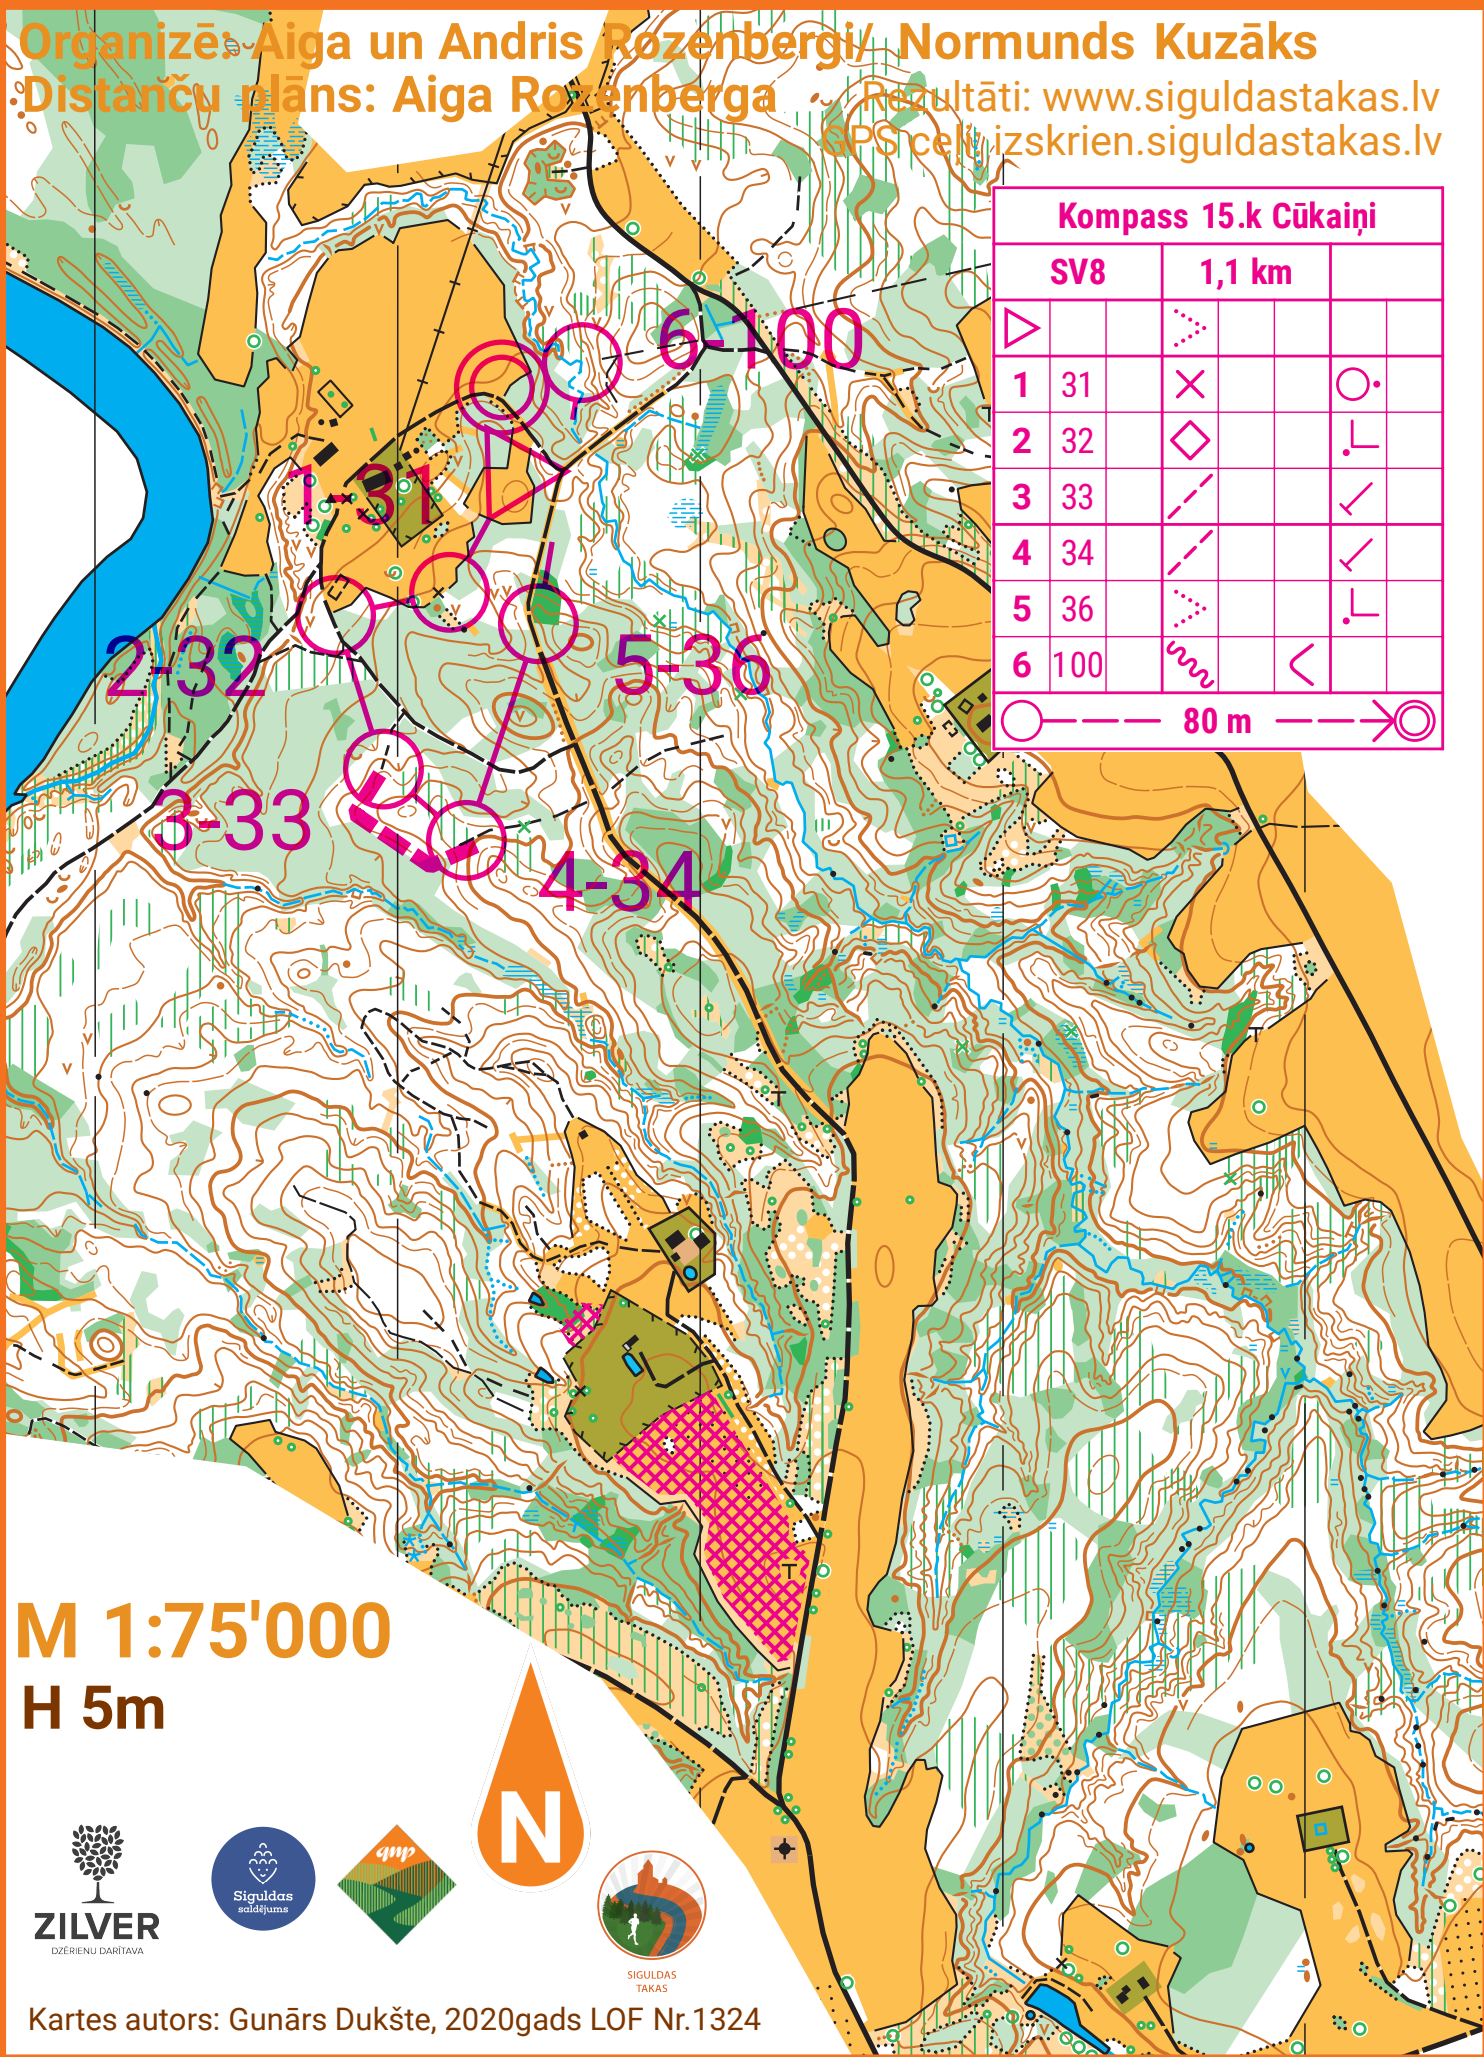

Siguldas kompass 2022 - 15. kārta - Cūkaiņi

Organizē: Aiga un Andris Rozenbergi/ Normunds Kuzāks

Distanču plāns: Aiga Rozenberga

Rezultāti: www.siguldastakas.lv

SPS ceļi: izskrien.siguldastakas.lv

Kompass 15.k Cūkaiņi				
SV8	1,1 km			
▷		⋯		
1 31	×			○
2 32	◇			└
3 33	—			✓
4 34	—			✓
5 36	⋯			└
6 100	~			<
○		80 m		→

M 1:75'000

H 5m

Kartes autors: Gunārs Dukšte, 2020gads LOF Nr.1324