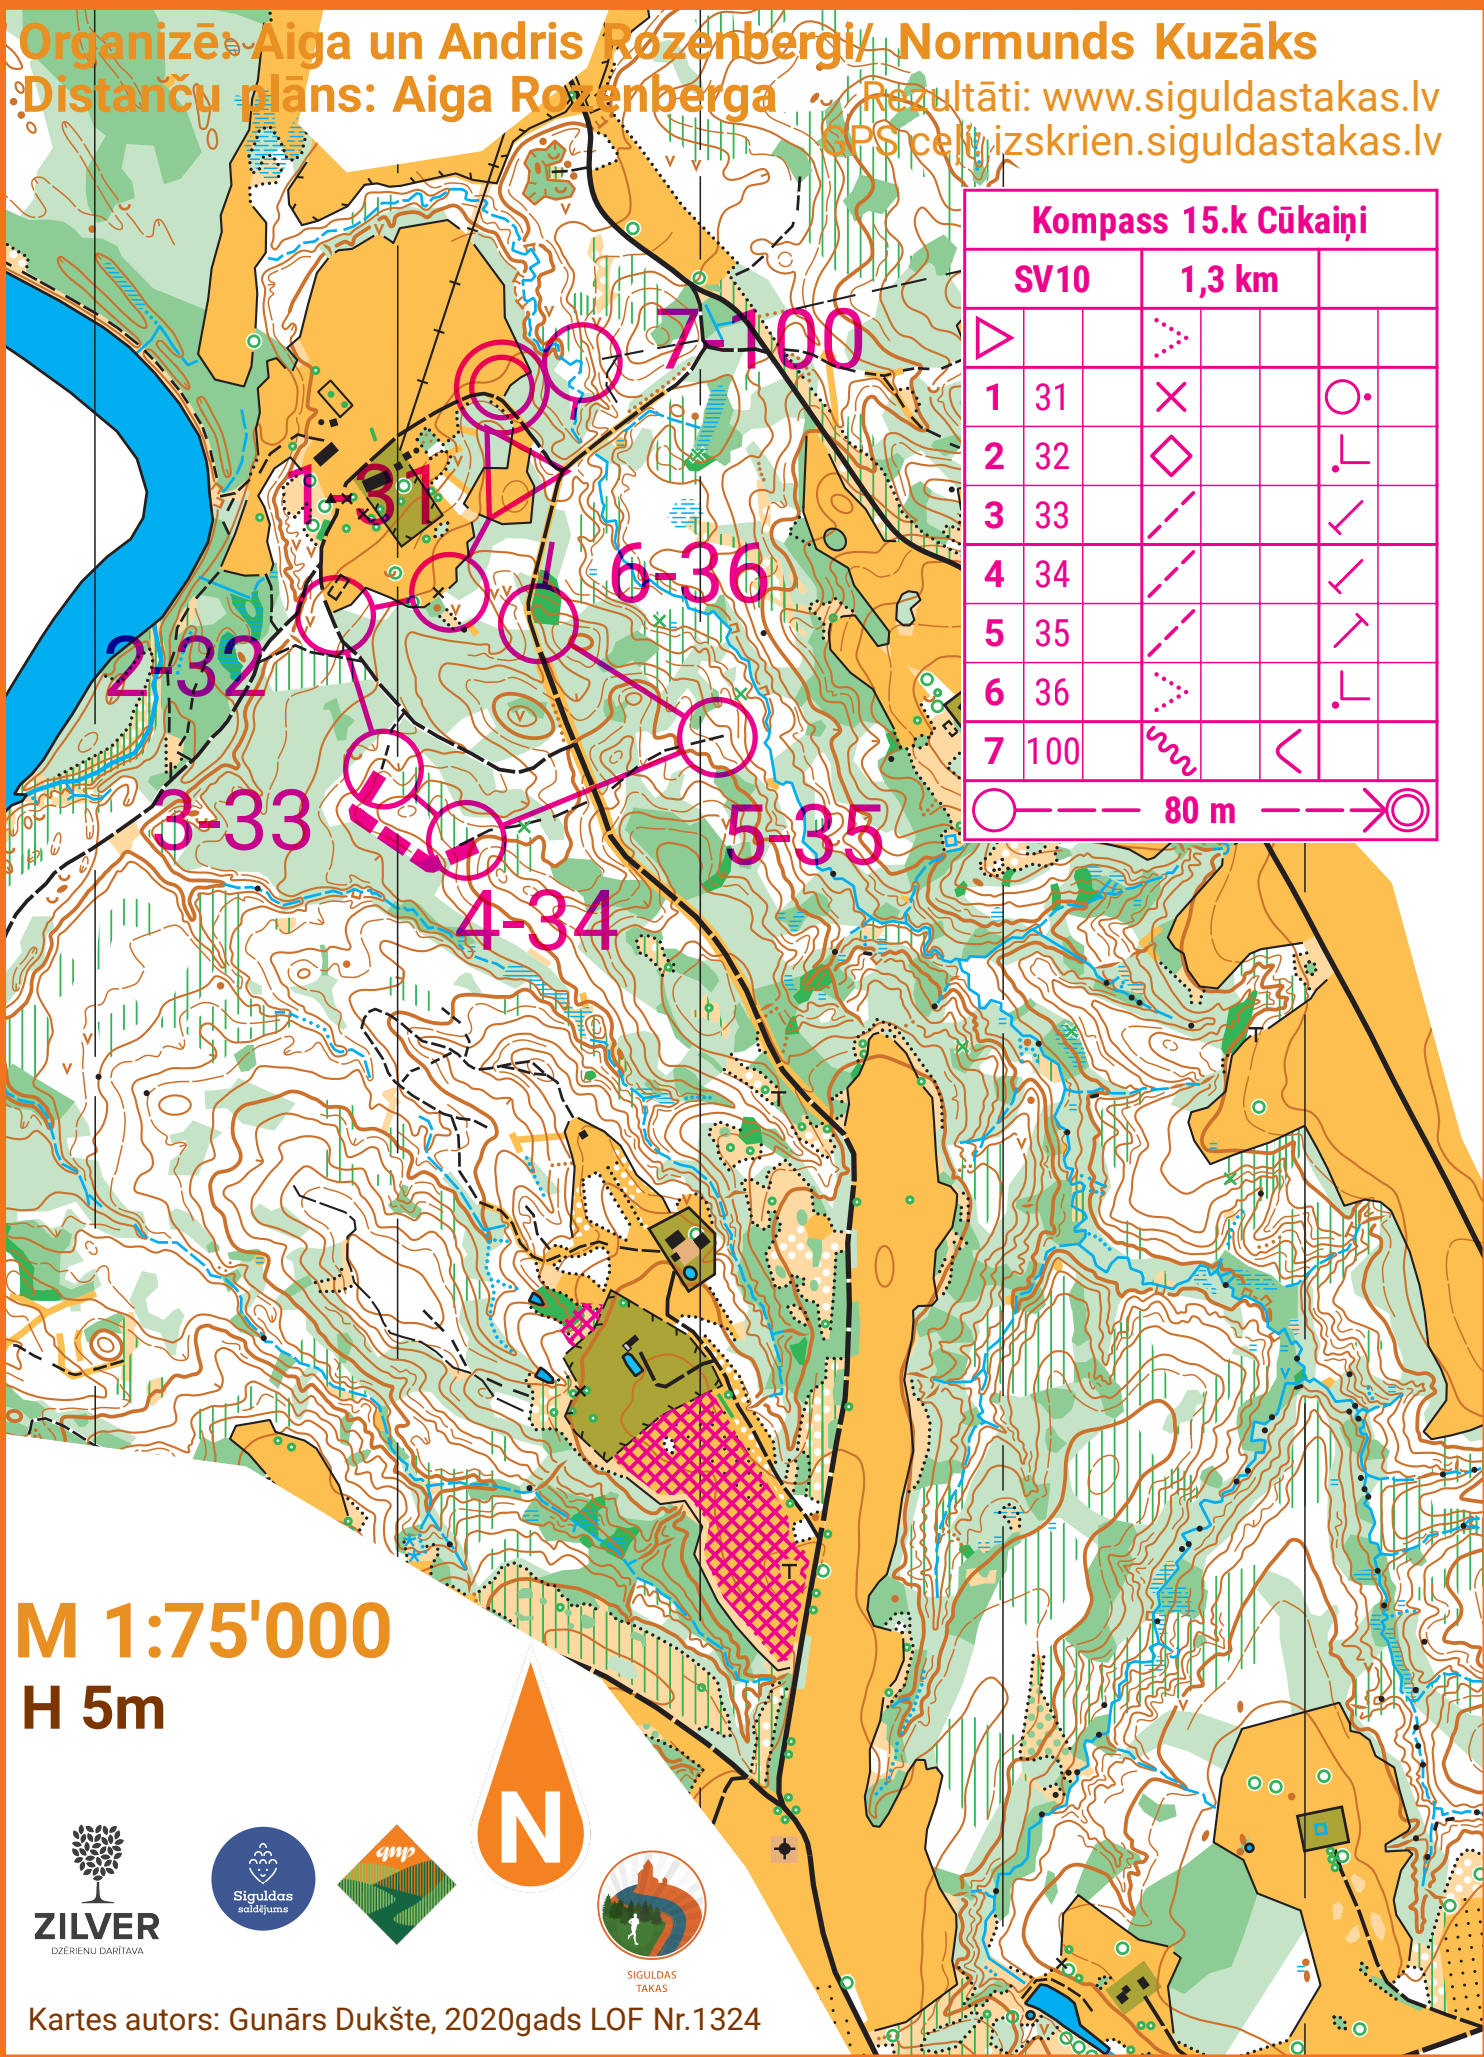

Siguldas kompass 2022 - 15. kārta - Cūkaiņi

Organizē: Aiga un Andris Rozenbergi/ Normunds Kuzāks

Distanču plāns: Aiga Rozenberga

Rezultāti: www.siguldastakas.lv

SPSceļi: izskrien.siguldastakas.lv

Kompass 15.k Cūkaiņi

SV10	1,3 km		
▷		⋯	
1 31	×		○
2 32	◇		└
3 33	— / —		✓
4 34	— / —		✓
5 35	— / —		└
6 36	⋯		└
7 100	⋯	<	

○ — 80 m — → ○

M 1:75'000
H 5m

Kartes autors: Gunārs Dukšte, 2020gads LOF Nr.1324