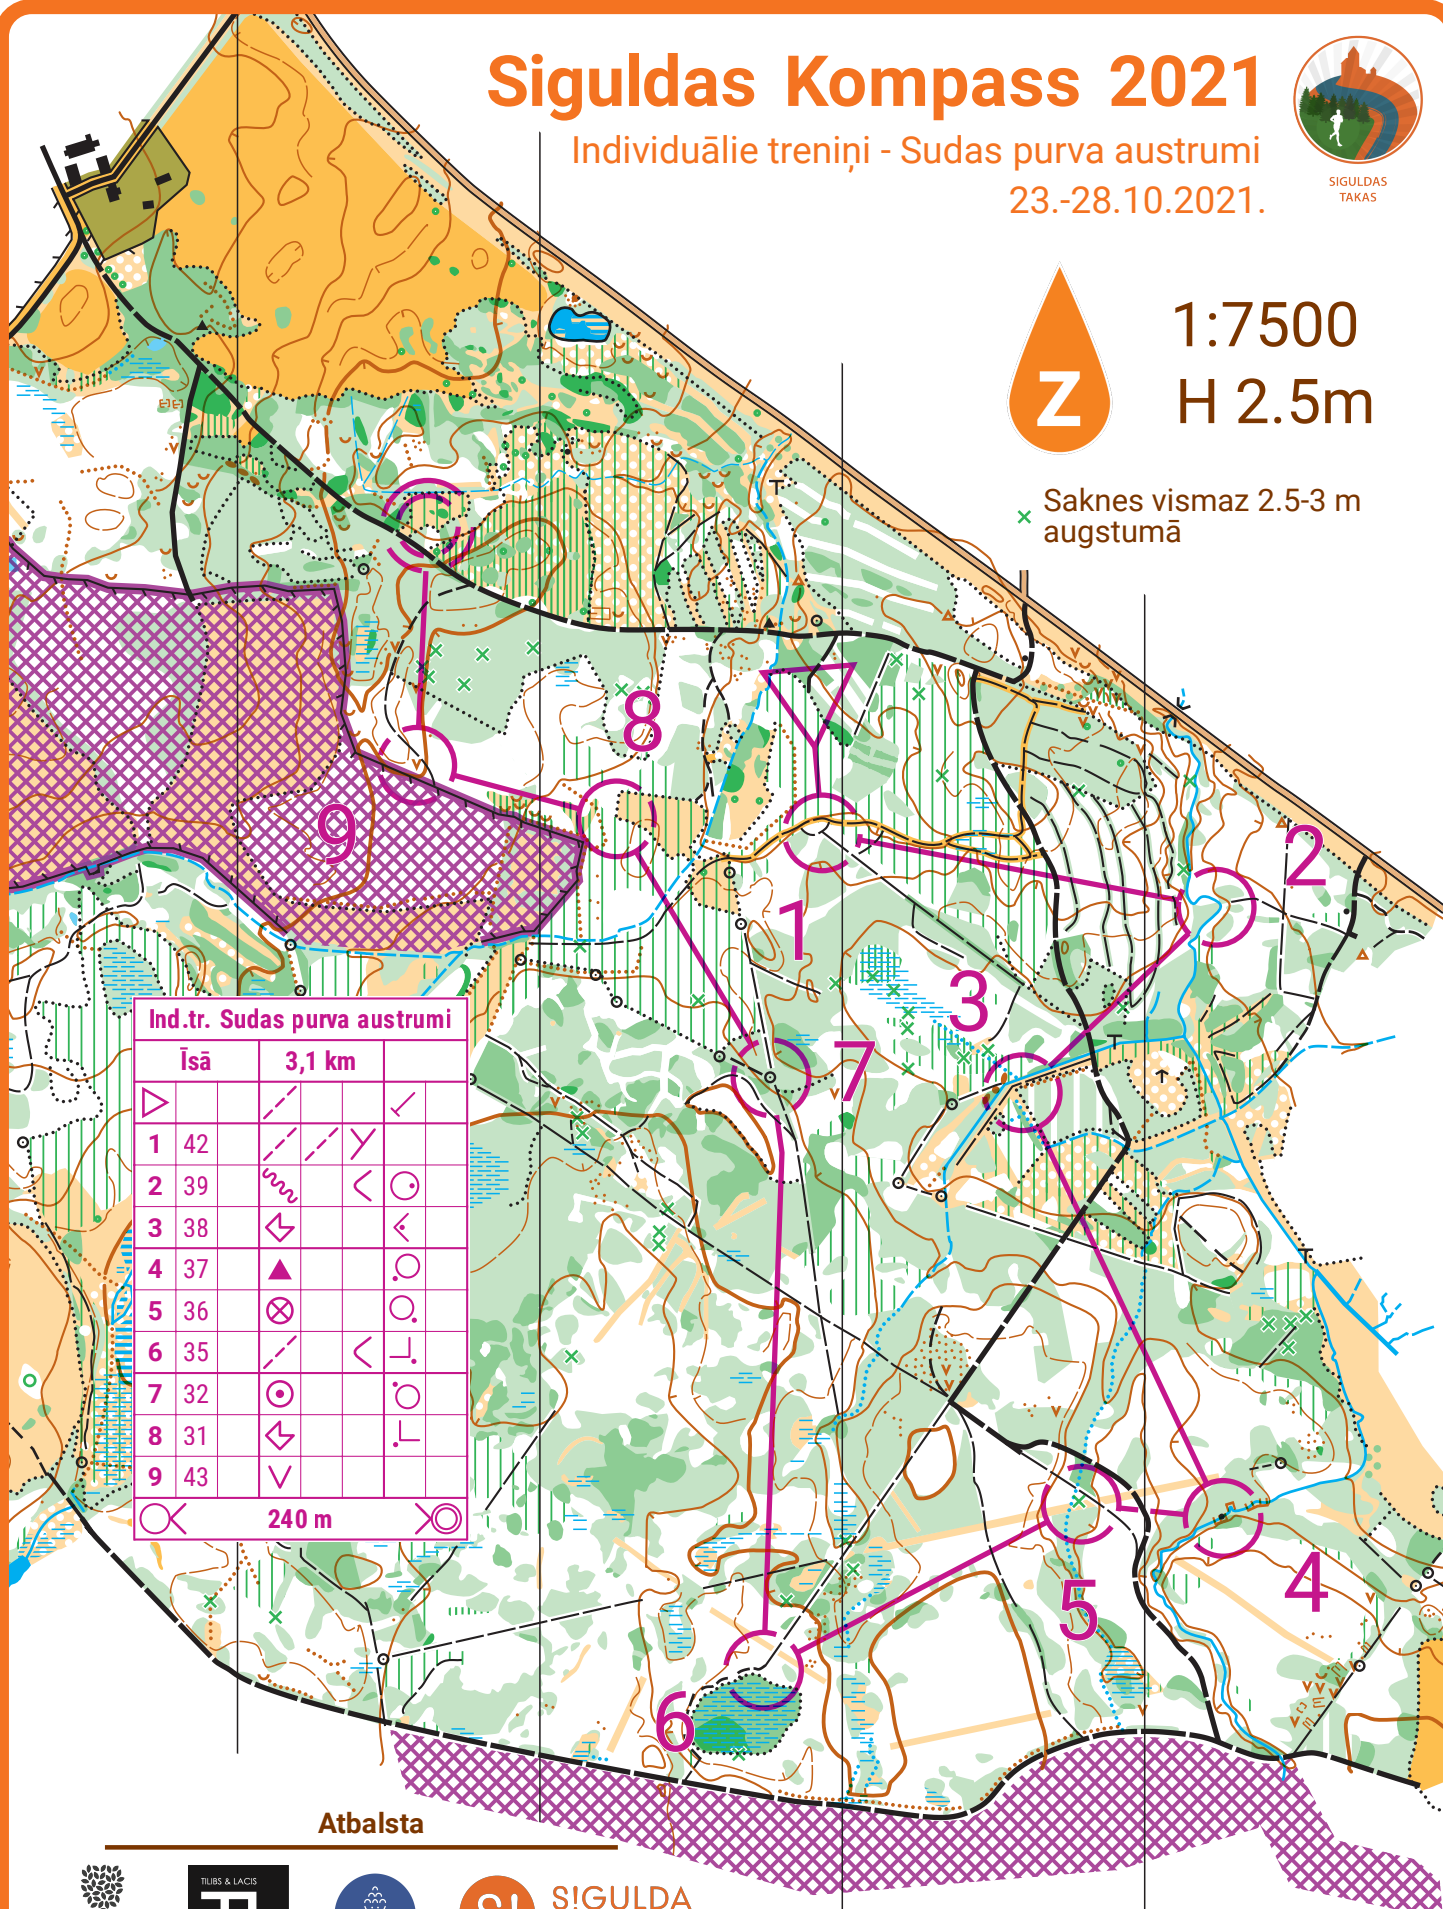

Siguldas Kompass 2021

SIGULDAS
TAKAS

Individuālie treniņi - Sudas purva austrumi

23.-28.10.2021.

1:7500
H 2.5m

x Saknes vismaz 2.5-3 m
augstumā

Ind.tr. Sudas purva austrumi			
	Īsā	3,1 km	
▶		↘	✓
1	42	↘	Y
2	39	wavy	< O
3	38	↙	< O
4	37	▲	O O
5	36	⊗	O O
6	35	↘	< T
7	32	⊙	T O
8	31	↙	T
9	43	✓	

⊗ 240 m ⊙

Atbalsta

Poligonu izvietojā: Emīls Mortuļevs, Aleksejs Mjaliks
Karte: Emīls Mortuļevs - 2020 | LOF Nr. 1332 (2021. korekcijas)

Jūs atrodaties īpaši aizsargājamā dabas teritorijā - Gaujas Nacionālajā parkā! Aicinām Jūs saudzēt un cienīt dabas un cilvēku radītās vērtības! Dabas Aizsardzības pārvalde