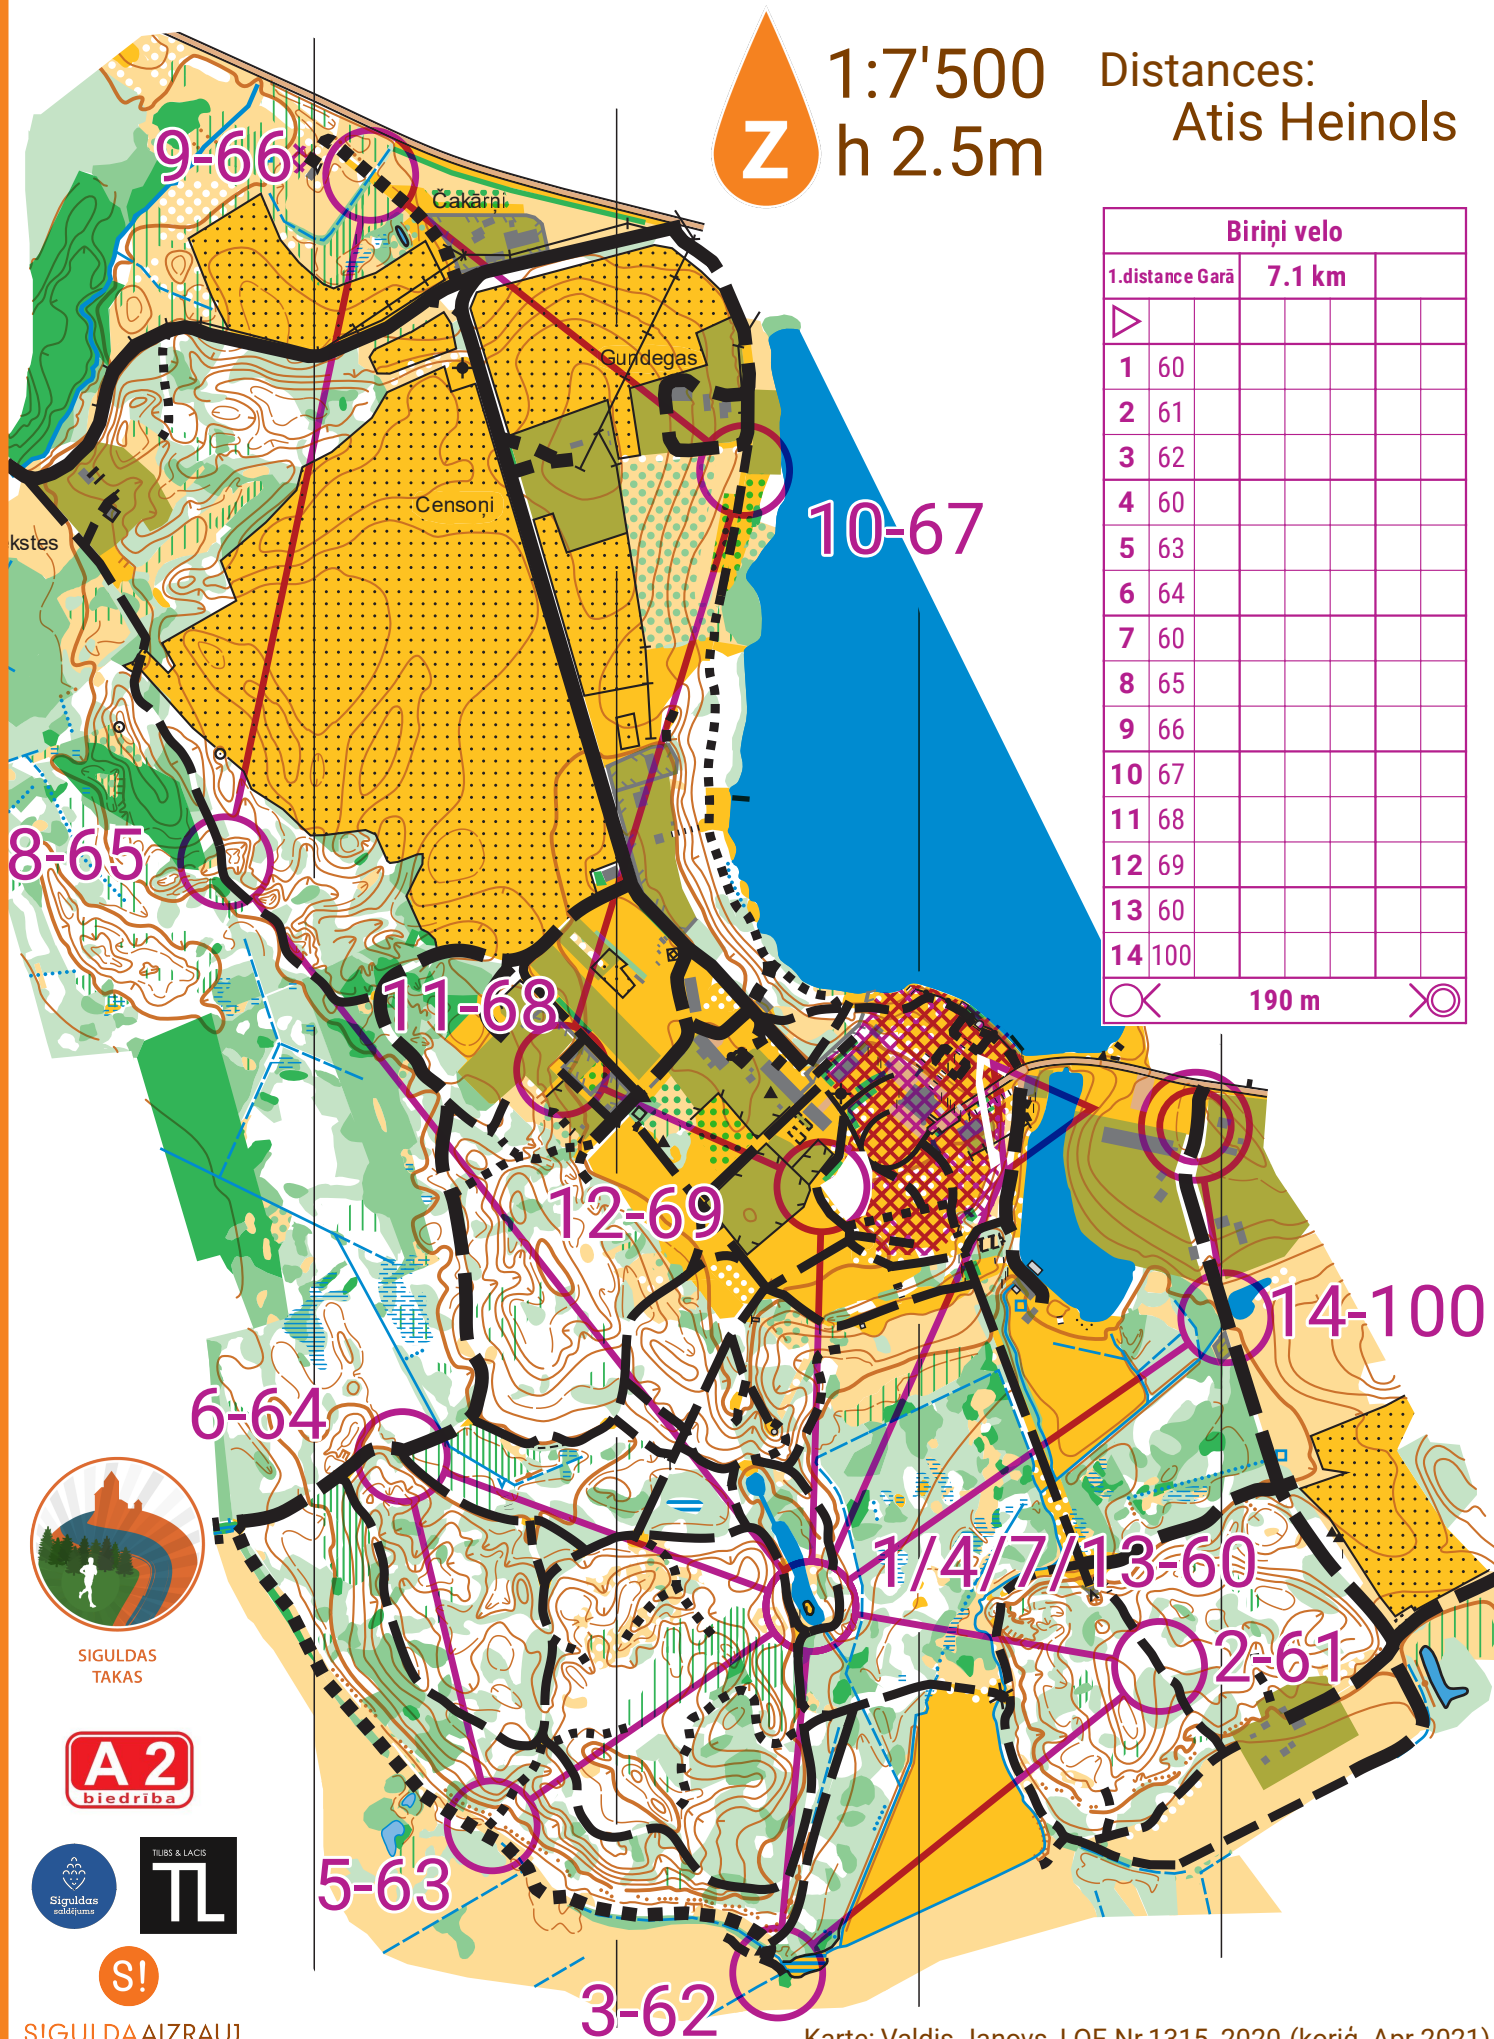

Siguldas Kompass 2021 - Bīriņi - VELO-ORIENTĒŠANĀS - 09.Jūn.2021

Z 1:7'500
h 2.5m

Distances:
Atis Heinols

Bīriņi velo			
1.distance	Garā	7.1 km	
▶			
1	60		
2	61		
3	62		
4	60		
5	63		
6	64		
7	60		
8	65		
9	66		
10	67		
11	68		
12	69		
13	60		
14	100		
		190 m	

SIGULDAS
TAKAS

SIGULDA AIZRAUJ

Karte: Valdis Janovs, LOF Nr.1315_2020 (korig. Apr 2021)