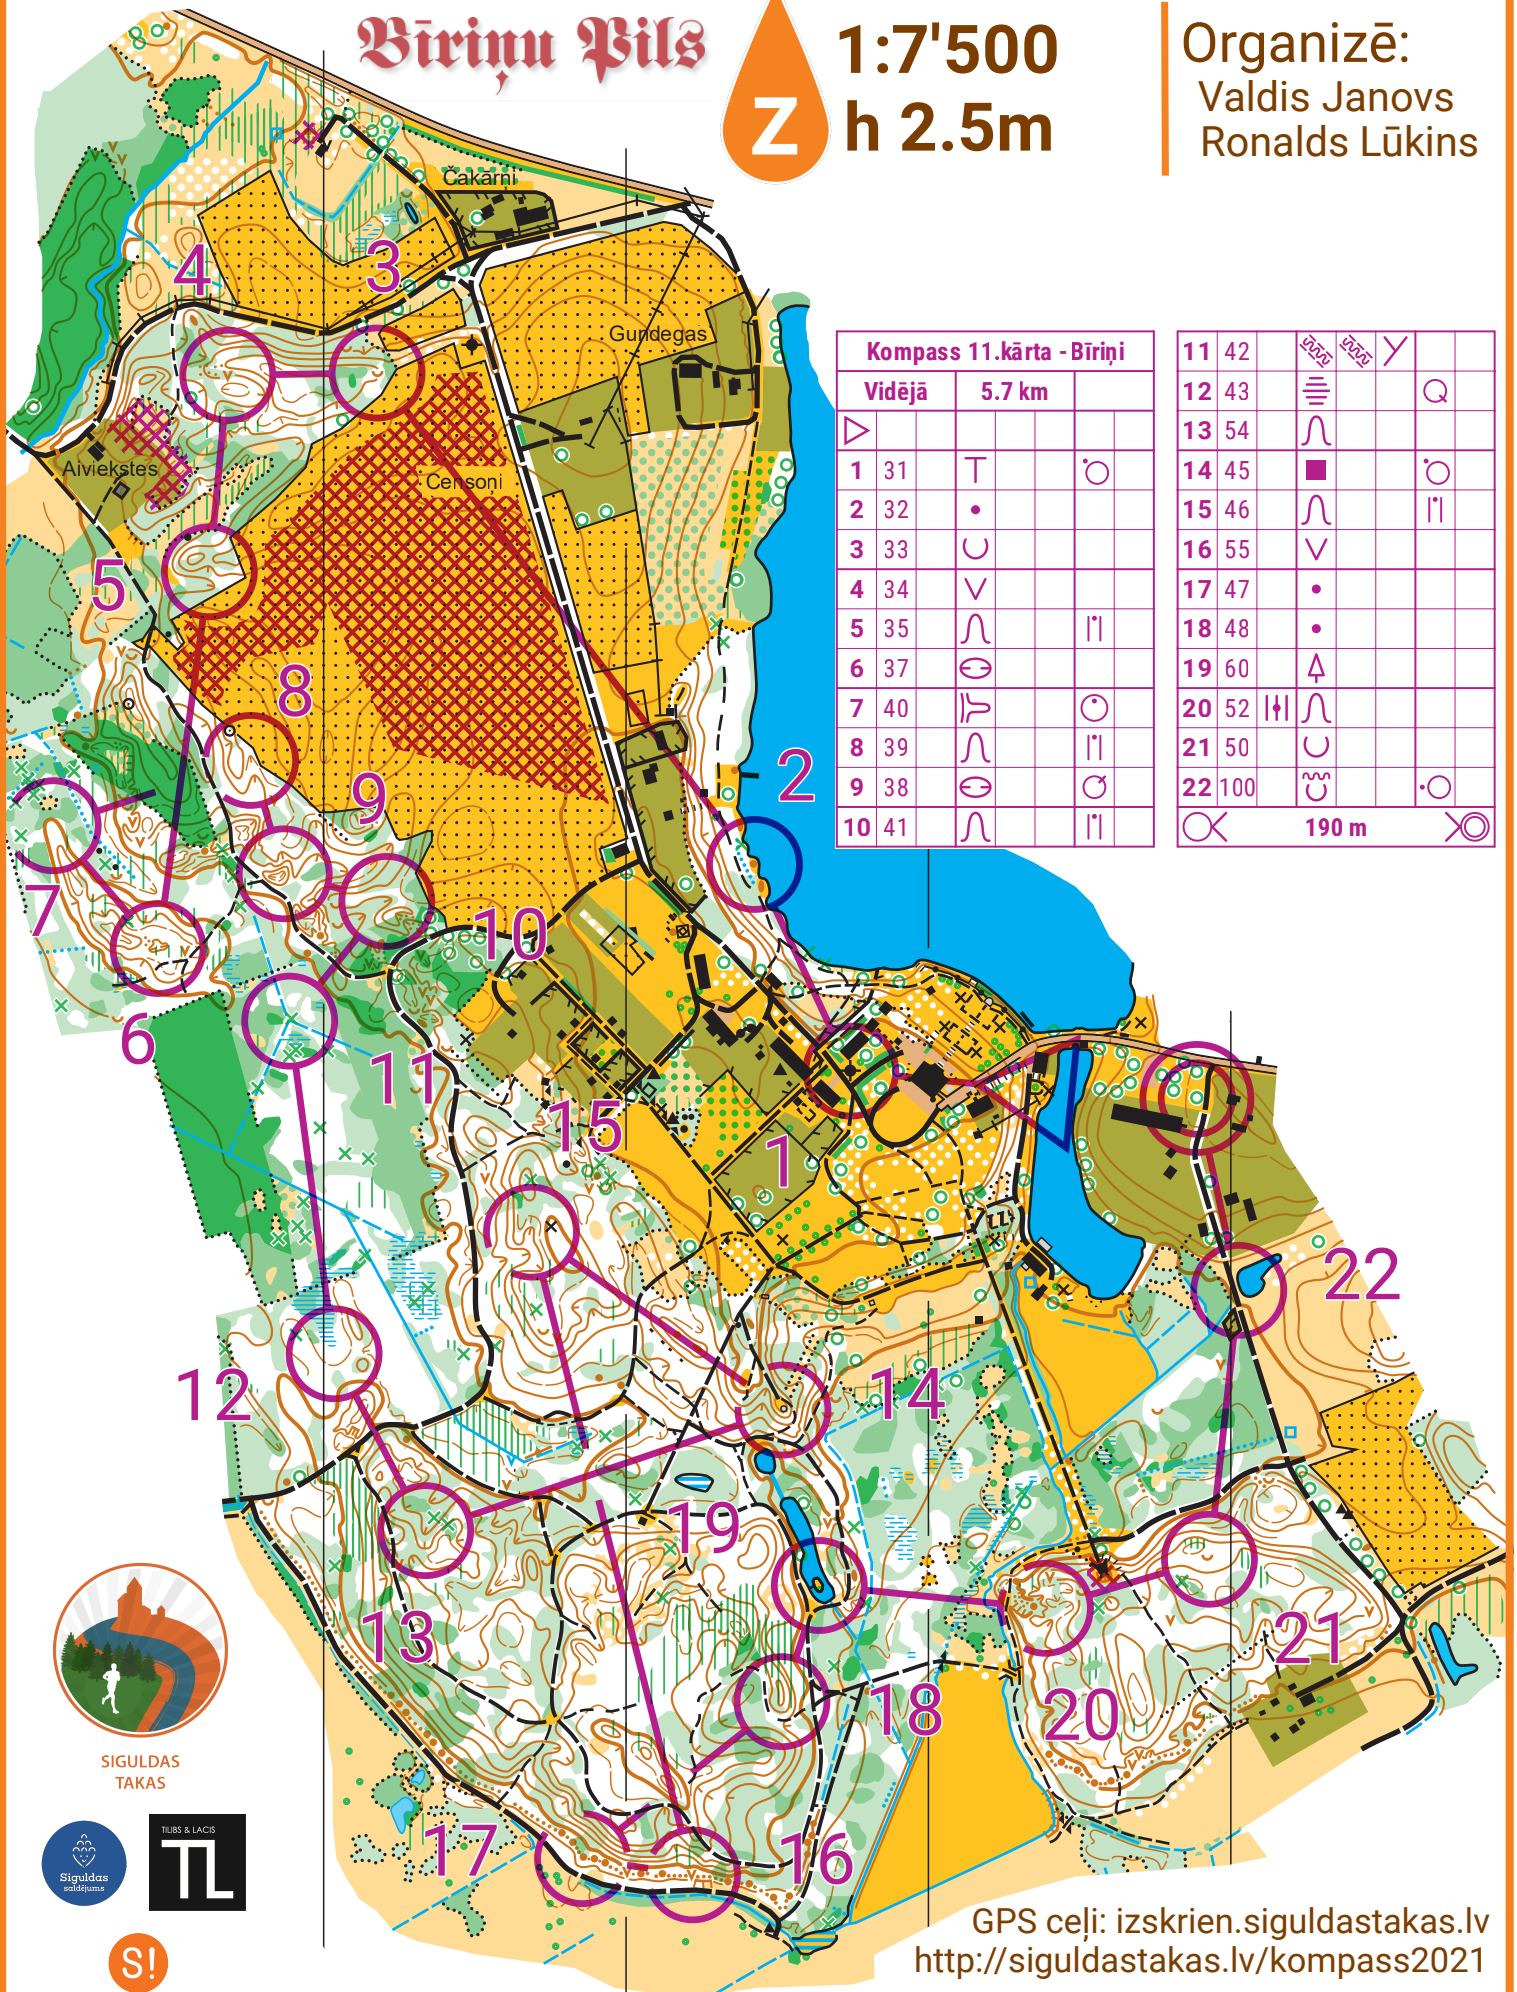

Bīriņu Pils

1:7'500
h 2.5m

Organizē:
Valdis Janovs
Ronalds Lūkins

Kompass 11.kārta - Bīriņi			
Videjā	5.7 km		
▶			
1	31	T	○
2	32	•	
3	33	U	
4	34	V	
5	35	∩	
6	37	⊖	
7	40	⊢	○
8	39	∩	
9	38	⊖	⊙
10	41	∩	

11	42	⊖	⊖	Y	
12	43	≡			Q
13	54	∩			
14	45	■			○
15	46	∩			
16	55	V			
17	47	•			
18	48	•			
19	60	⋈			
20	52		∩		
21	50	U			
22	100	⊖			○

190 m

SIGULDAS
TAKAS

SIGULDA AIZRAUJ

-skriet aizliegts!!

GPS ceļi: izskrien.siguldastakas.lv
<http://siguldastakas.lv/kompass2021>

Karte: Valdis Janovs, LOF Nr.1315_2020 (koriģ. Apr 2021)