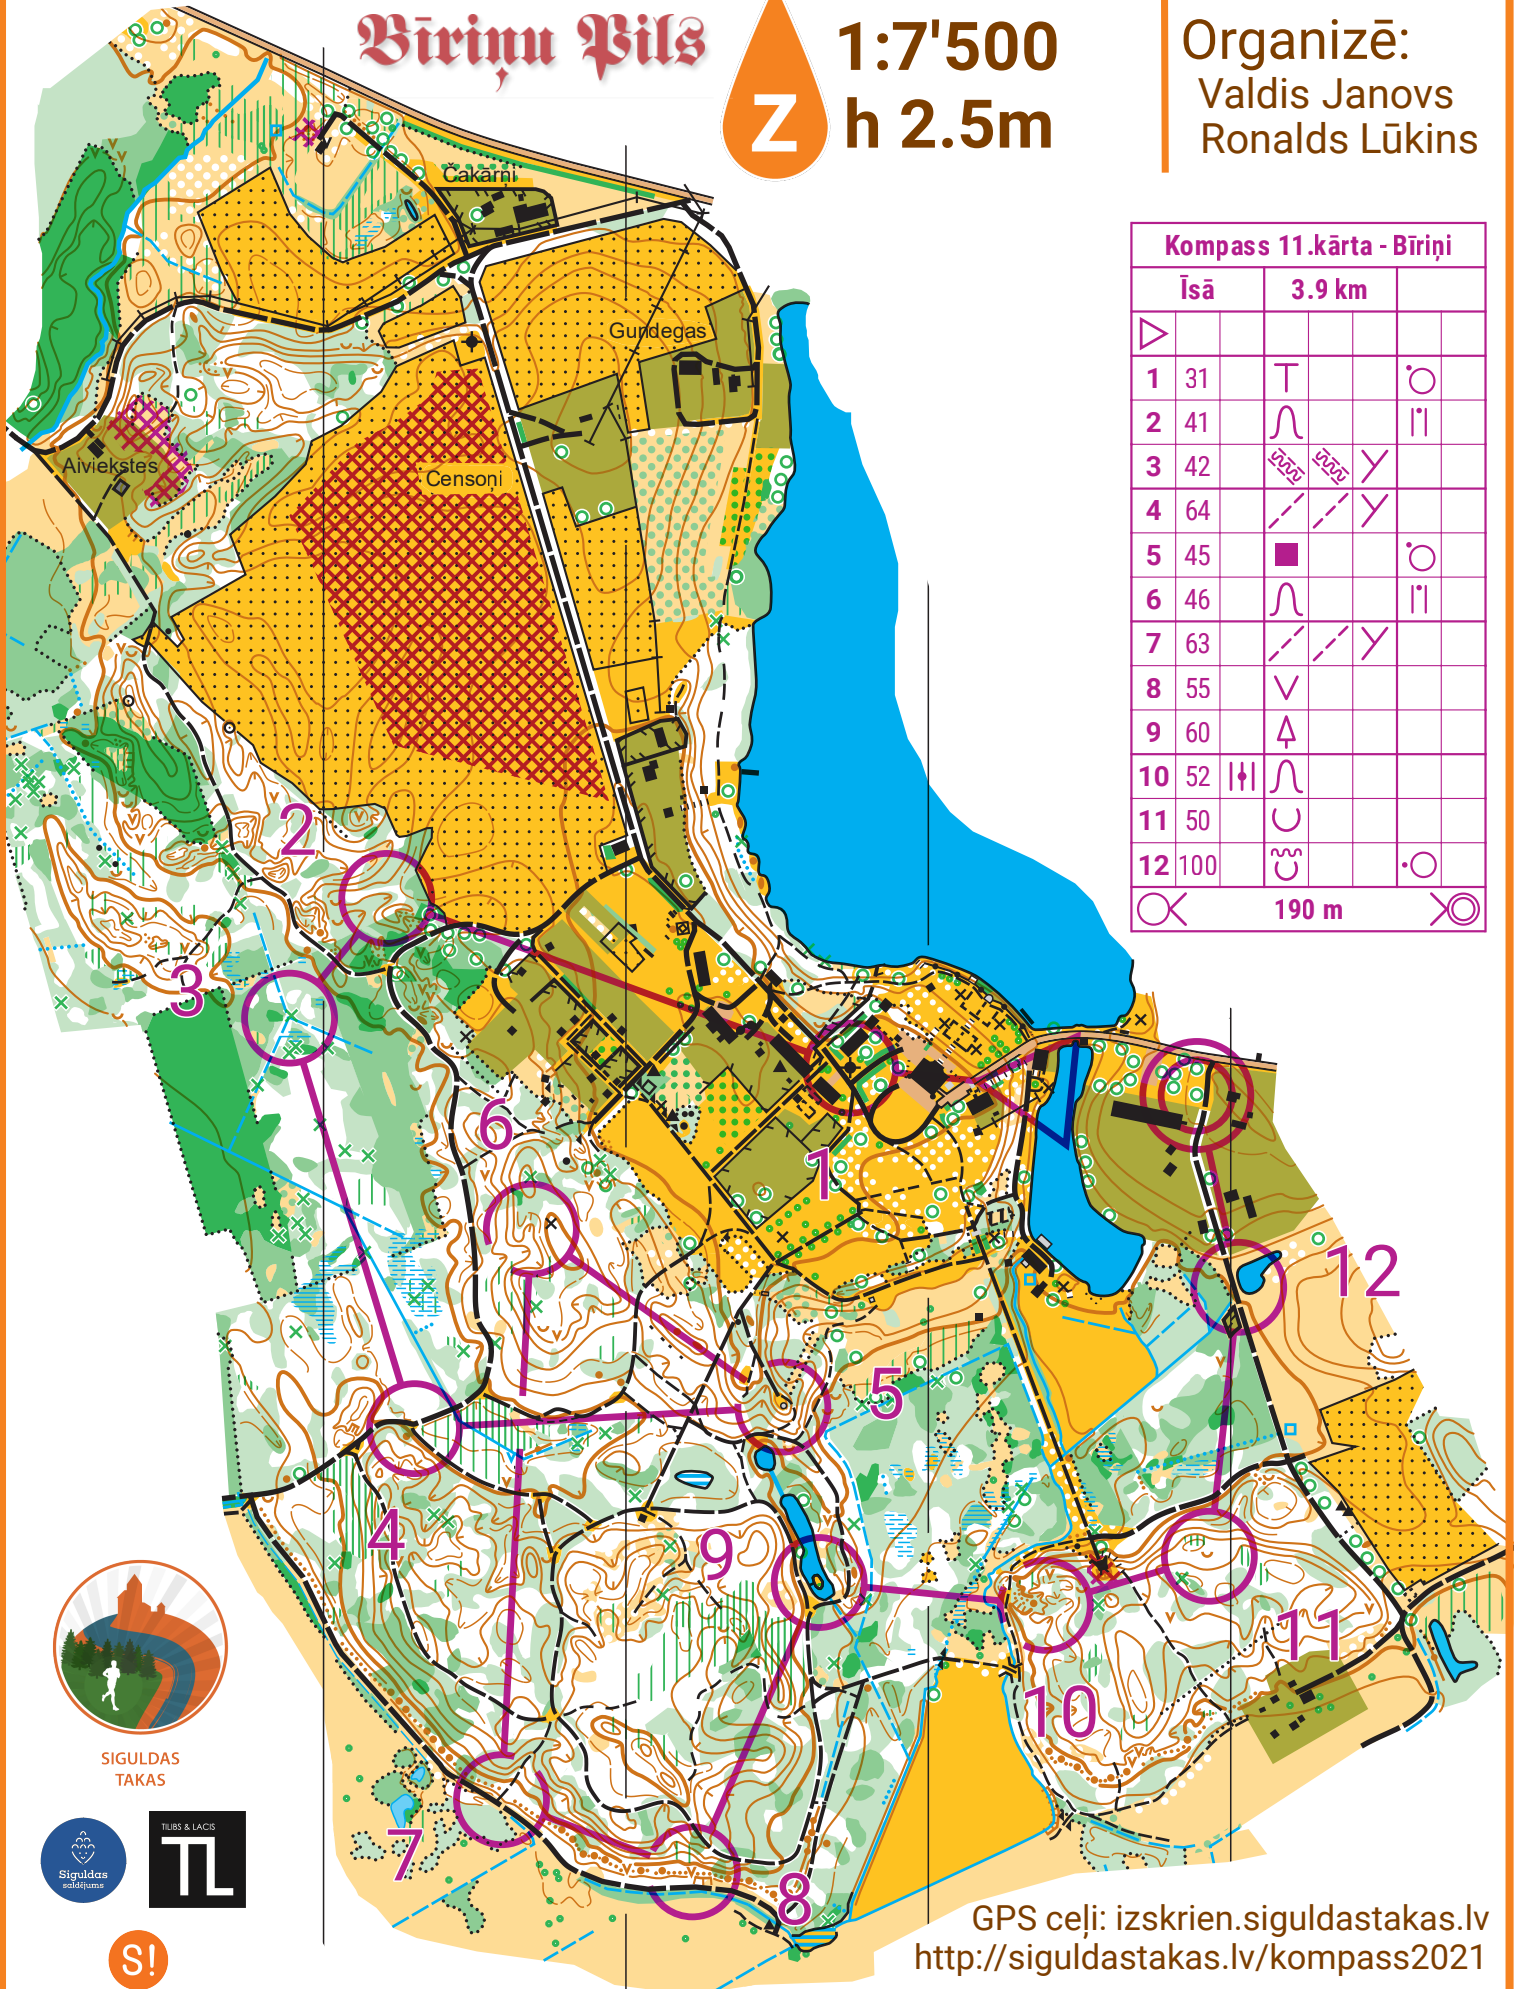

# Bīriņu Pils

1:7'500  
h 2.5m

Organizē:  
Valdis Janovs  
Ronalds Lūkins

Kompass 11.kārta - Bīriņi				
Īsā		3.9 km		
▷				
1	31	T		○
2	41	∩		
3	42	5000 5000	Y	
4	64	/ /	Y	
5	45	■		○
6	46	∩		
7	63	/ /	Y	
8	55	∨		
9	60	↑		
10	52	∩		
11	50	∪		
12	100	∩		○
○		190 m		○

SIGULDAS  
TAKAS

SIGULDA AIZRAUJ

-skriet aizliegts!!

GPS ceļi: [izskrien.siguldastakas.lv](http://izskrien.siguldastakas.lv)  
<http://siguldastakas.lv/kompass2021>

Karte: Valdis Janovs, LOF Nr.1315\_2020 (korig. Apr 2021)