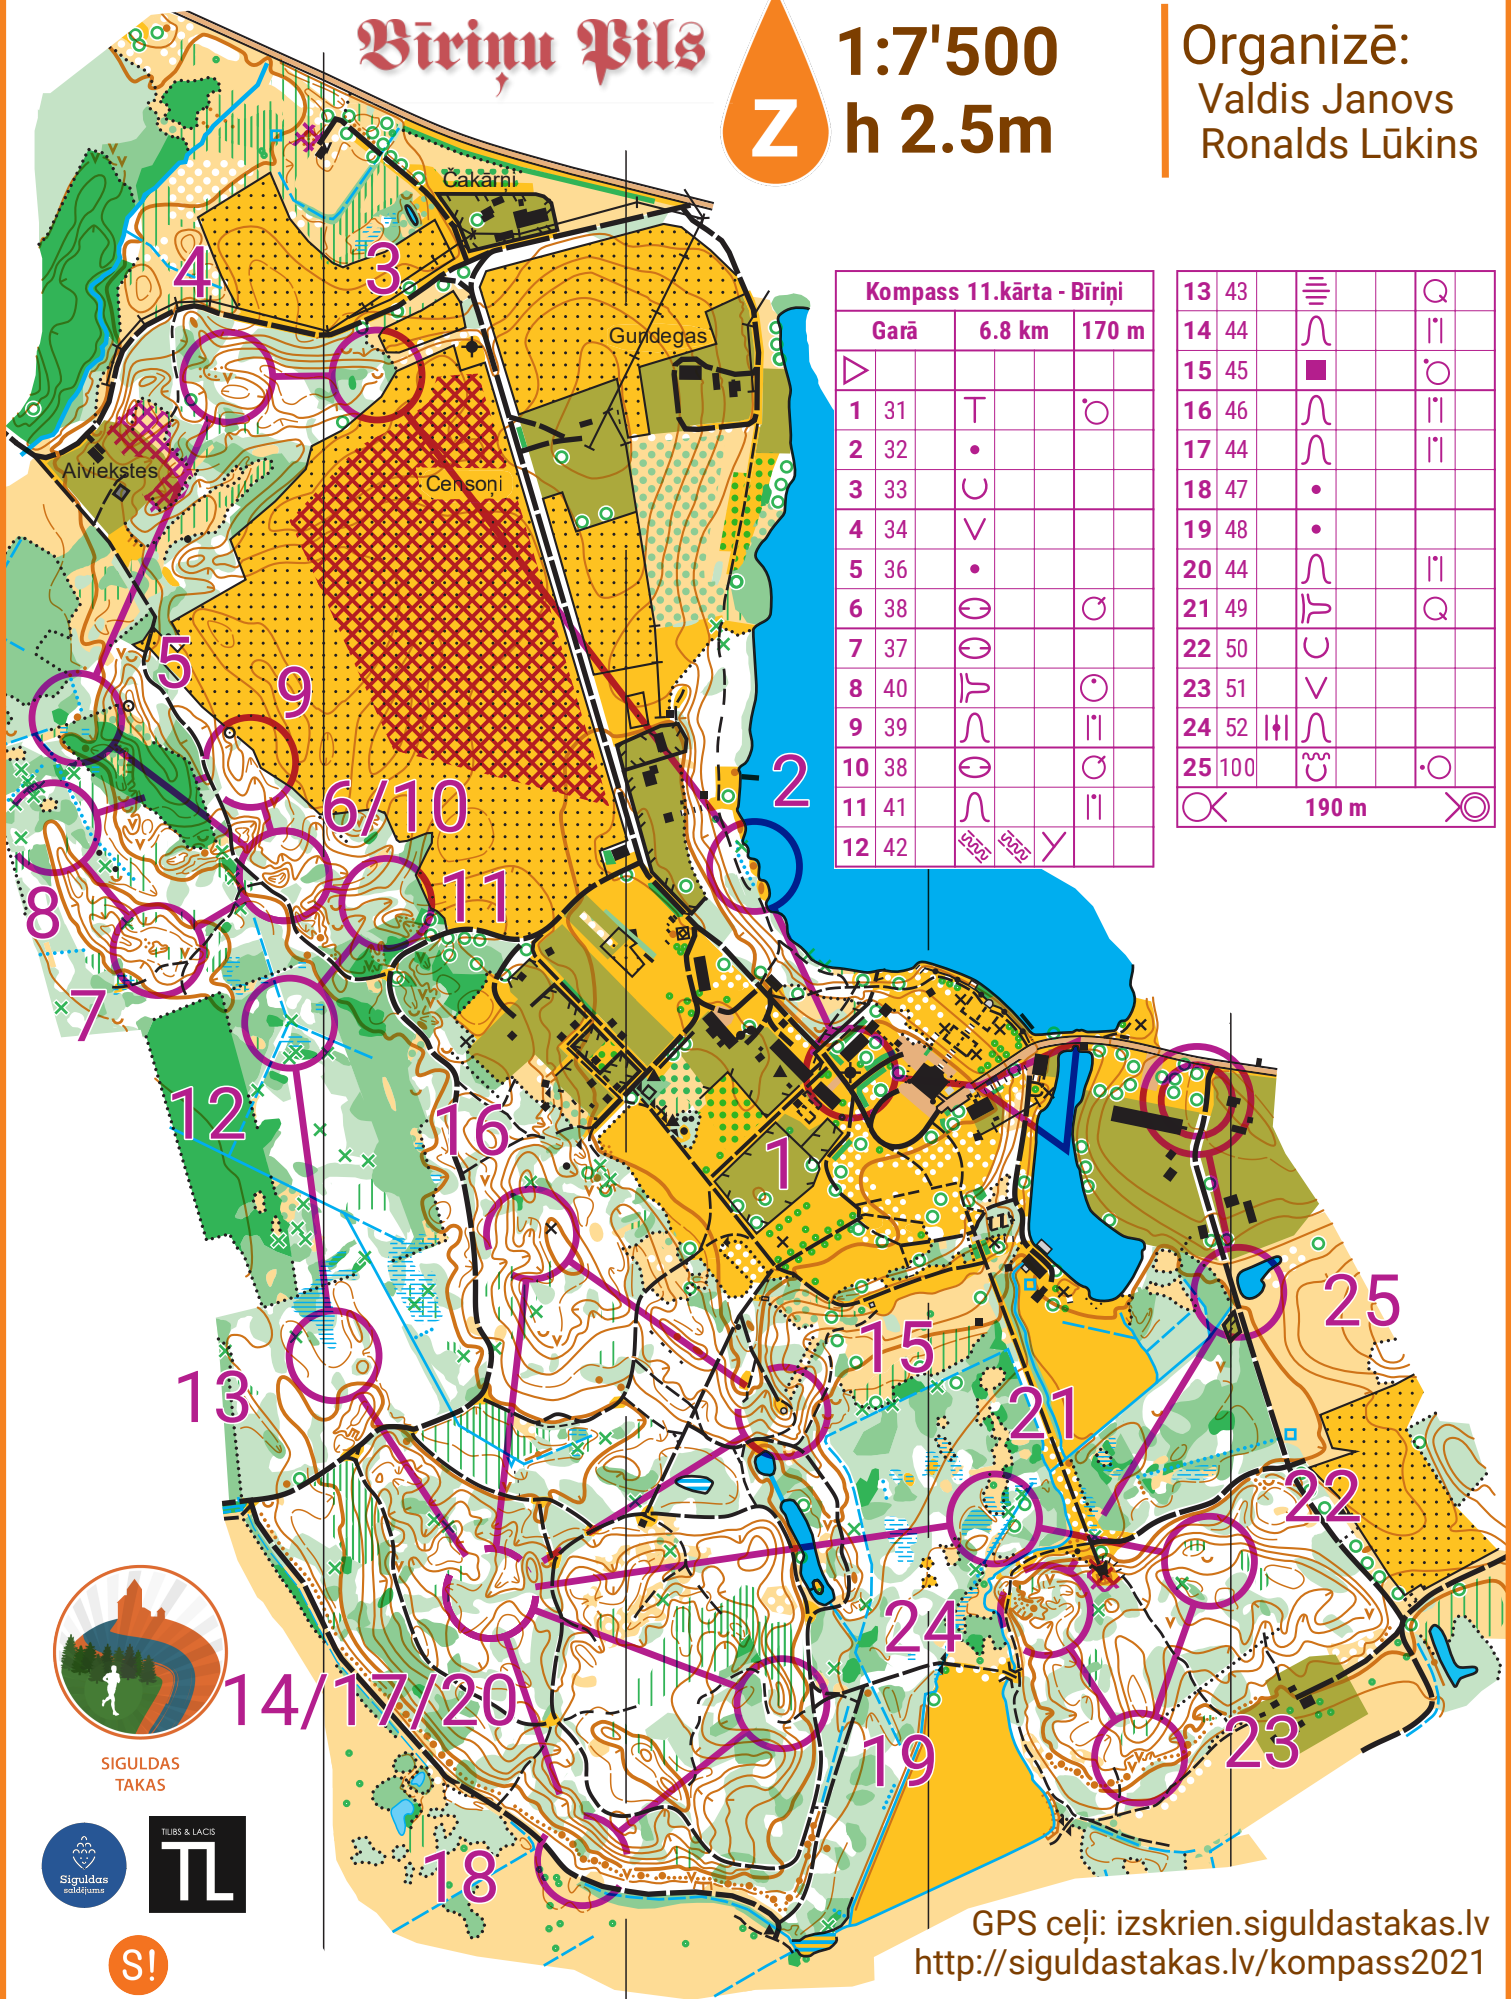

# Bīriņu Pils

1:7'500  
h 2.5m

Organizē:  
Valdis Janovs  
Ronalds Lūkins

Kompass 11.kārta - Bīriņi			
Garā	6.8 km	170 m	
▷			
1 31	T	○	
2 32	•		
3 33	U		
4 34	V		
5 36	•		
6 38	⊖	⊗	
7 37	⊖		
8 40	⊢	○	
9 39	∩	∥	
10 38	⊖	⊗	
11 41	∩	∥	
12 42	⊢	Y	

13 43	≡		Q
14 44	∩		∥
15 45	■		○
16 46	∩		∥
17 44	∩		∥
18 47	•		
19 48	•		
20 44	∩		∥
21 49	⊢		Q
22 50	U		
23 51	V		
24 52	∥	∩	
25 100	≡	•	○

⊗ 190 m ⊗

SIGULDAS  
TAKAS

SIGULDA AIZRAUJ

-skriet aizliegts!!

GPS ceļi: [izskrien.siguldastakas.lv](http://izskrien.siguldastakas.lv)  
<http://siguldastakas.lv/kompass2021>

Karte: Valdis Janovs, LOF Nr.1315\_2020 (korig. Apr 2021)