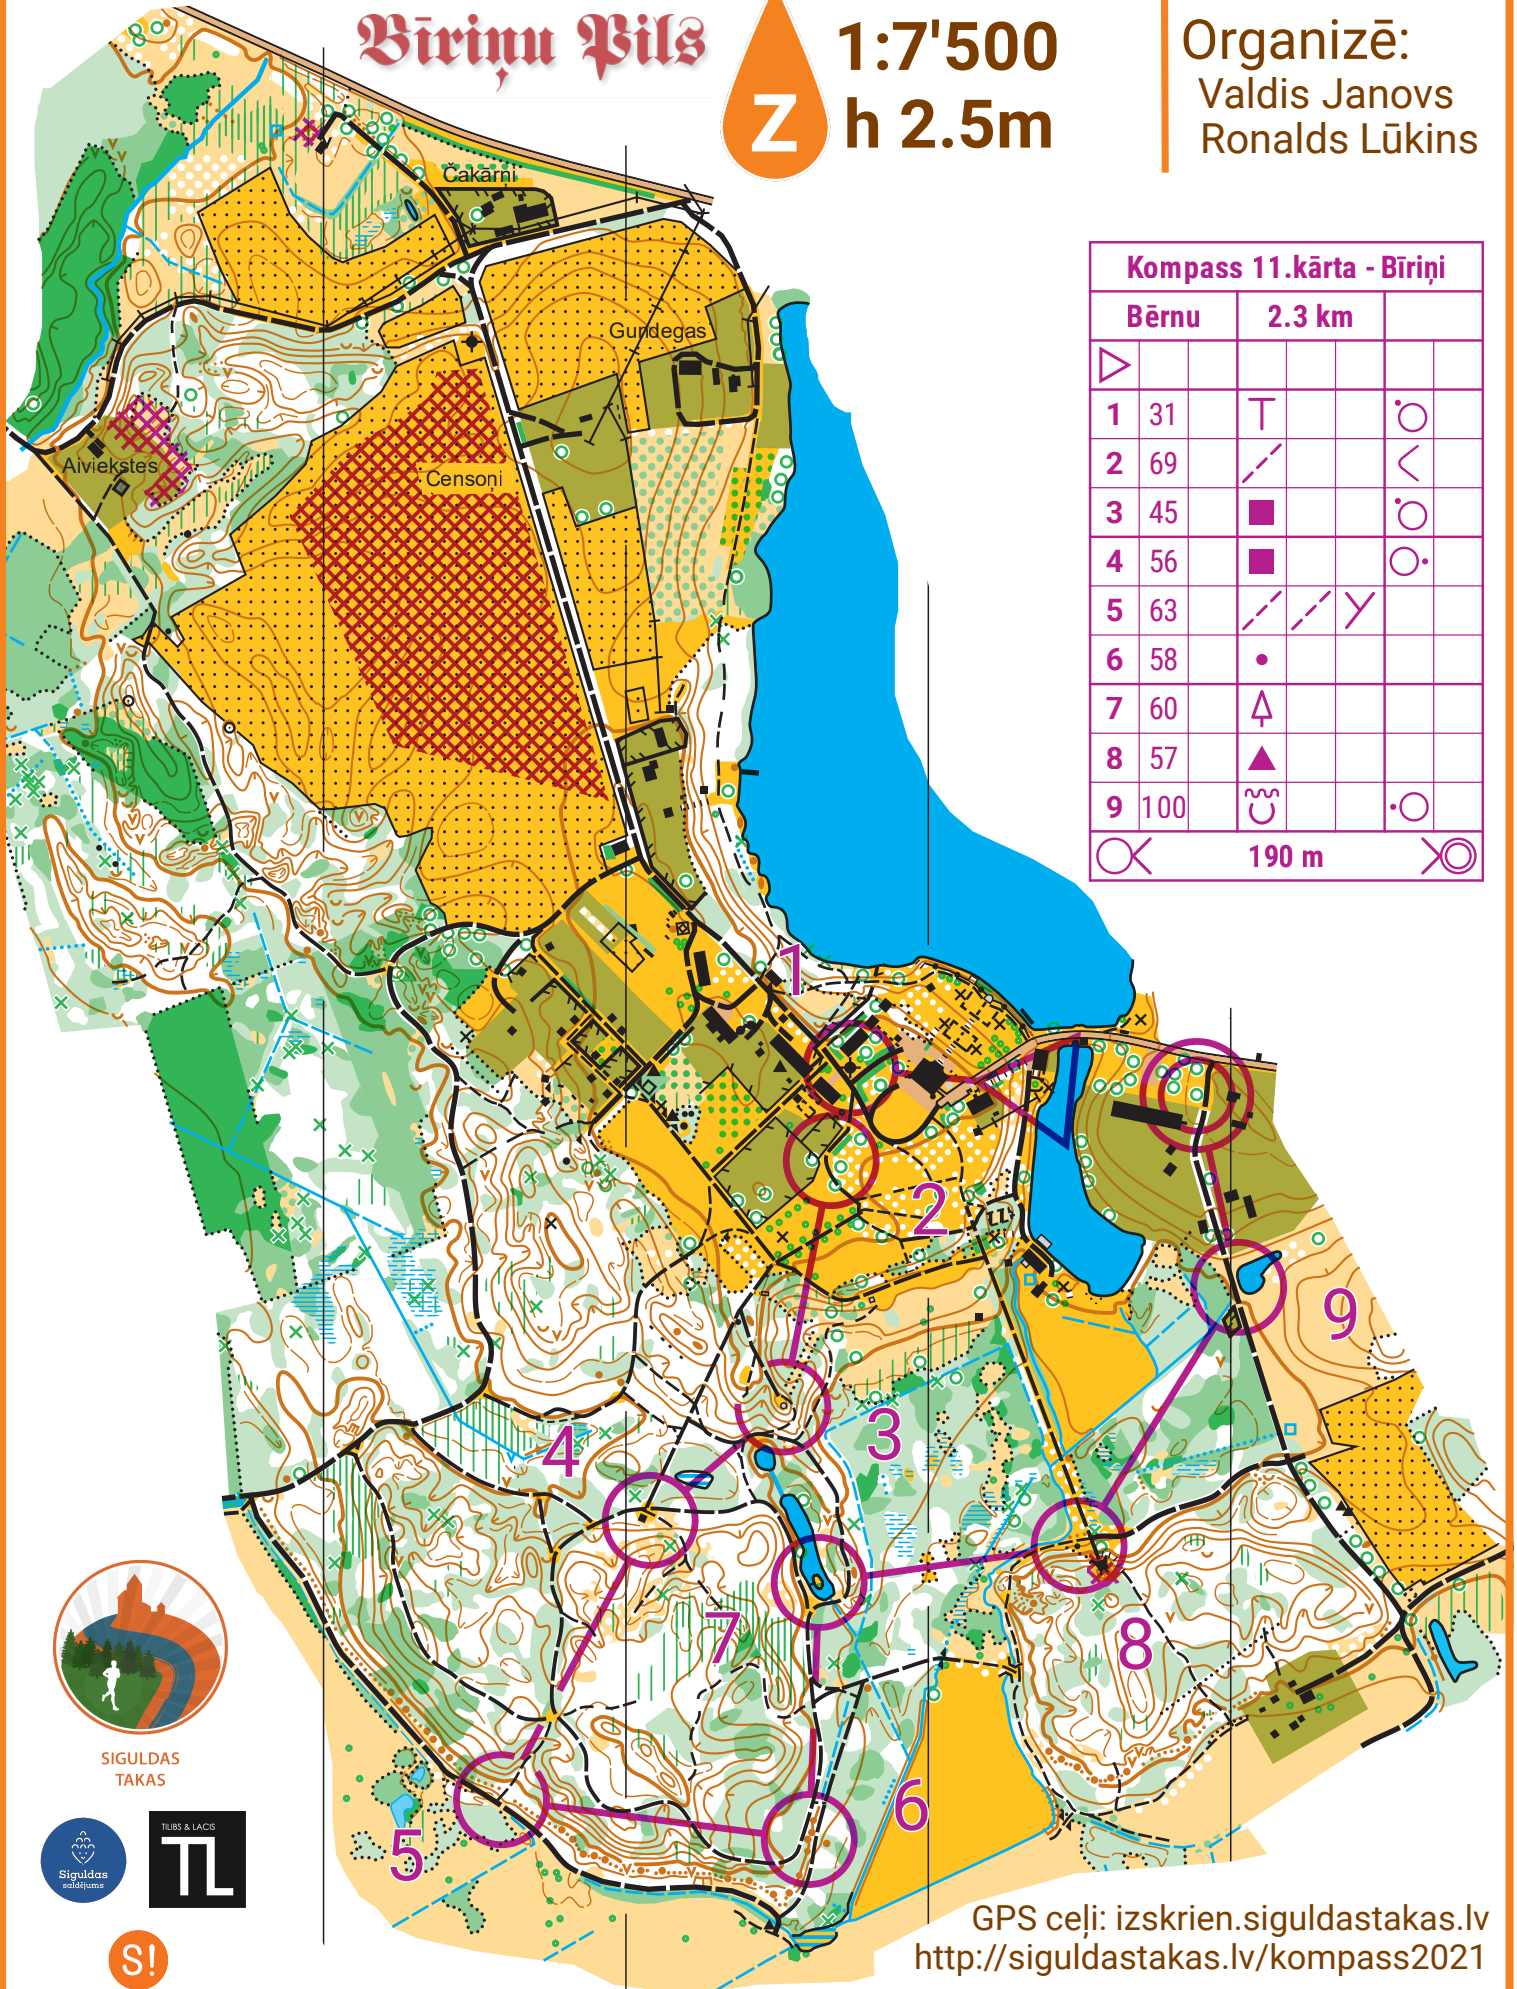

Bīriņu Pils

1:7'500
h 2.5m

Organizē:
Valdis Janovs
Ronalds Lūkins

Kompass 11.kārta - Bīriņi				
Bēnu		2.3 km		
1	31	T		○
2	69	/		<
3	45	■		○
4	56	■		○
5	63	/ / Y		
6	58	•		
7	60	↑		
8	57	▲		
9	100	∩		○
		190 m		○

SIGULDAS
TAKAS

SIGULDA AIZRAUJ

-skriet aizliegts!!

GPS ceļi: izskrien.siguldastakas.lv
<http://siguldastakas.lv/kompass2021>

Karte: Valdis Janovs, LOF Nr.1315_2020 (koriģ. Apr 2021)