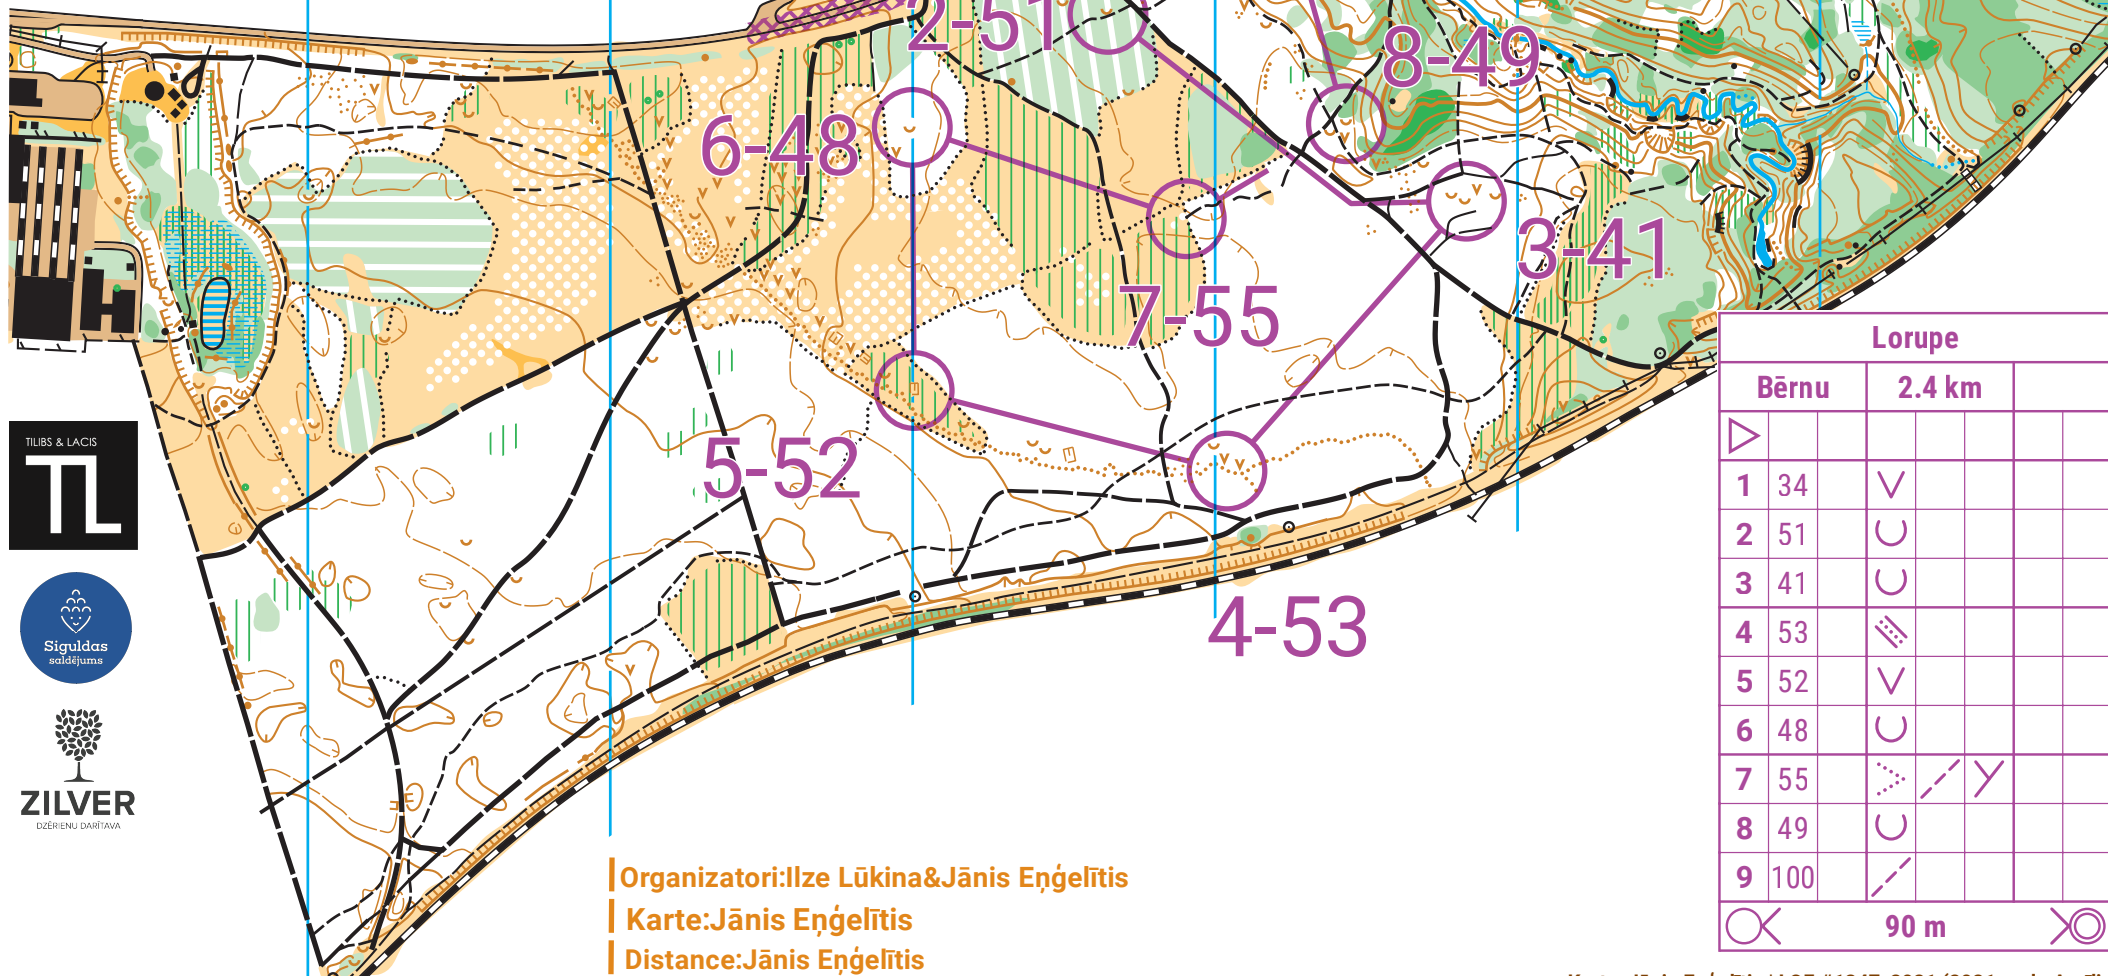

## Lorupīte-12.05.2021

Pasūti visgardākās mājas kūkas:  
tel. 2880 4123

M 1:7500

H:5.0m

SIGULDAIZRAUJ

		Lorupe		
Bēnu		2.4 km		
▶				
1	34	∨		
2	51	∪		
3	41	∪		
4	53	≡		
5	52	∨		
6	48	∪		
7	55	∨ / ∩	∩	
8	49	∪		
9	100	∨ / ∩		
⊙		90 m		

Organizatori: Ilze Lūkina & Jānis Eņģelītis  
Karte: Jānis Eņģelītis  
Distance: Jānis Eņģelītis