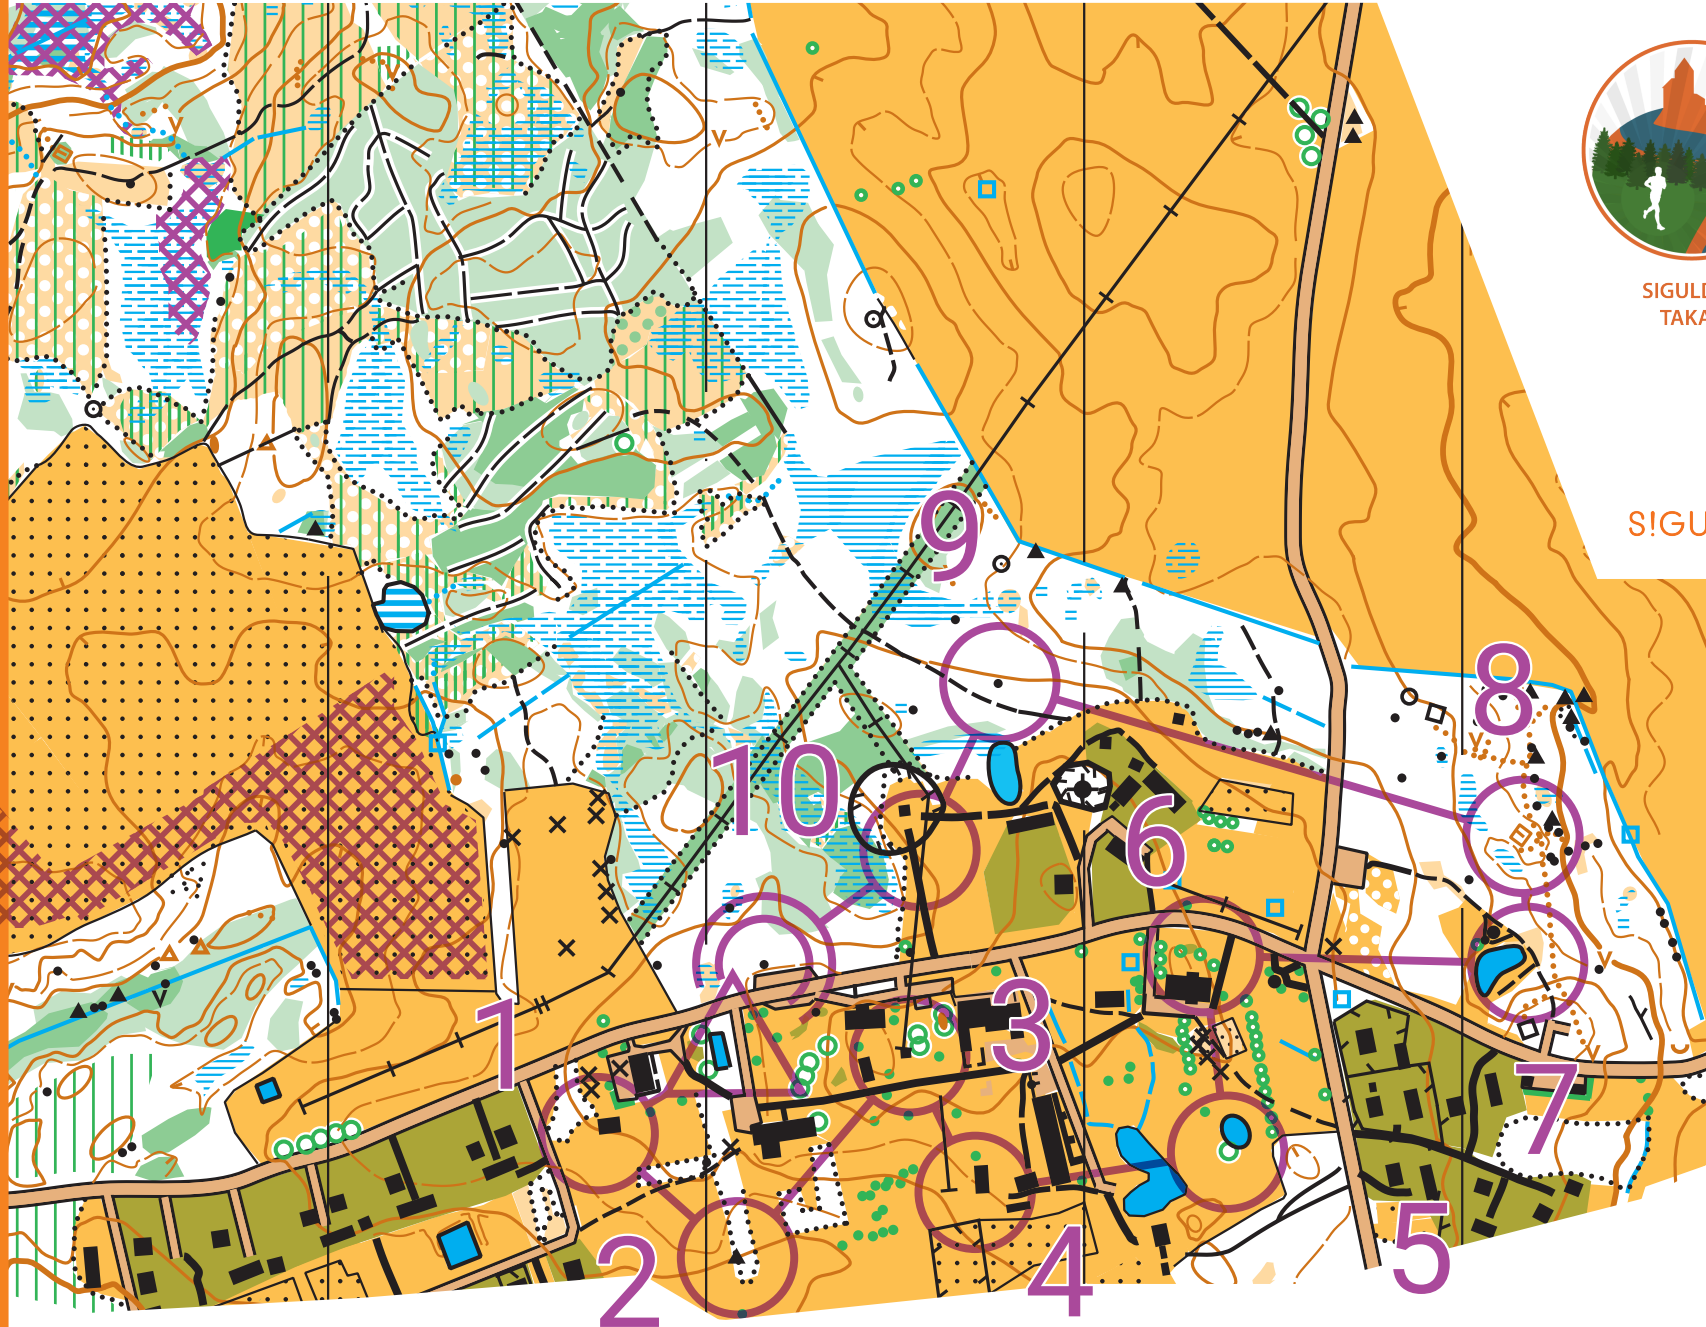

Siguldas Kompass 2021 - Individuālie treniņi Nr.6 - More - 05.05.2021

SIGULDAS
TAKAS

M 1:5'000
H 2.5m

SIGULDA AIZRAUJ

Kompass 2021 - 6.k More

Bēnu	1.7 km		
1 53	■	○	○
2 56	▲		
3 57	■		└
4 46	■		└
5 58	▲		
6 47	▲		
7 55	○		○
8 59	∇		
9 45	▲		
10 100	↗		

○ 130 m ○