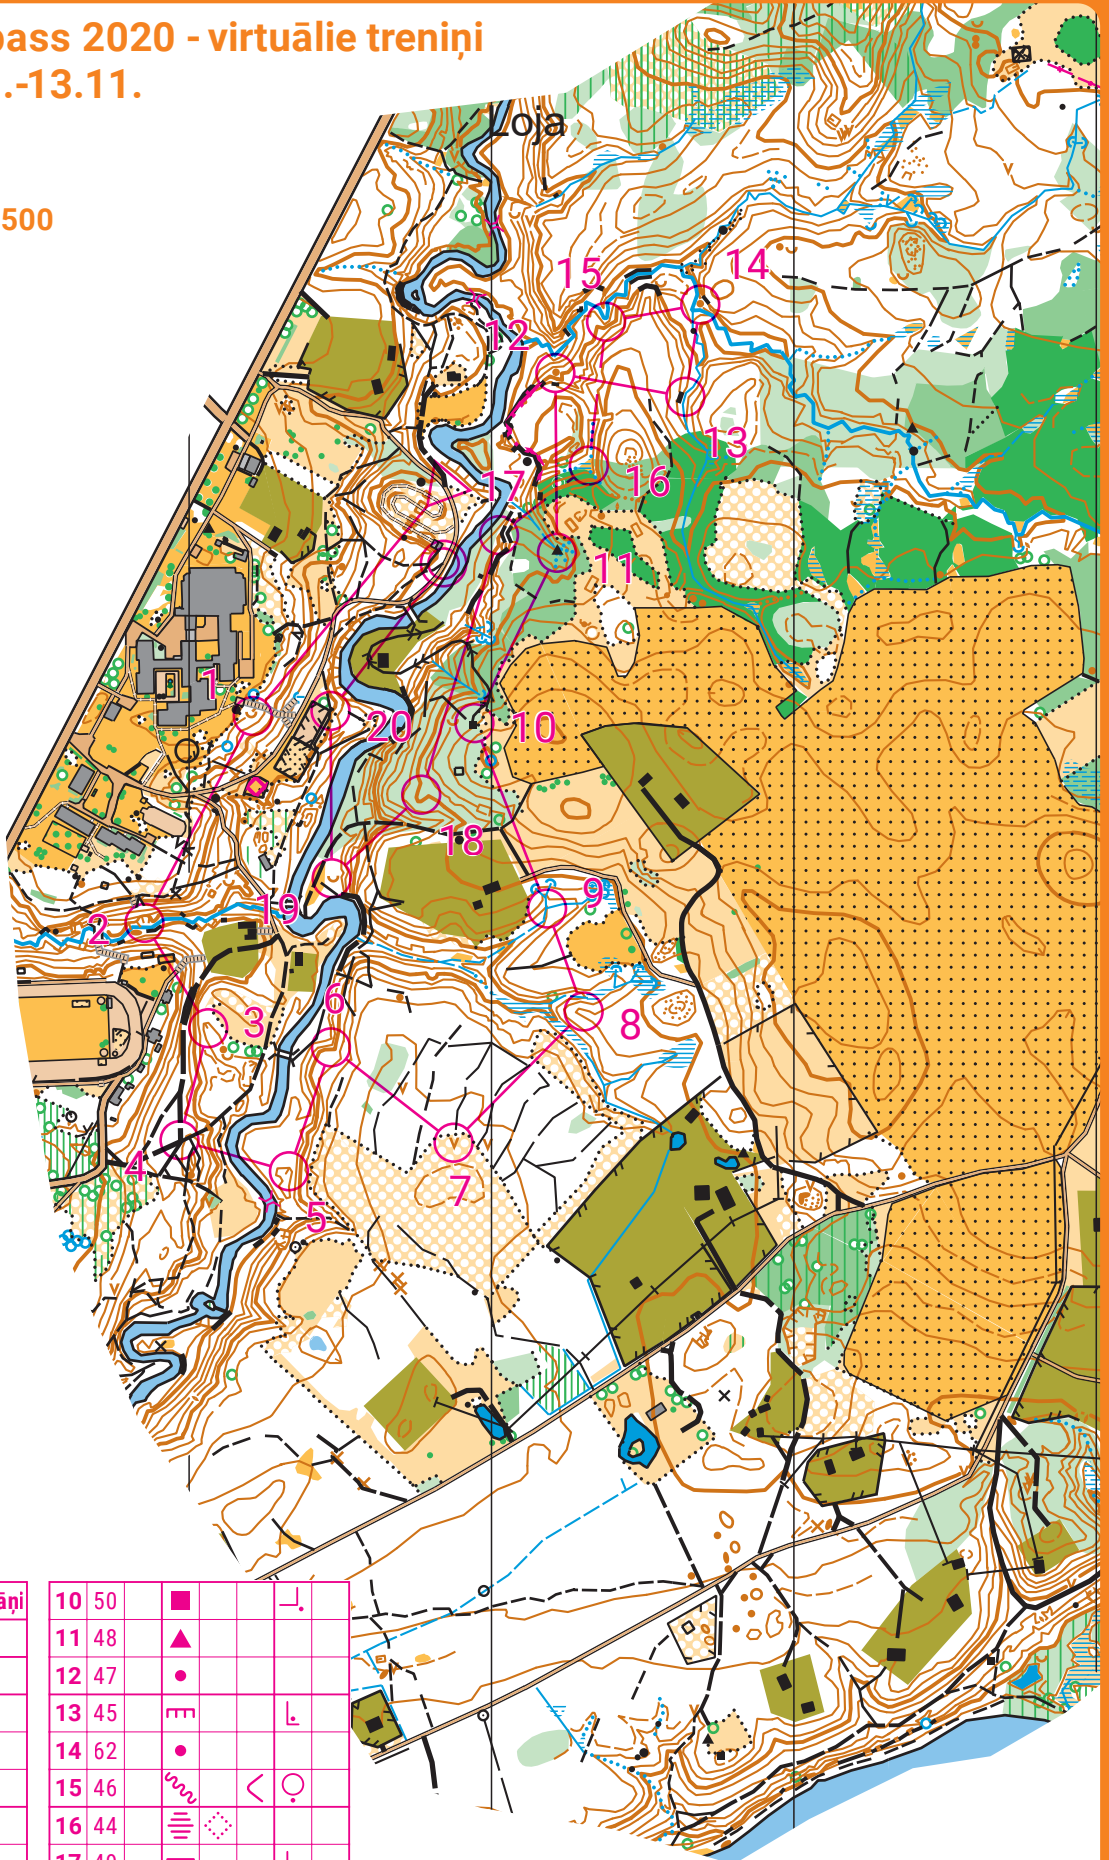

Siguldas Kompass 2020 - virtuālie treniņi

Murjāni - 07.11.-13.11.

M 1 : 7 500
H 2.5m

SIGULDAS
TAKAS

SIGULDAAIZRAUJ

PURPLE
PEN

Karti zīmēja
Atis Rukšāns (2018 Okt)
LOF Nr. S0054

Kompass 2020 - 26vk - Murjāni		
Vidējā	3.3 km	
▷		
1 31	⊂	
2 32	⊂	⊂
3 33	⊂	⊂
4 55	⊂	⊂
5 35	⊂	⊂
6 34	⊂	
7 38	⊂	
8 40	⊂	
9 52	⊂	⊂

10 50	■		└
11 48	▲		
12 47	●		
13 45	E		└
14 62	●		
15 46	⋈		└
16 44	⋈		└
17 49	E		└
18 51	└		
19 53	⊂		
20 54	⊂		└
		180 m	

Jūs atrodiēties īpaši aizsargājamā dabas teritorijā -

Gaujas nacionālajā parkā!