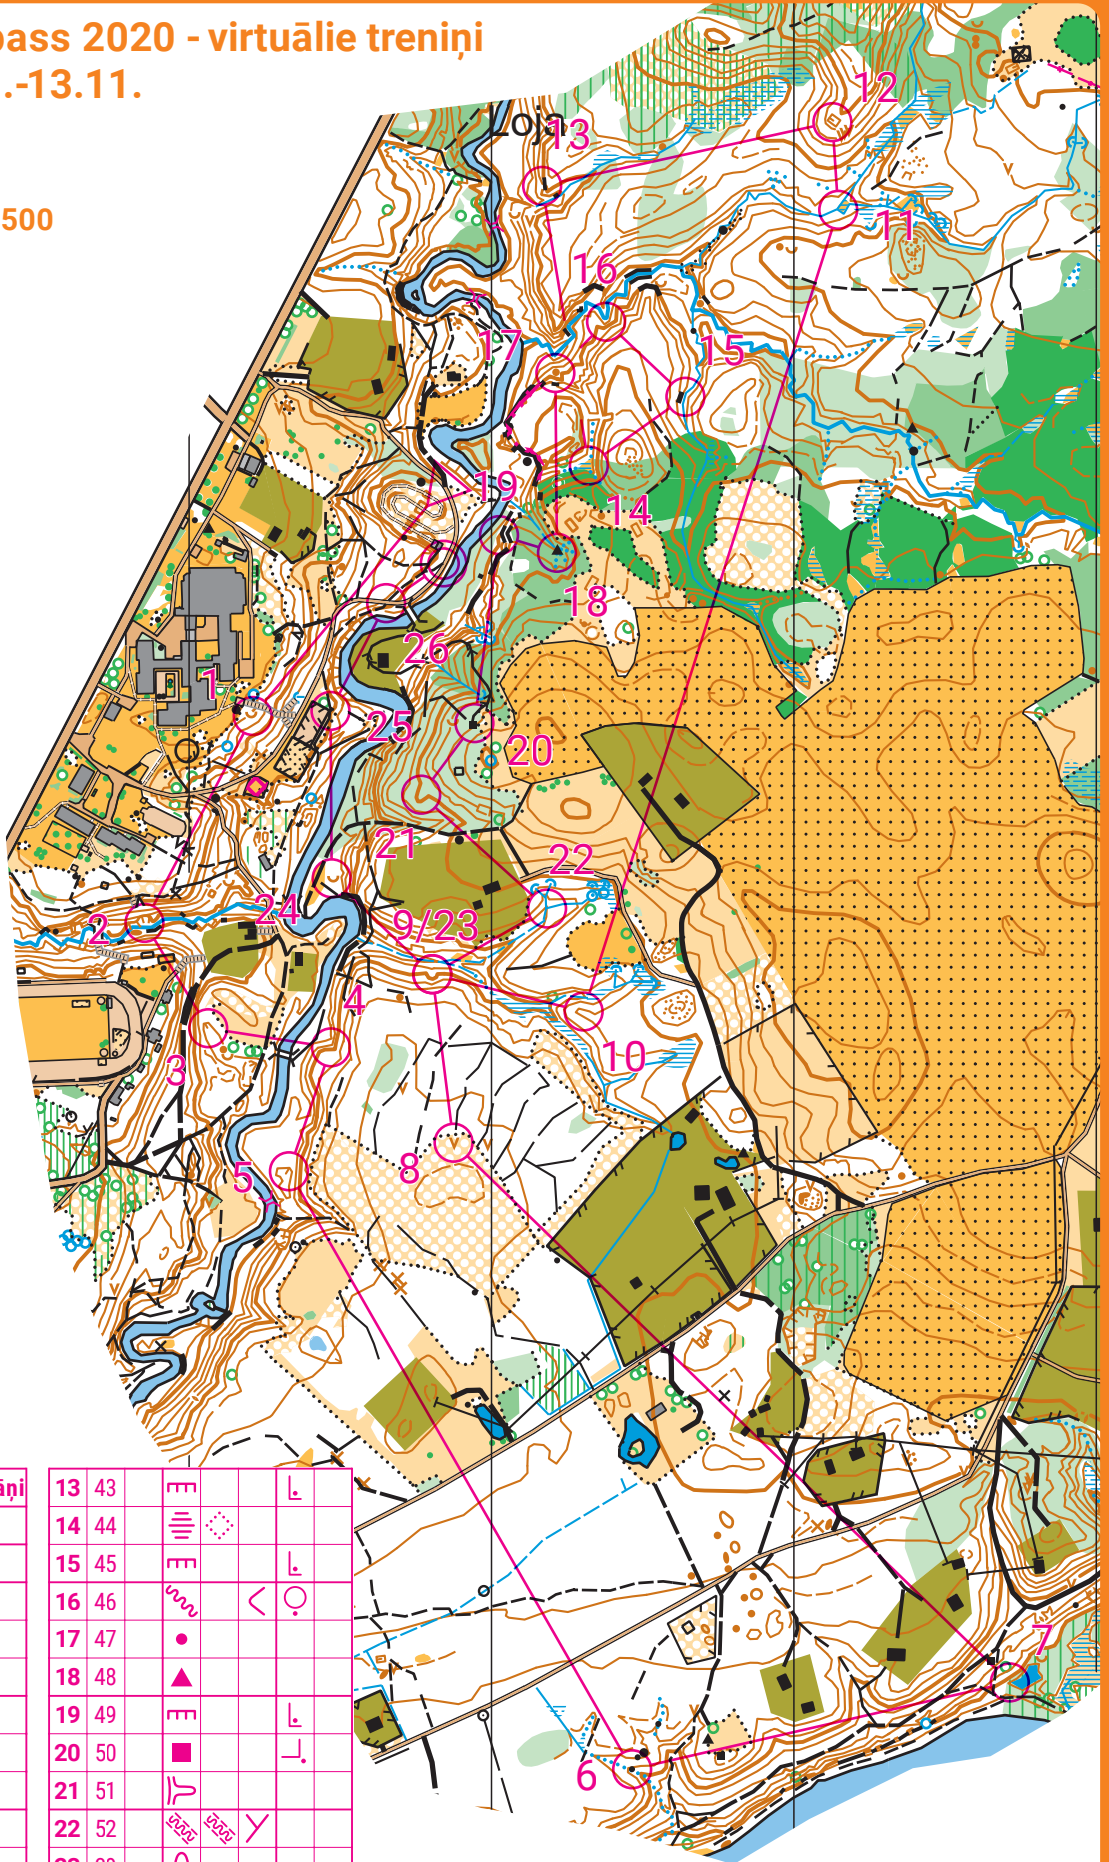

Siguldas Kompass 2020 - virtuālie treniņi Murjāni - 07.11.-13.11.

M 1 : 7 500
H 2.5m

SIGULDAS
TAKAS

SIGULDAAIZRAUJ

PURPLE
PEN

Karti zīmēja
Atis Rukšāns (2018 Okt)
LOF Nr. S0054

Kompass 2020 - 26vk - Murjāni

Garā	6.2 km		
1 31	U		
2 32	W		L
3 33	Q		O
4 34	N		
5 35	Q		O
6 36	A		
7 37	Q		O
8 38	V		
9 39	N		
10 40	T		
11 41	W	Y	
12 42	V		

13 43	E		L
14 44	W	Q	
15 45	E		L
16 46	W	<	O
17 47	•		
18 48	A		L
19 49	E		L
20 50	■		T
21 51	T		
22 52	W	Y	
23 39	N		
24 53	U		
25 54	E		T
26 100	/	Y	

70 m

Jūs atrodiaties īpaši aizsargājamā dabas teritorijā -

Gaujas nacionālajā parkā!

Aicinām Jūs saudzēt un cienīt dabas un cilvēku radītās vērtības!