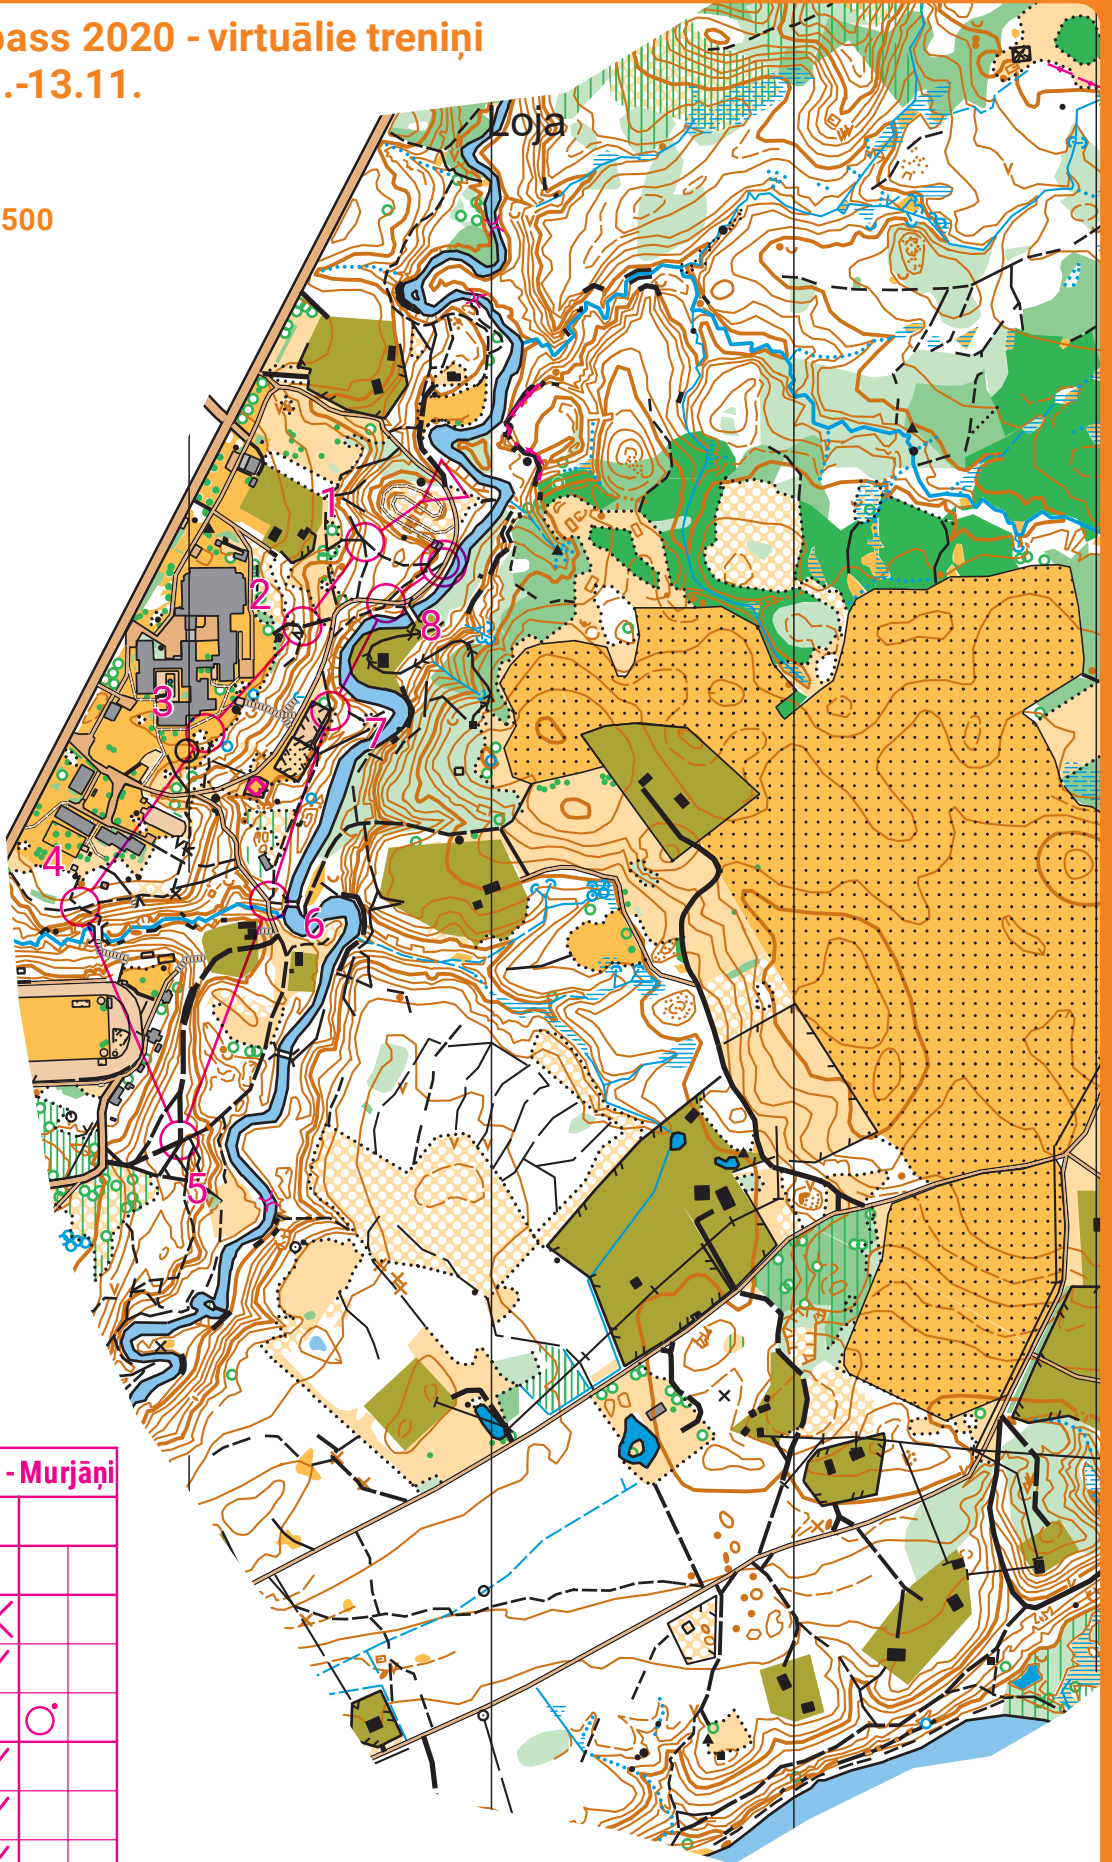

## Murjāni - 07.11.-13.11.

M 1 : 7 500  
H 2.5m

SIGULDAS  
TAKAS

SIGULDAAIZRAUJ

PURPLE  
PEN

Karti zīmēja  
Atis Rukšāns (2018 Okt)  
LOF Nr. S0054

### Kompass 2020 - 26vk - Murjāni

	Bērnu	1.4 km	
▷			
1	57	///	✕
2	58	///	Y
3	59	◁	○
4	60	///	Y
5	55	///	Y
6	61	///	Y
7	54	↗	┌
8	100	///	Y
○		70 m	○

Jūs atrodiēties īpaši aizsargājamā dabas teritorijā -