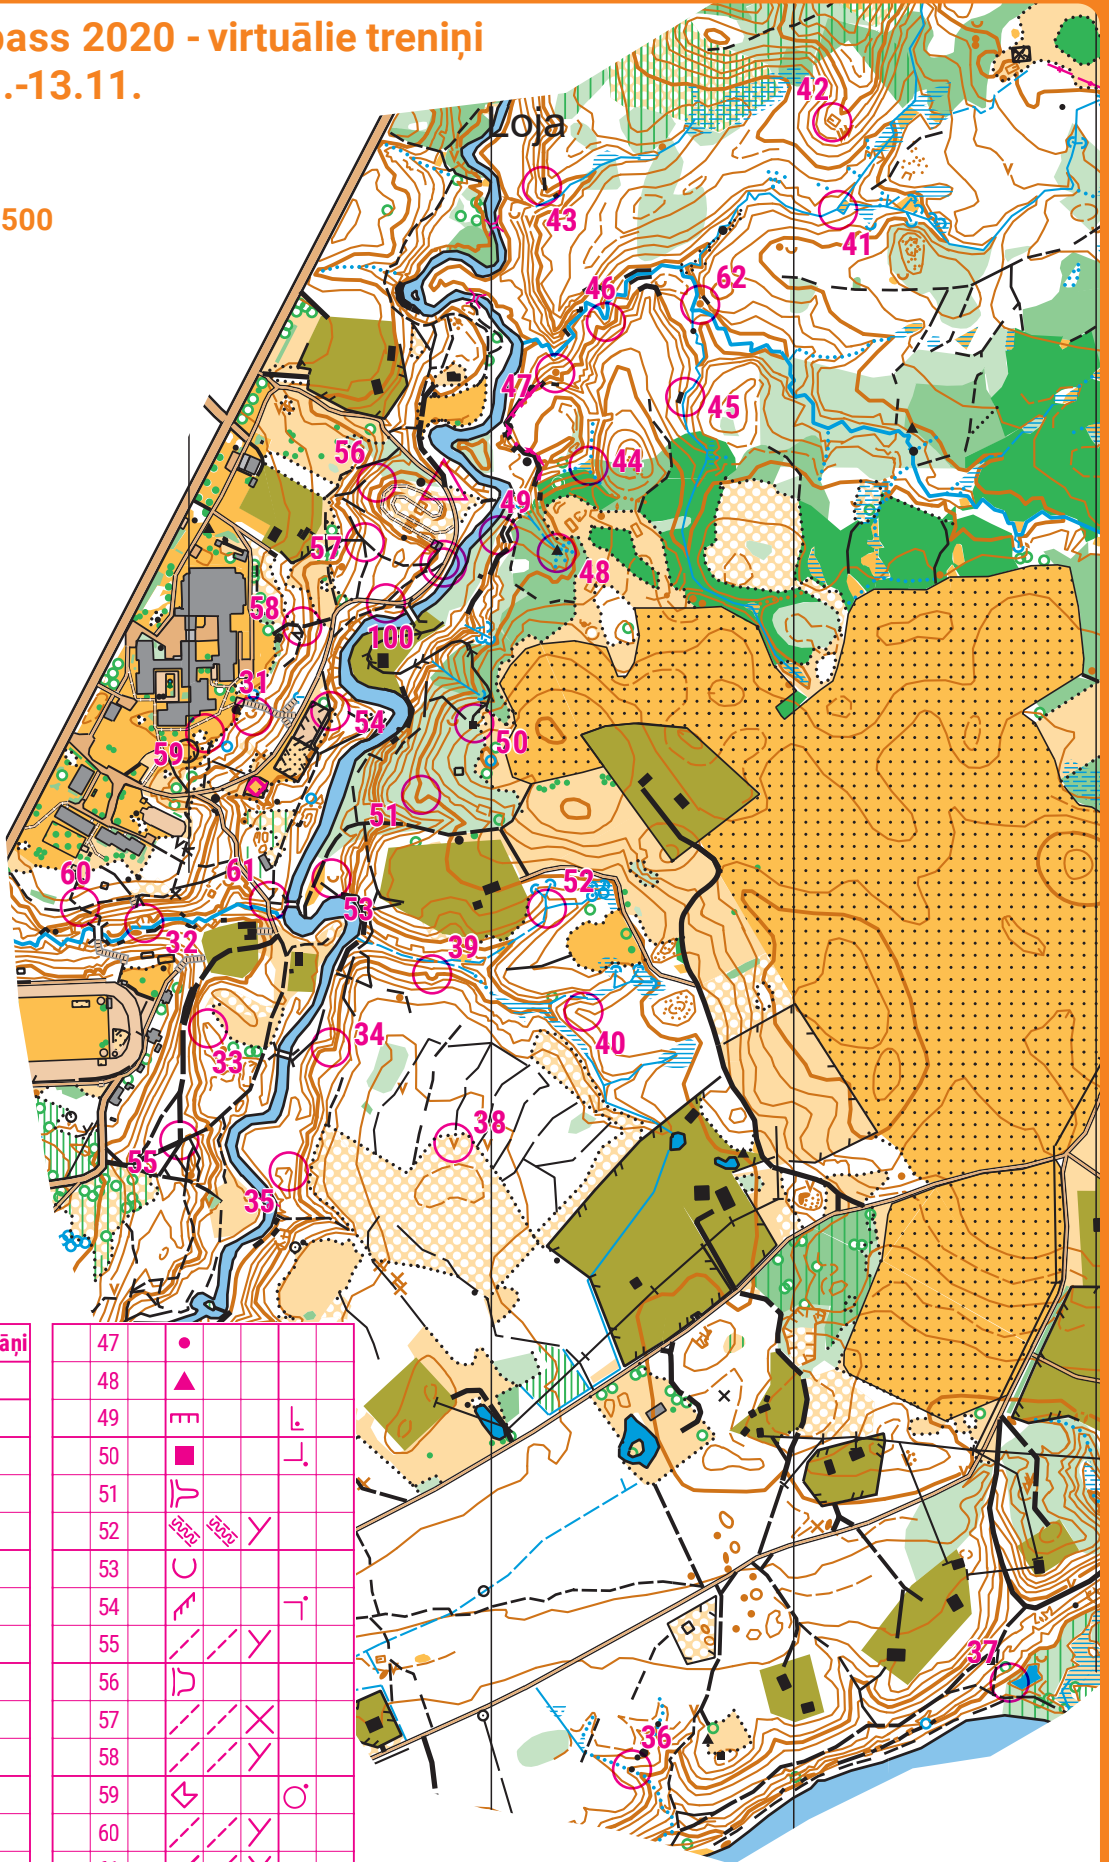

## Murjāni - 07.11.-13.11.

M 1 : 7 500  
H 2.5m

SIGULDAS  
TAKAS

SIGULDAAIZRAUJ

PURPLE  
PEN

Karti zīmēja  
Atis Rukšāns (2018 Okt)  
LOF Nr. S0054

### Kompass 2020 - 26vk - Murjāni

All controls	33 controls		
31	U		
32	Ɔ		L
33	⊖		⊙
34	∩		
35	⊖		⊙
36	▲		
37	⊖		⊙
38	∨		
39	∩		
40	∩		
41	∩	Y	
42	∨		
43	∩		L
44	∩	⊙	
45	∩		L
46	∩	<	⊙

47	●		
48	▲		
49	∩		L
50	■		T
51	∩		
52	∩	Y	
53	∩		
54	∩		T
55	∩	Y	
56	∩		
57	∩	X	
58	∩	Y	
59	∩		⊙
60	∩	Y	
61	∩	Y	
62	●		
100	∩	Y	