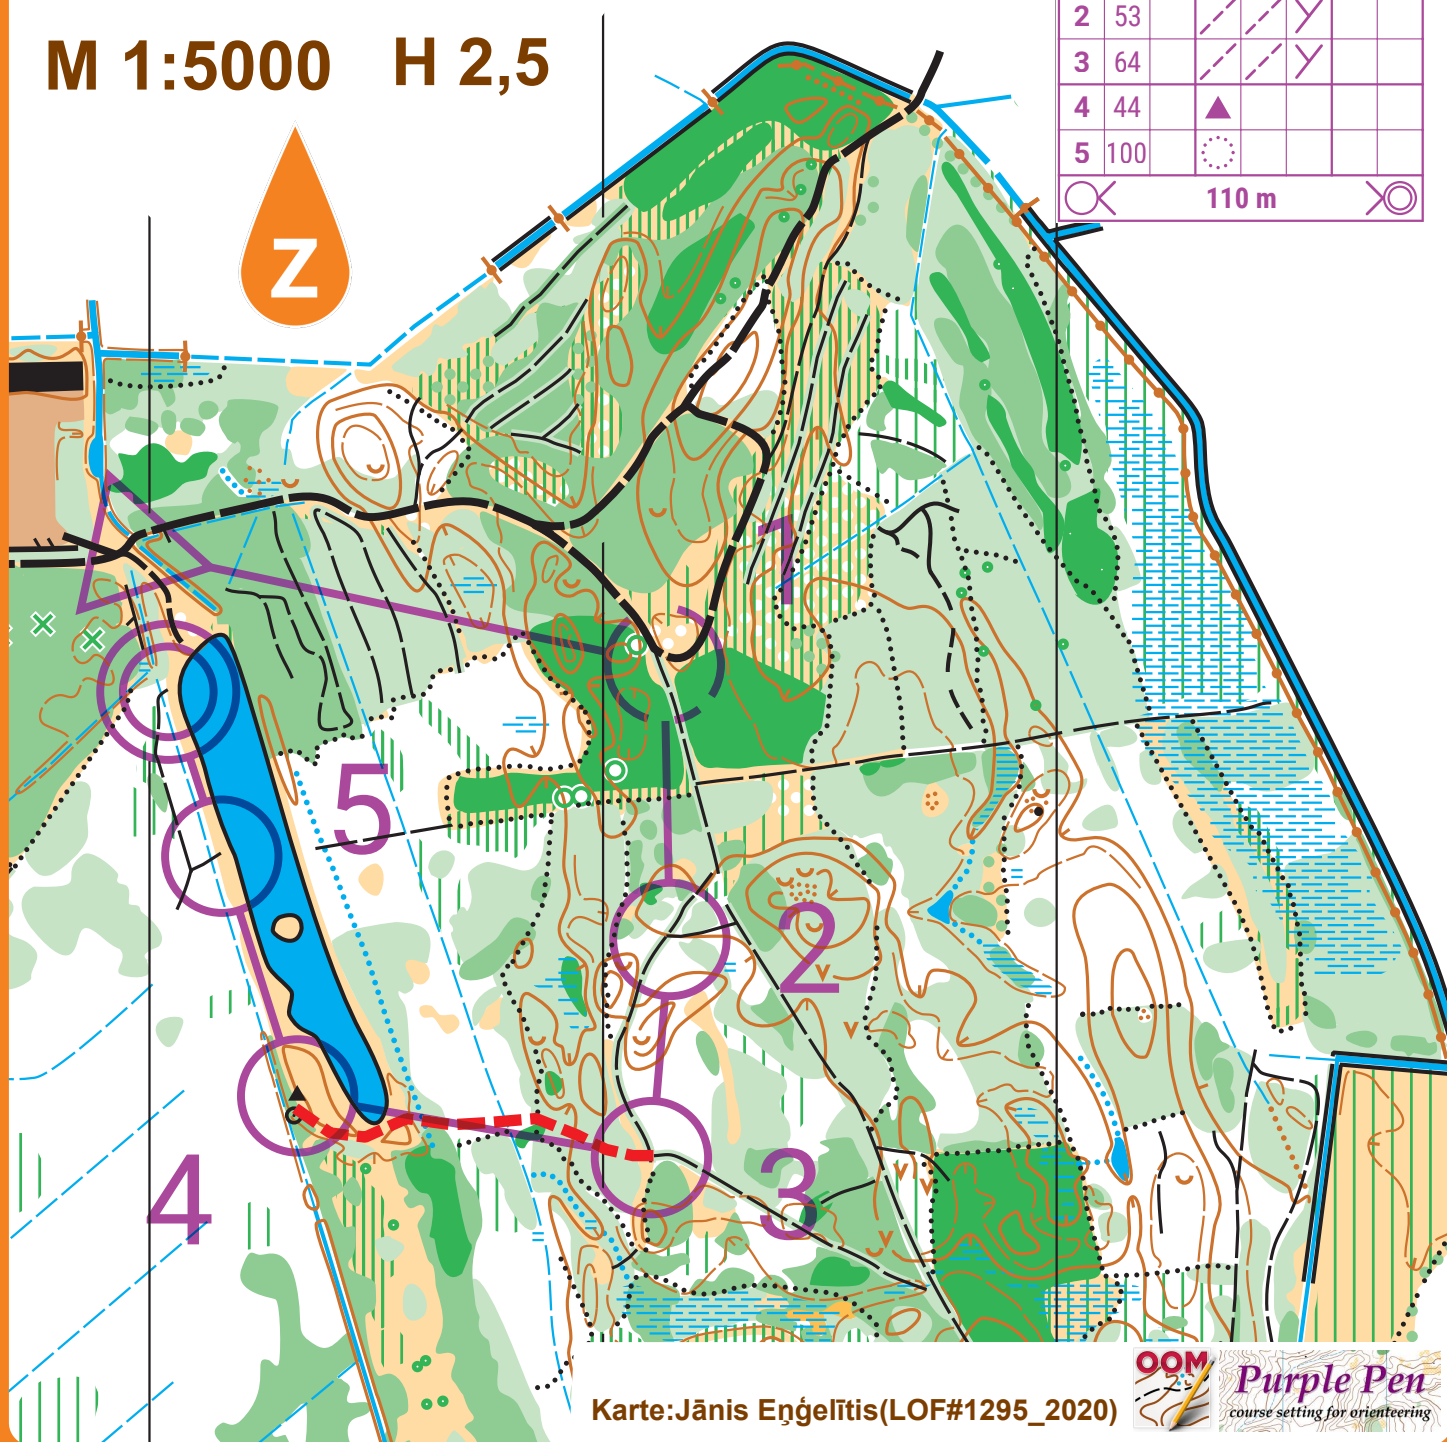

# Siguldas Kompass 2020-17.kārta-Melandru Mežs

JAUNA KARTE

Organizē: Jānis Eņģelītis & Vita Beinerte

Plāns un Distance: Jānis Eņģelītis

19.08.2020

M 1:5000 H 2,5

Melandru Mežs			
SV 8	1,2 km		
▷			
1	49	/ /	Y
2	53	/ /	Y
3	64	/ /	Y
4	44	▲	
5	100	○	
⊗	110 m		⊗

Karte: Jānis Eņģelītis (LOF#1295\_2020)