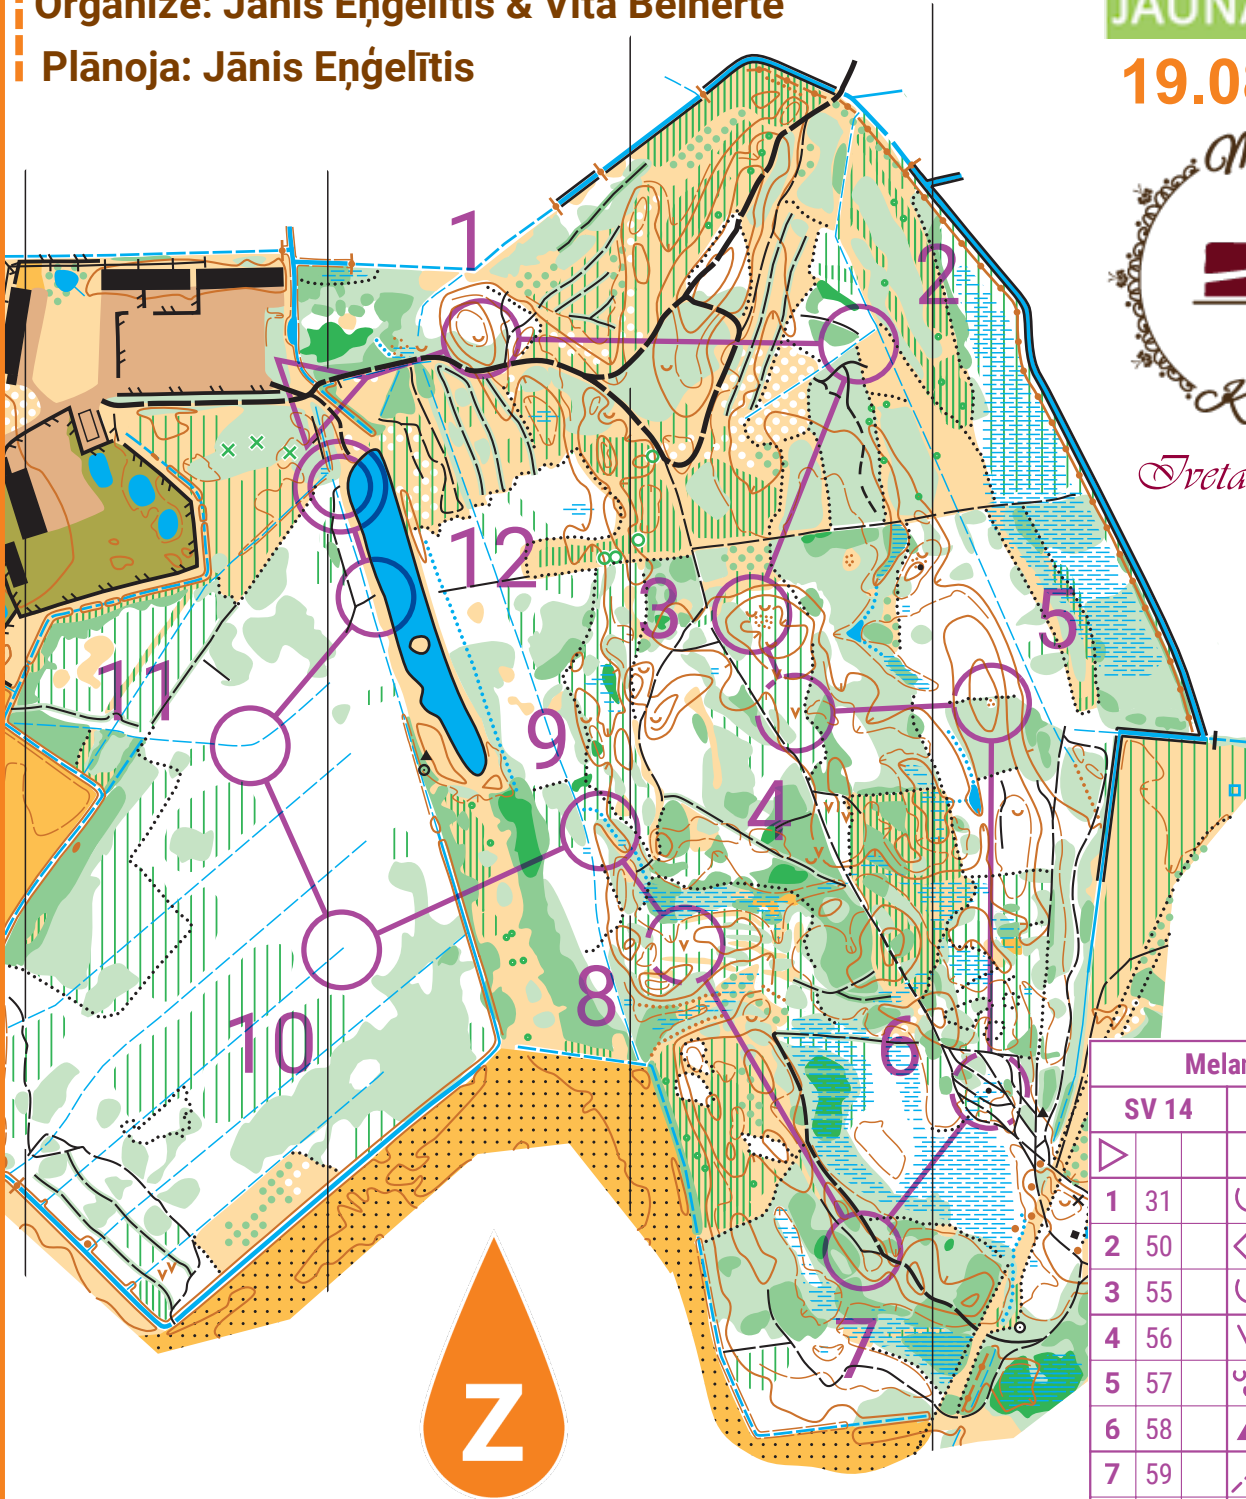

SIGULDA AIZRAUJ

Siguldas Kompass 2020-17.kārta-Melandru Mežs

Organizē: Jānis Eņģelītis & Vita Beinerte

Plānoja: Jānis Eņģelītis

JAUNA KARTE

19.08.2020

Tveta 28804123

Melandru Mežs				
	SV 14	3,0 km		
▶				
1	31	⊂		
2	50	↖ 500		
3	55	⊂ 35		○
4	56	∇		
5	57	35 ∇ 2*2		
6	58	▲ 0.5m		
7	59	↘ <		
8	43	∇		
9	63	⊂		
10	47	500 ⊠		↗
11	48	500 ⊠ <		
12	100	⊙		
⊗		120 m		⊗

M 1:7500 H 2,5

Karte: Jānis Eņģelītis (LOF#1295_2020)