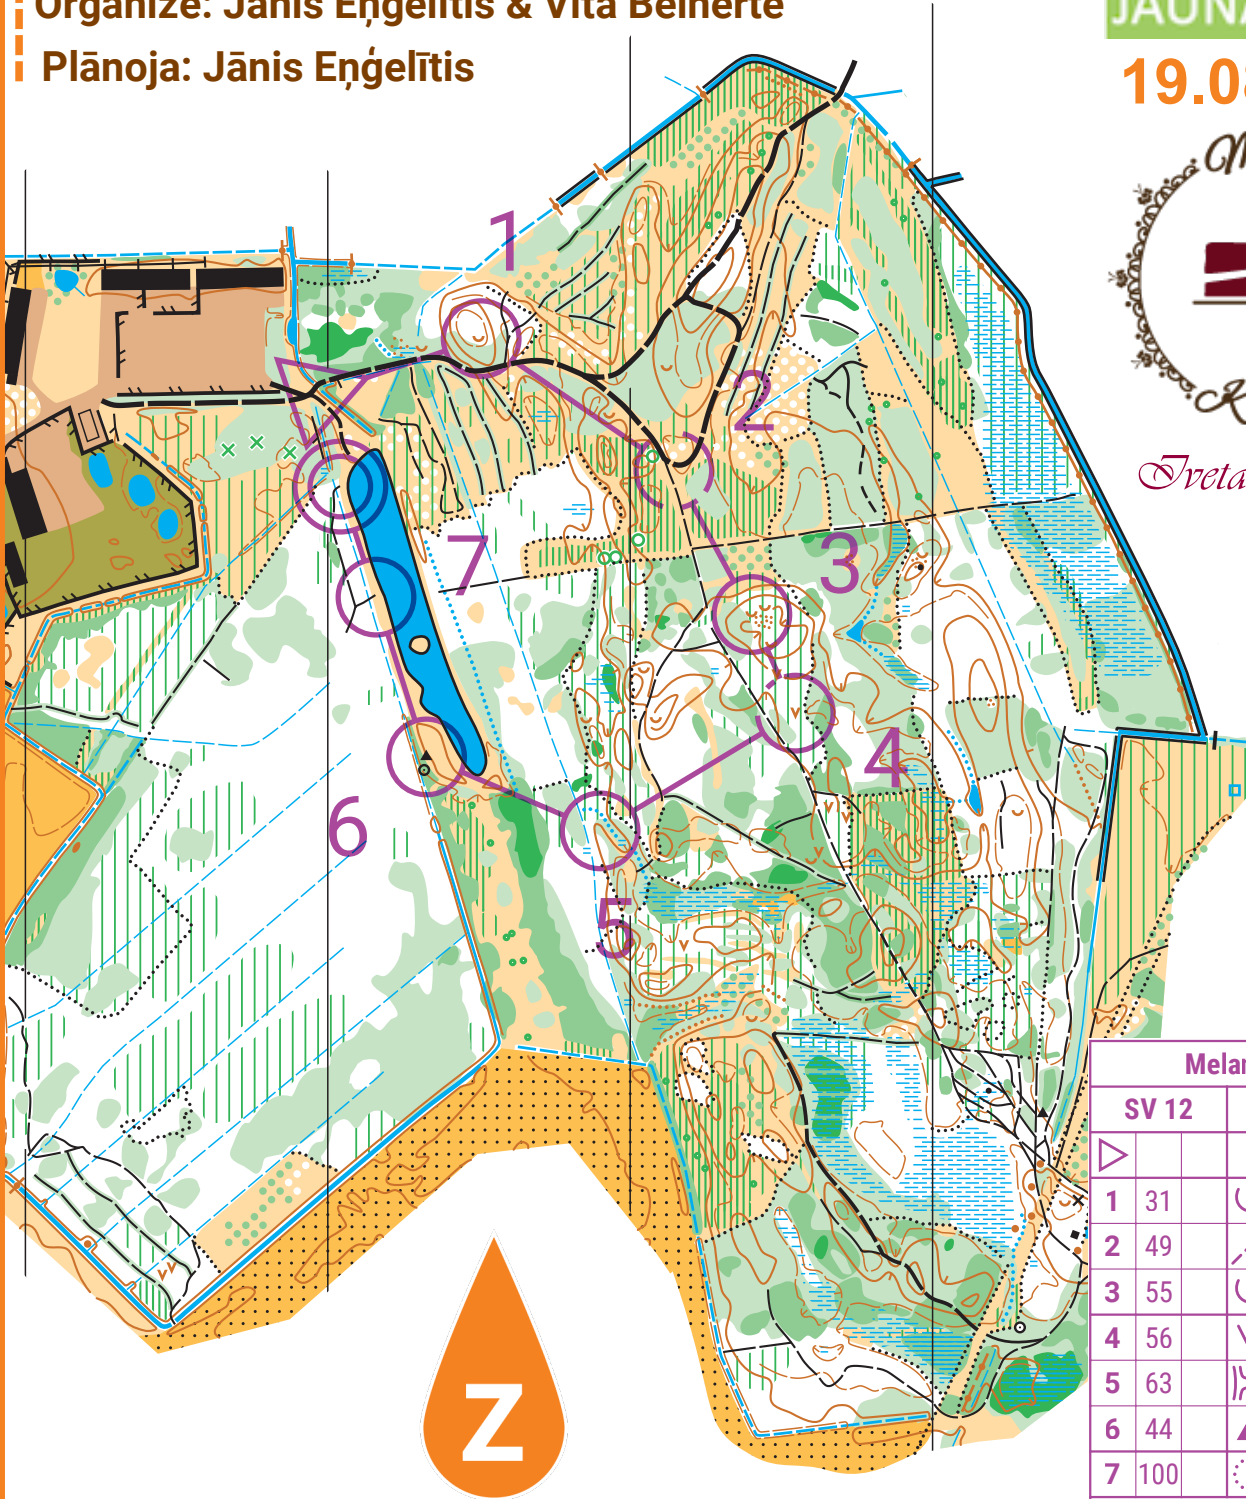

Siguldas Kompass 2020-17.kārta-Melandru Mežs

Organizē: Jānis Eņģelītis & Vita Beinerte

Plānoja: Jānis Eņģelītis

JAUNA KARTE

19.08.2020

Tveta 28804123

Melandru Mežs				
SV 12	1,4 km			
1	31	U		
2	49	/ /	Y	
3	55	U	35	o
4	56	V		
5	63	T		
6	44	▲		
7	100	○		
		120 m		

M 1:7500 H 2,5

Karte: Jānis Eņģelītis (LOF#1295_2020)