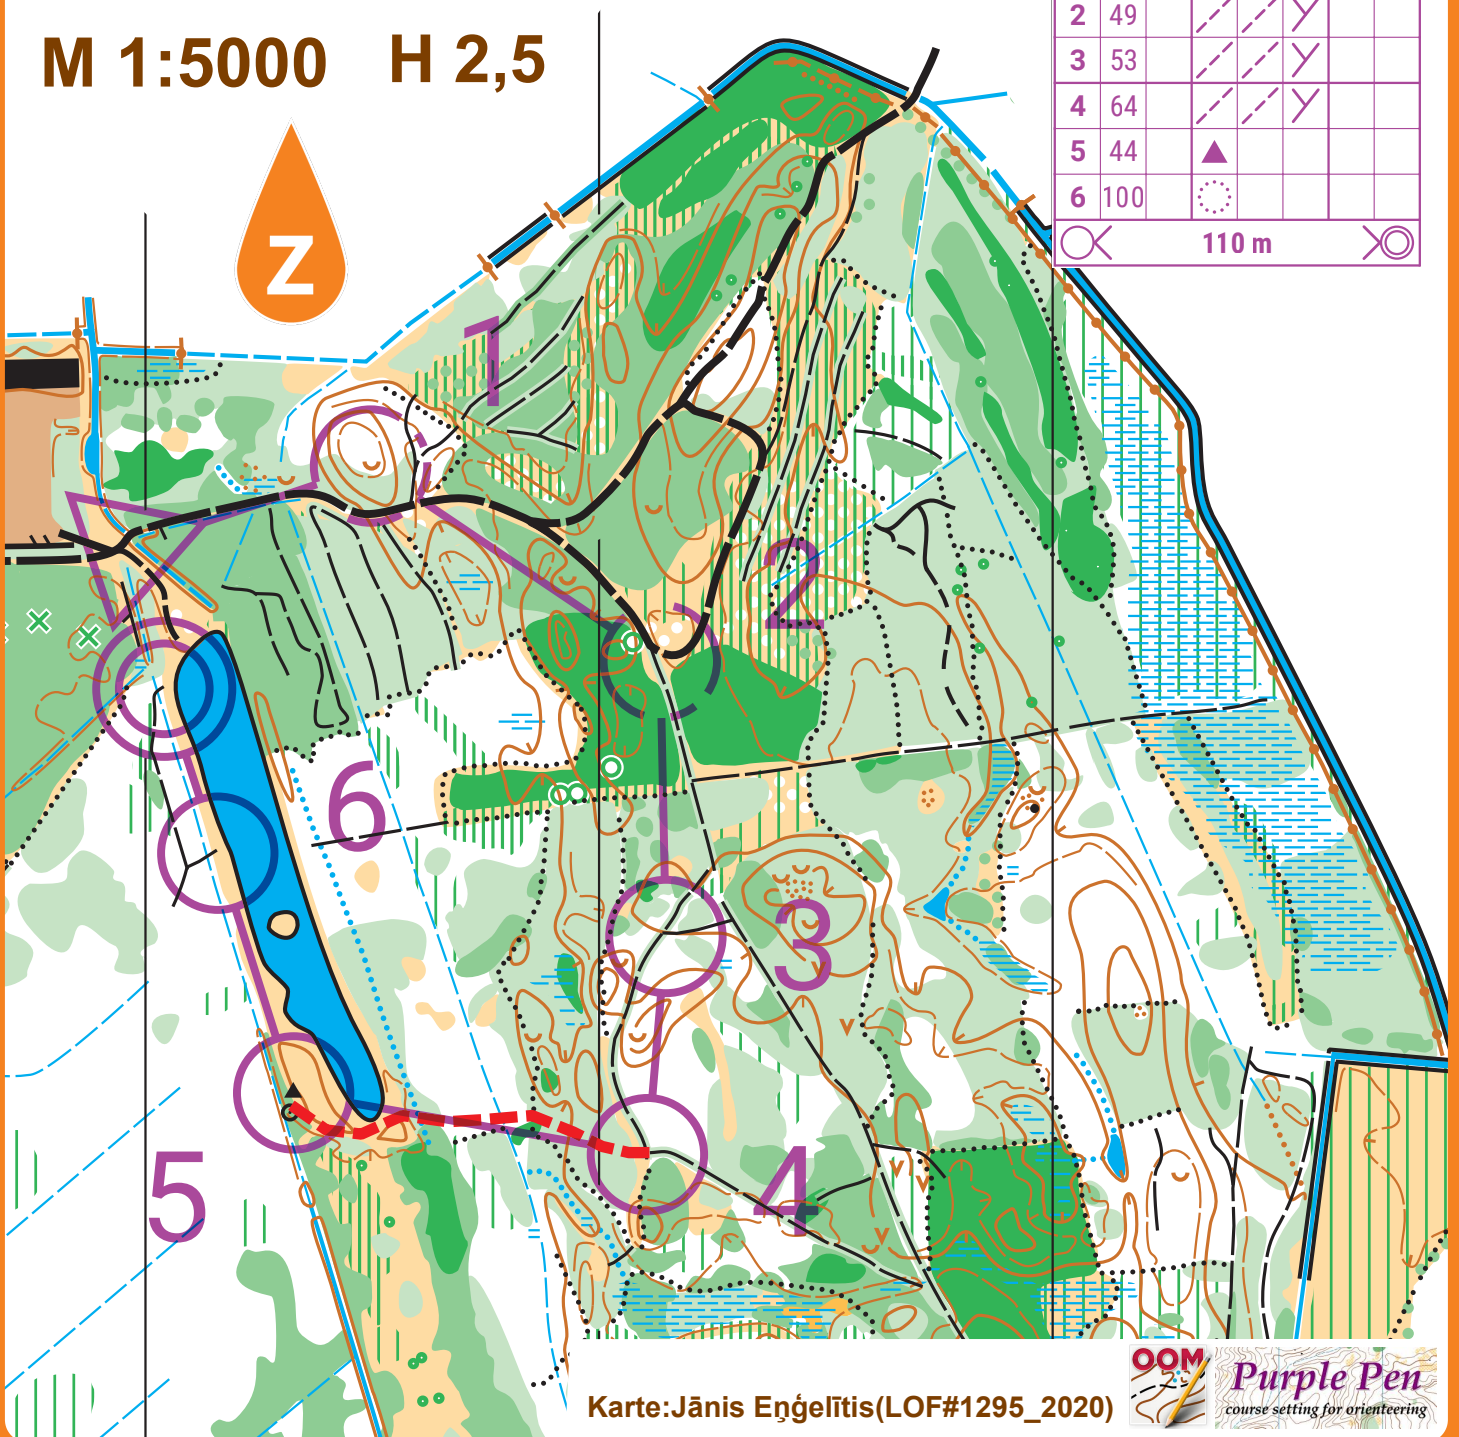

SIGULDA AIZRAUJ

SIGULDAS TAKAS

Siguldas Kompass 2020-17.kārta-Melandru Mežs

JAUNA KARTE

Organizē: Jānis Eņģelītis & Vita Beinerte

Plāns un Distance: Jānis Eņģelītis

19.08.2020

Melandru Mežs			
SV 10	1,2 km		
▷			
1 31	U O		○
2 49	/ /	Y	
3 53	/ /	Y	
4 64	/ /	Y	
5 44	▲		
6 100	○		
⊗	110 m		⊗

M 1:5000 H 2,5

Karte: Jānis Eņģelītis (LOF#1295_2020)