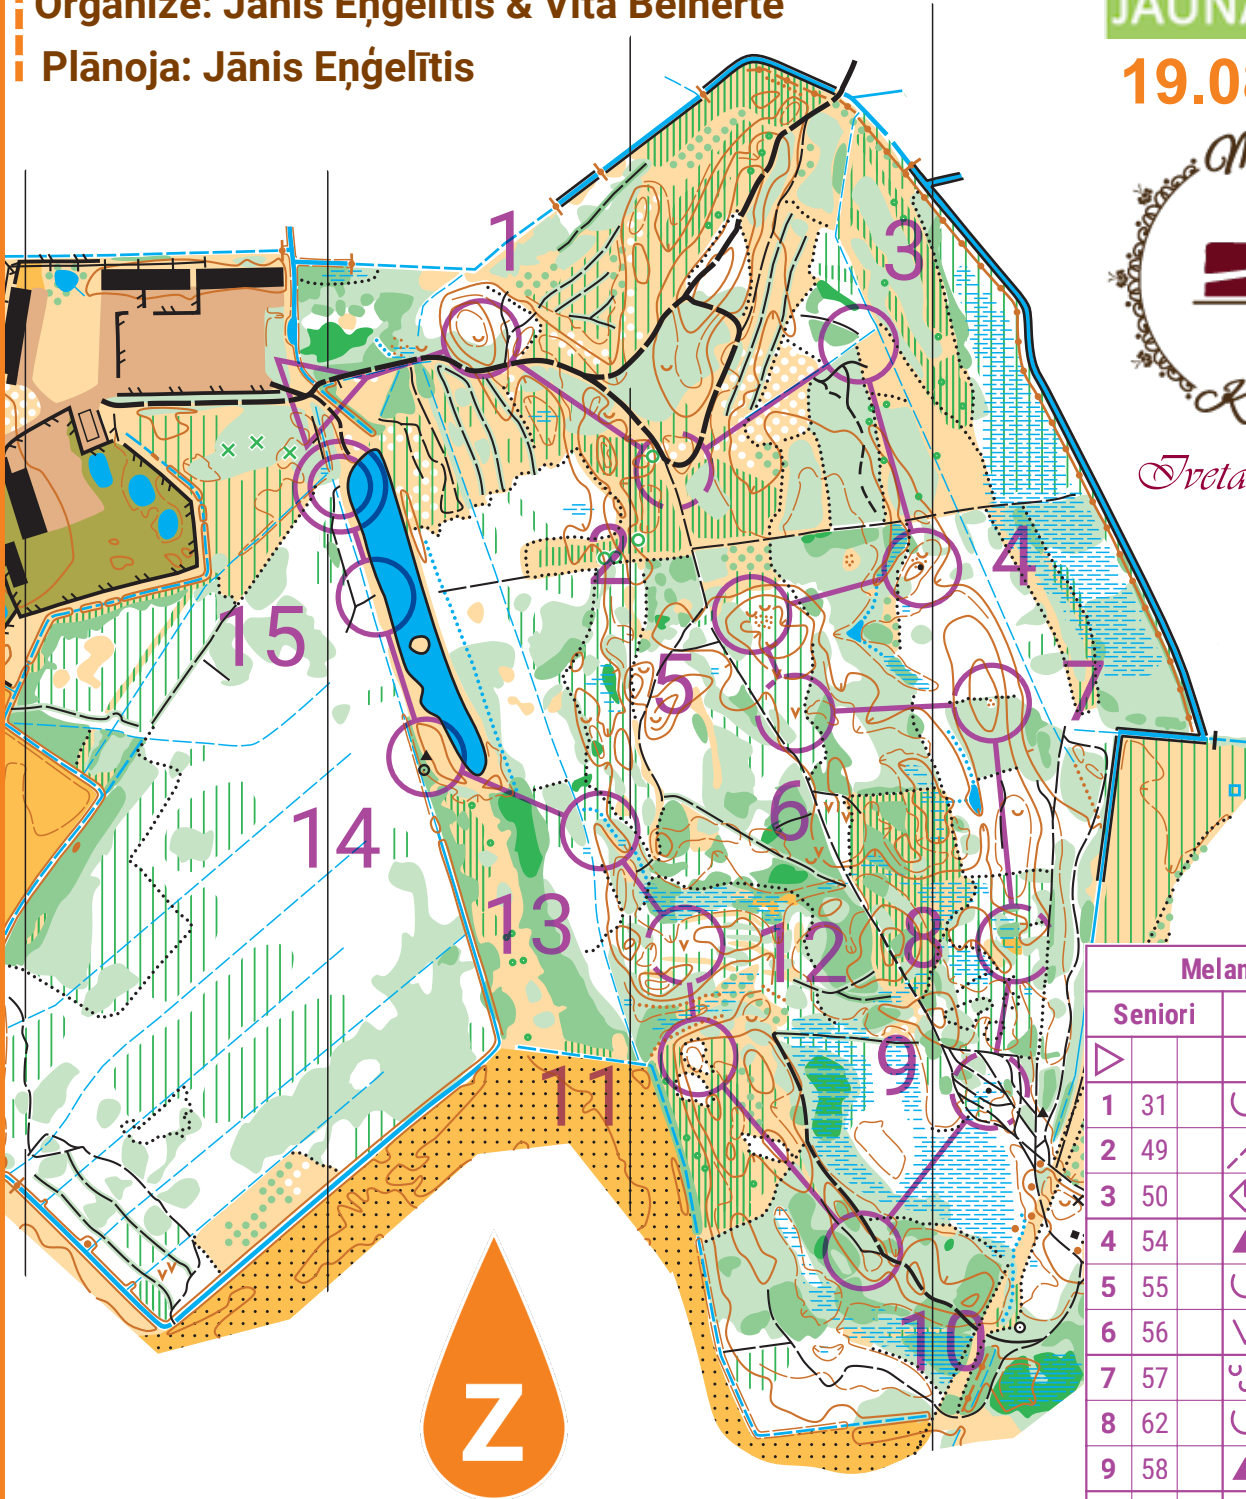

SIGULDA AIZRAUJ

Siguldas Kompass 2020-17.kārta-Melandru Mežs

Organizē: Jānis Eņģelītis & Vita Beinerte

Plānoja: Jānis Eņģelītis

JAUNA KARTE

19.08.2020

Tveta 28804123

		Melandru Mežs	
		Seniori	2,9 km
▷			
1	31	U	
2	49	/ /	Y
3	50	↺	0.5m
4	54	▲	○ 0.5m ○
5	55	U	3 3 ○
6	56	V	
7	57	3 3	2*2
8	62	U	
9	58	▲	≡ 0.5m
10	59	/ /	<
11	45	○	
12	43	V	
13	63	U	
14	44	▲	
15	100	○	

M 1:7500 H 2,5

Karte: Jānis Eņģelītis (LOF#1295_2020)