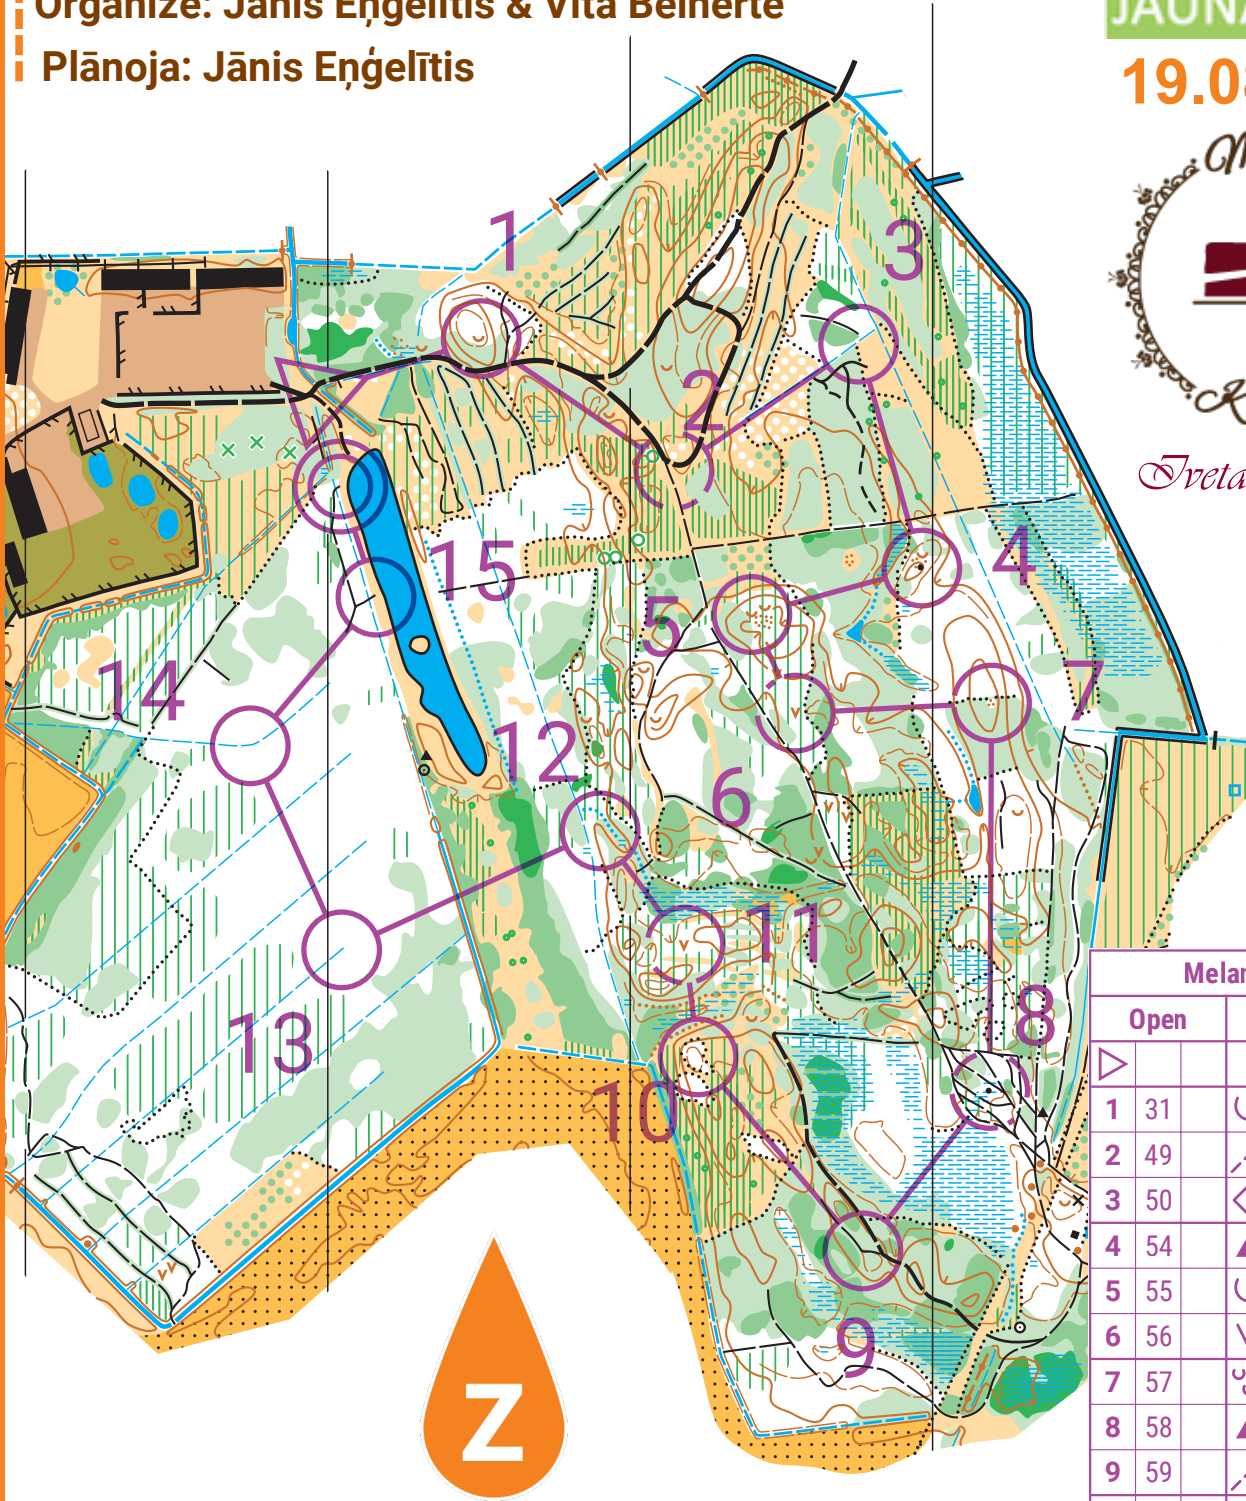

SIGULDA AIZRAUJ

Siguldas Kompass 2020-17.kārta-Melandru Mežs

Organizē: Jānis Eņģelītis & Vita Beinerte

Plānoja: Jānis Eņģelītis

JAUNA KARTE

19.08.2020

Tveta 28804123

		Melandru Mežs		
		Open	3,2 km	
▶				
1	31	U		
2	49	— / —	Y	
3	50	↙	5000	
4	54	▲	○ 0.5m	○
5	55	U	35	○
6	56	V		
7	57	35	2*2	
8	58	▲	≡ 0.5m	
9	59	— / —	<	
10	45	○		
11	43	V		
12	63	T		
13	47	5000	□	┌
14	48	5000	□	<
15	100	○		
○			120 m	○

M 1:7500 H 2,5

Karte: Jānis Eņģelītis (LOF#1295_2020)