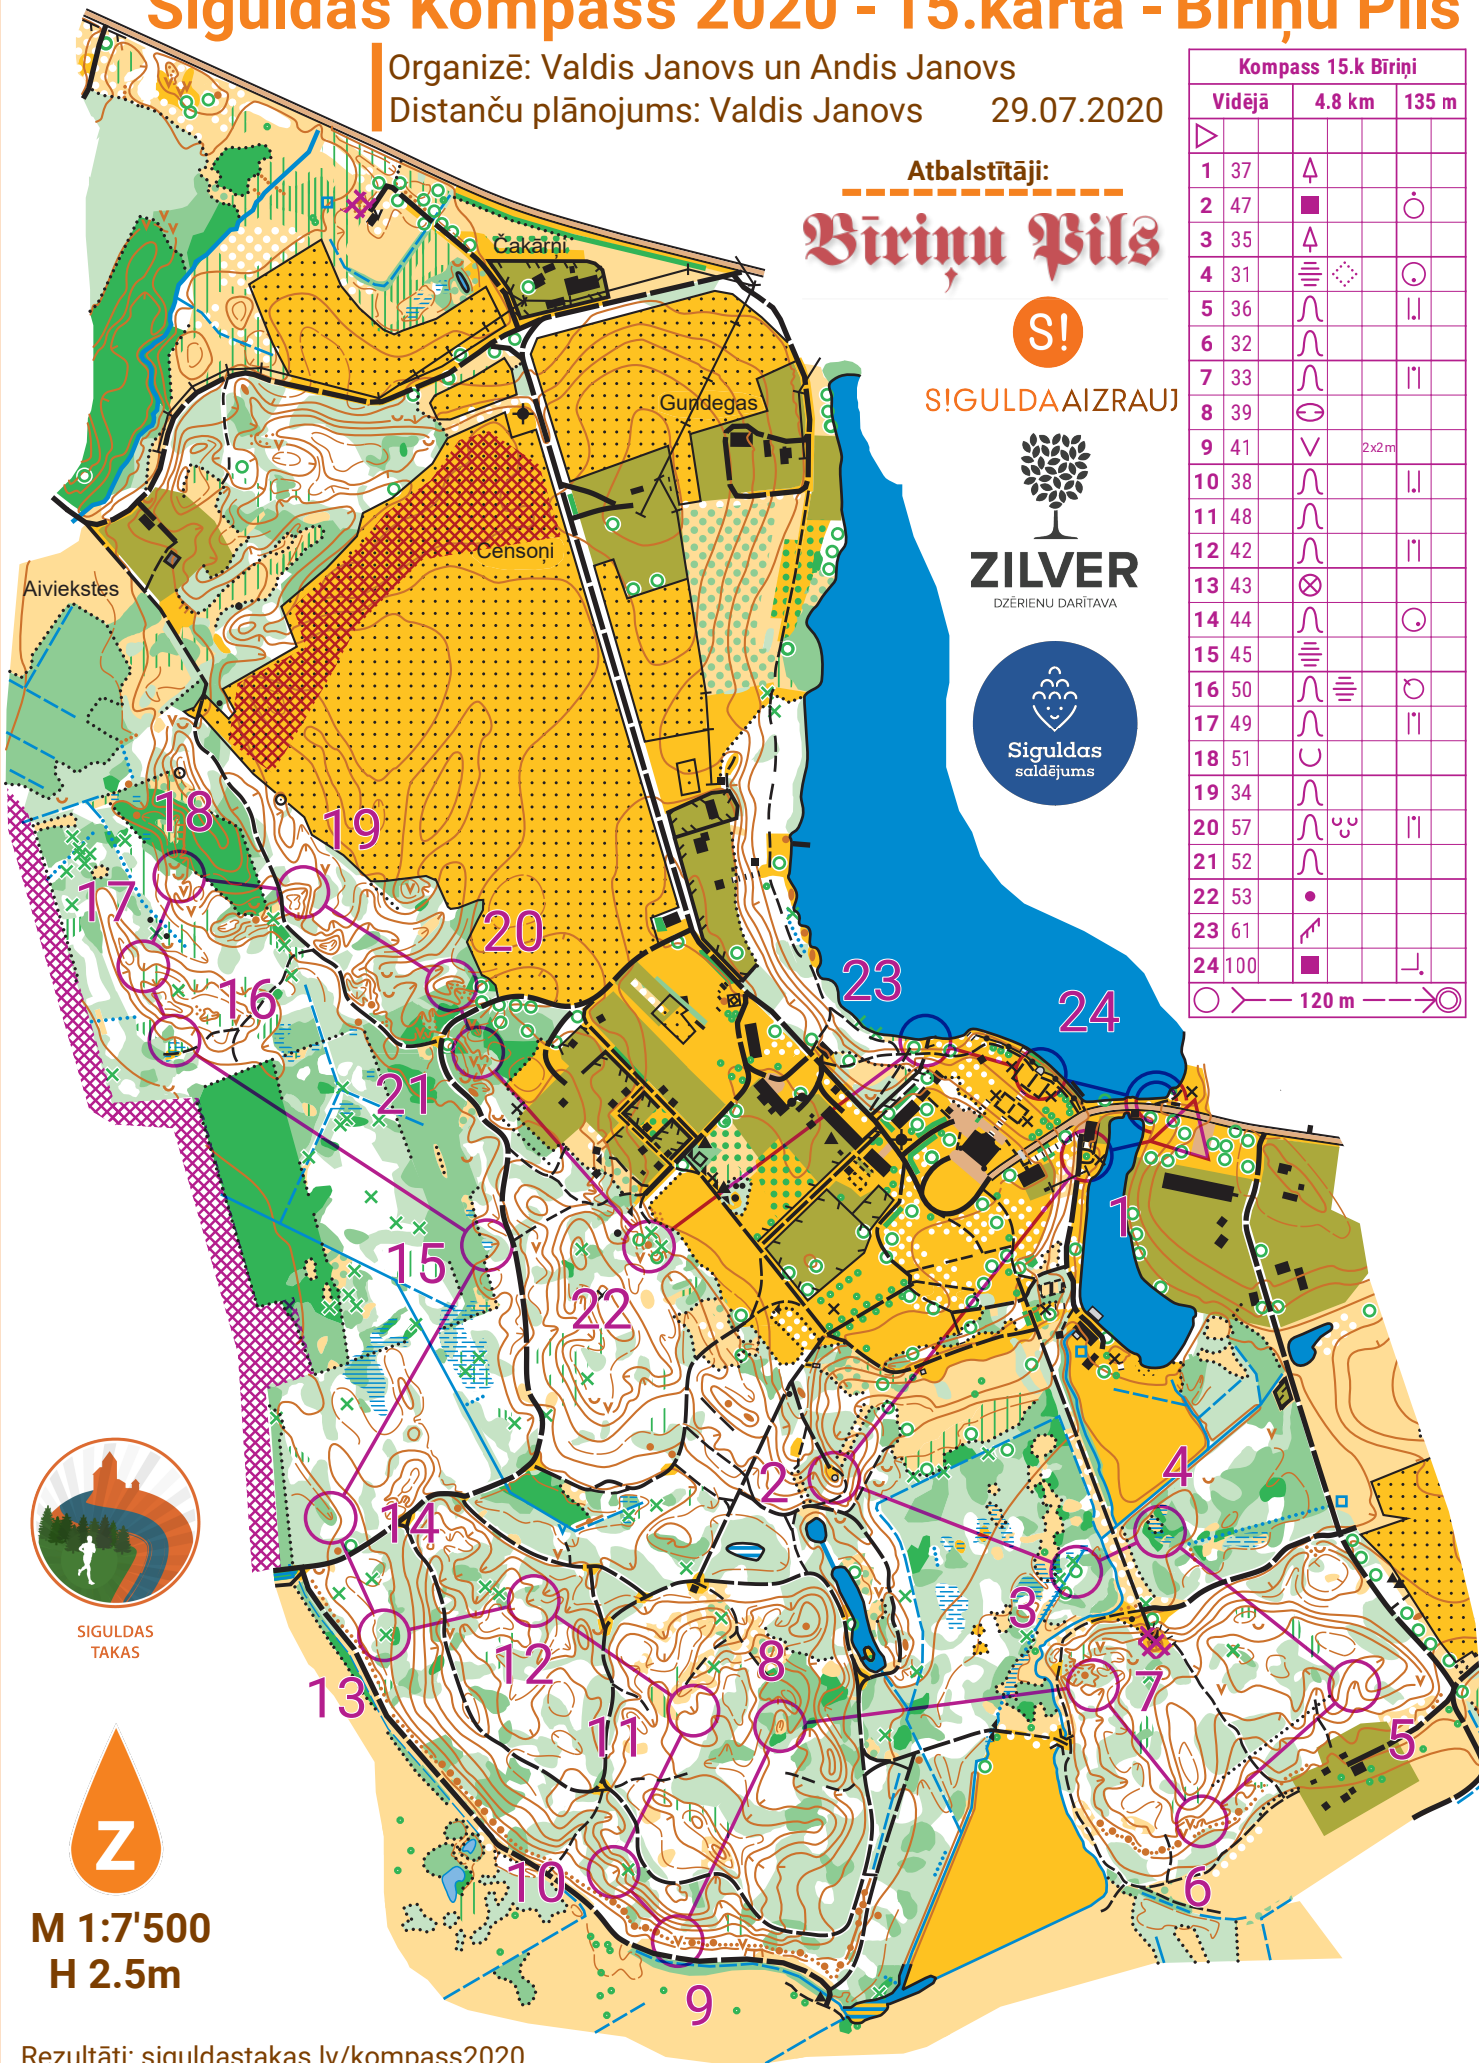

Siguldas Kompass 2020 - 15.kārta - Bīriņu Pils

Organizē: Valdis Janovs un Andis Janovs

Distanču plānojums: Valdis Janovs 29.07.2020

Atbalstītāji:

Bīriņu Pils

SIGULDAAIZRAUJ

ZILVER
DZĒRIENU DARĪTAVA

Kompass 15.k Bīriņi				
Vidējā	4.8 km	135 m		
1	37	▲		
2	47	■		○
3	35	▲		
4	31	≡	⊗	○
5	36	∩		
6	32	∩		
7	33	∩		
8	39	⊖		
9	41	∨	2x2m	
10	38	∩		
11	48	∩		
12	42	∩		
13	43	⊗		
14	44	∩		○
15	45	≡		
16	50	∩	≡	○
17	49	∩		
18	51	∪		
19	34	∩		
20	57	∩	∪	
21	52	∩		
22	53	•		
23	61	↗		
24	100	■		└┘

○ — 120 m — ○

SIGULDAS
TAKAS

M 1:7'500
H 2.5m

Rezultāti: siguldastakas.lv/kompass2020
GPS ceļi: izskrien.siguldastakas.lv

Kartes autors: Valdis Janovs (2020 | LOF#1315_2020)