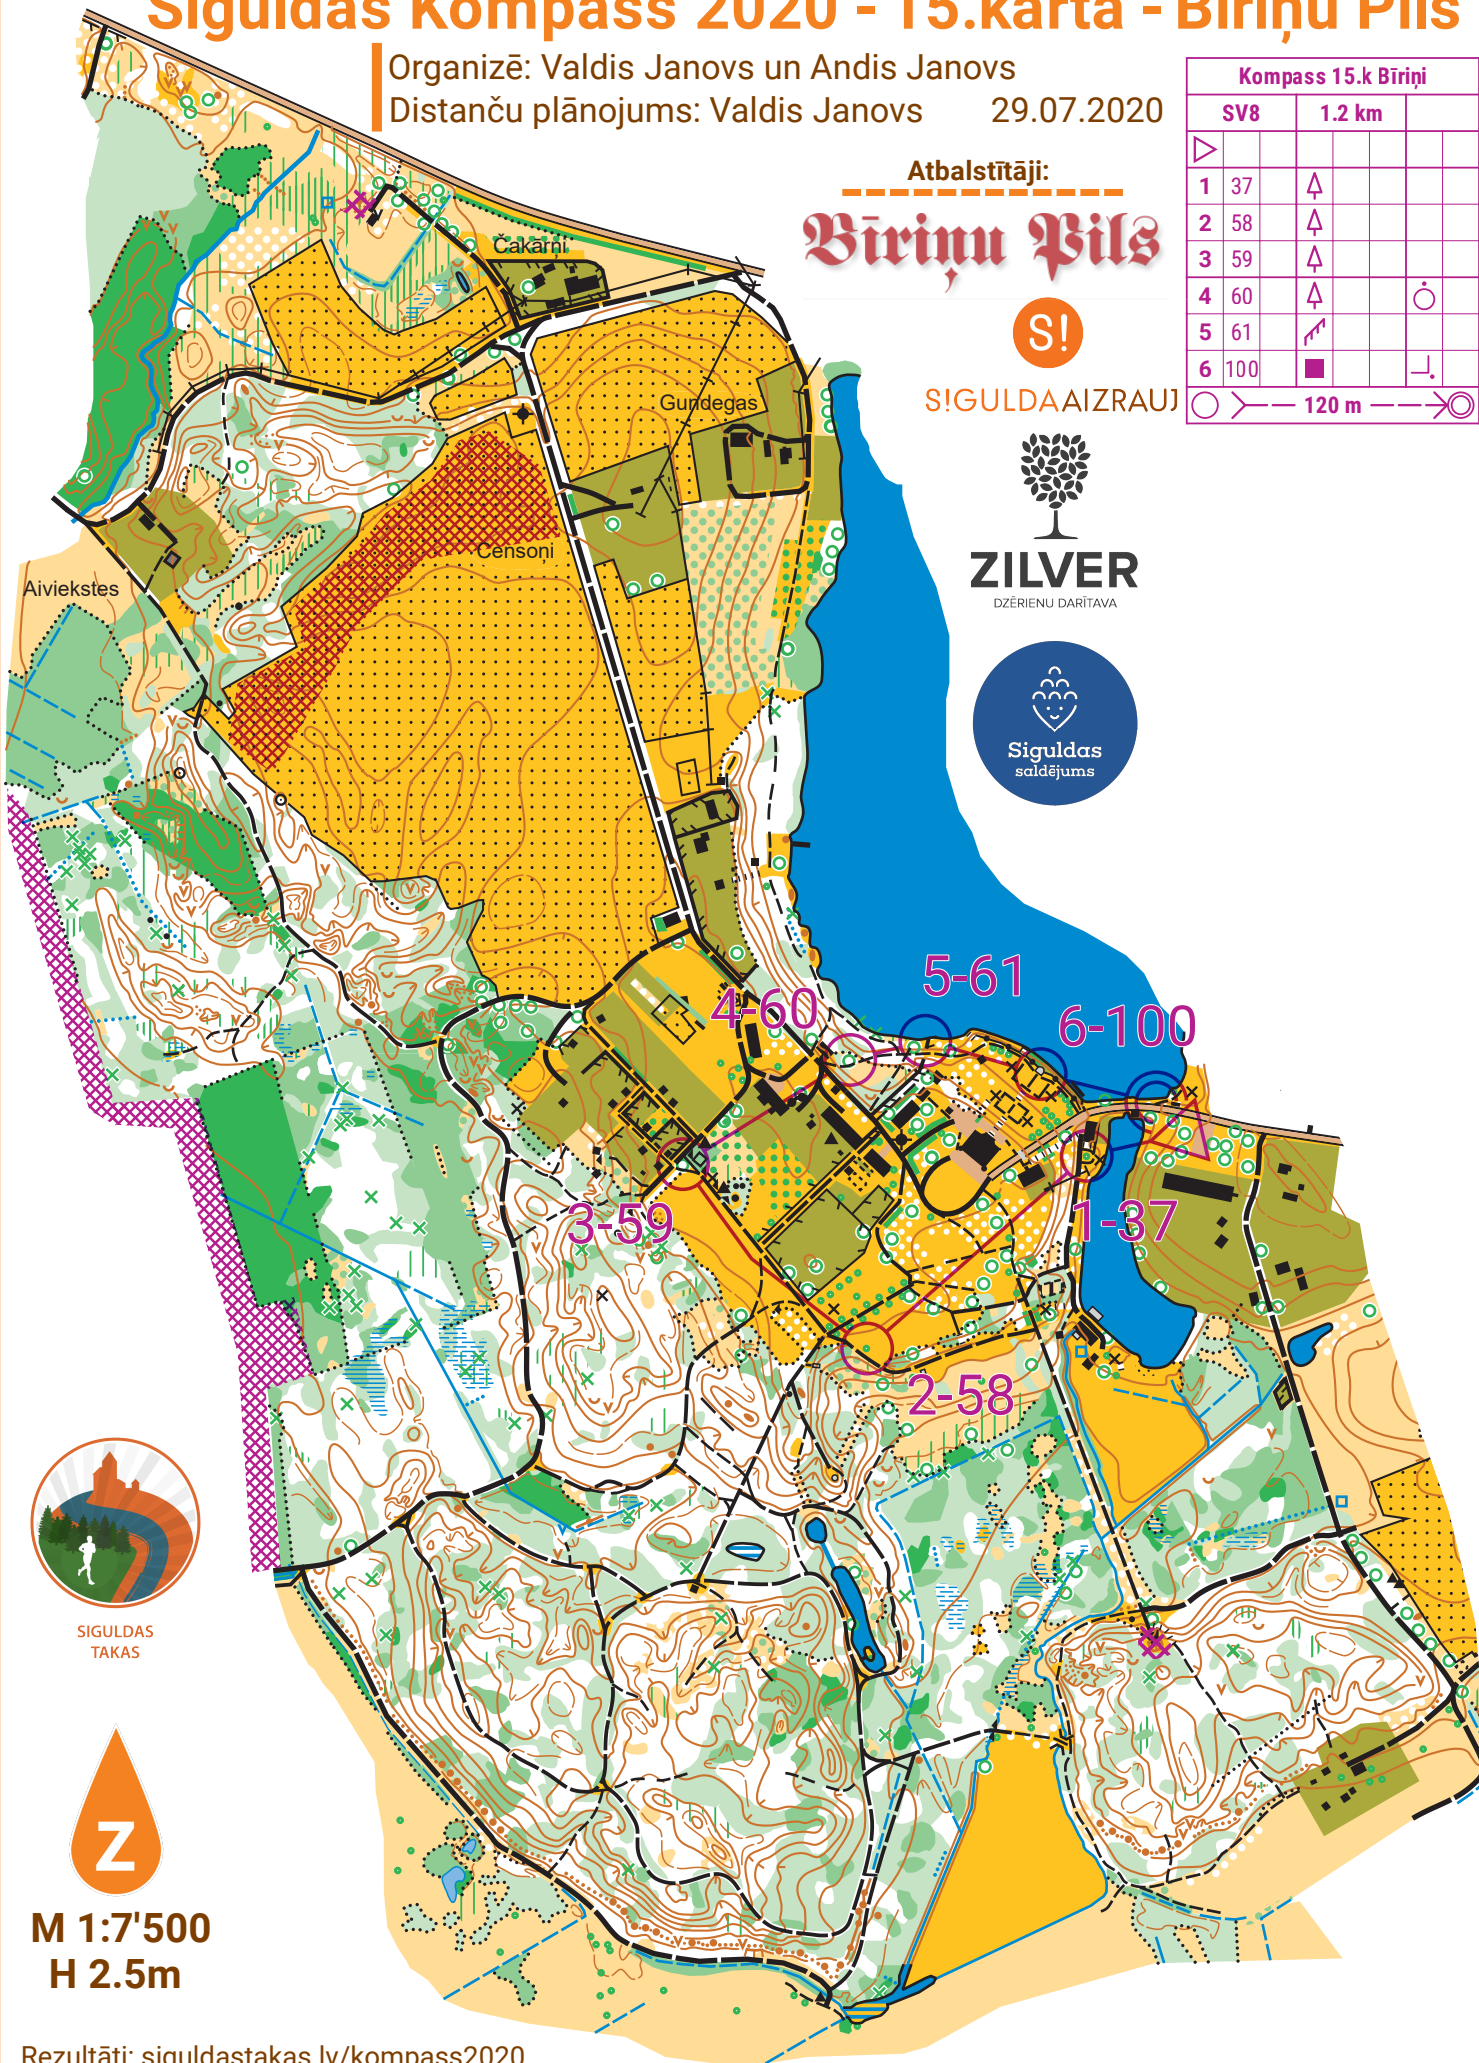

Siguldas Kompass 2020 - 15.kārta - Bīriņu Pils

Organizē: Valdis Janovs un Andis Janovs

Distanču plānojums: Valdis Janovs 29.07.2020

Atbalstītāji:

Bīriņu Pils

S!GULDAAIZRAUJ

ZILVER
DZĒRIENU DARĪTAVA

Kompass 15.k Bīriņi			
	SV8	1.2 km	
▶			
1	37	▲	
2	58	▲	
3	59	▲	
4	60	▲	○
5	61	↗	
6	100	■	└

○ ↗ ─ 120 m ─ ↘ ○

SIGULDAS
TAKAS

M 1:7'500
H 2.5m

Rezultāti: siguldastakas.lv/kompass2020
GPS ceļi: izskrien.siguldastakas.lv

Kartes autors: Valdis Janovs (2020 | LOF#1315_2020)