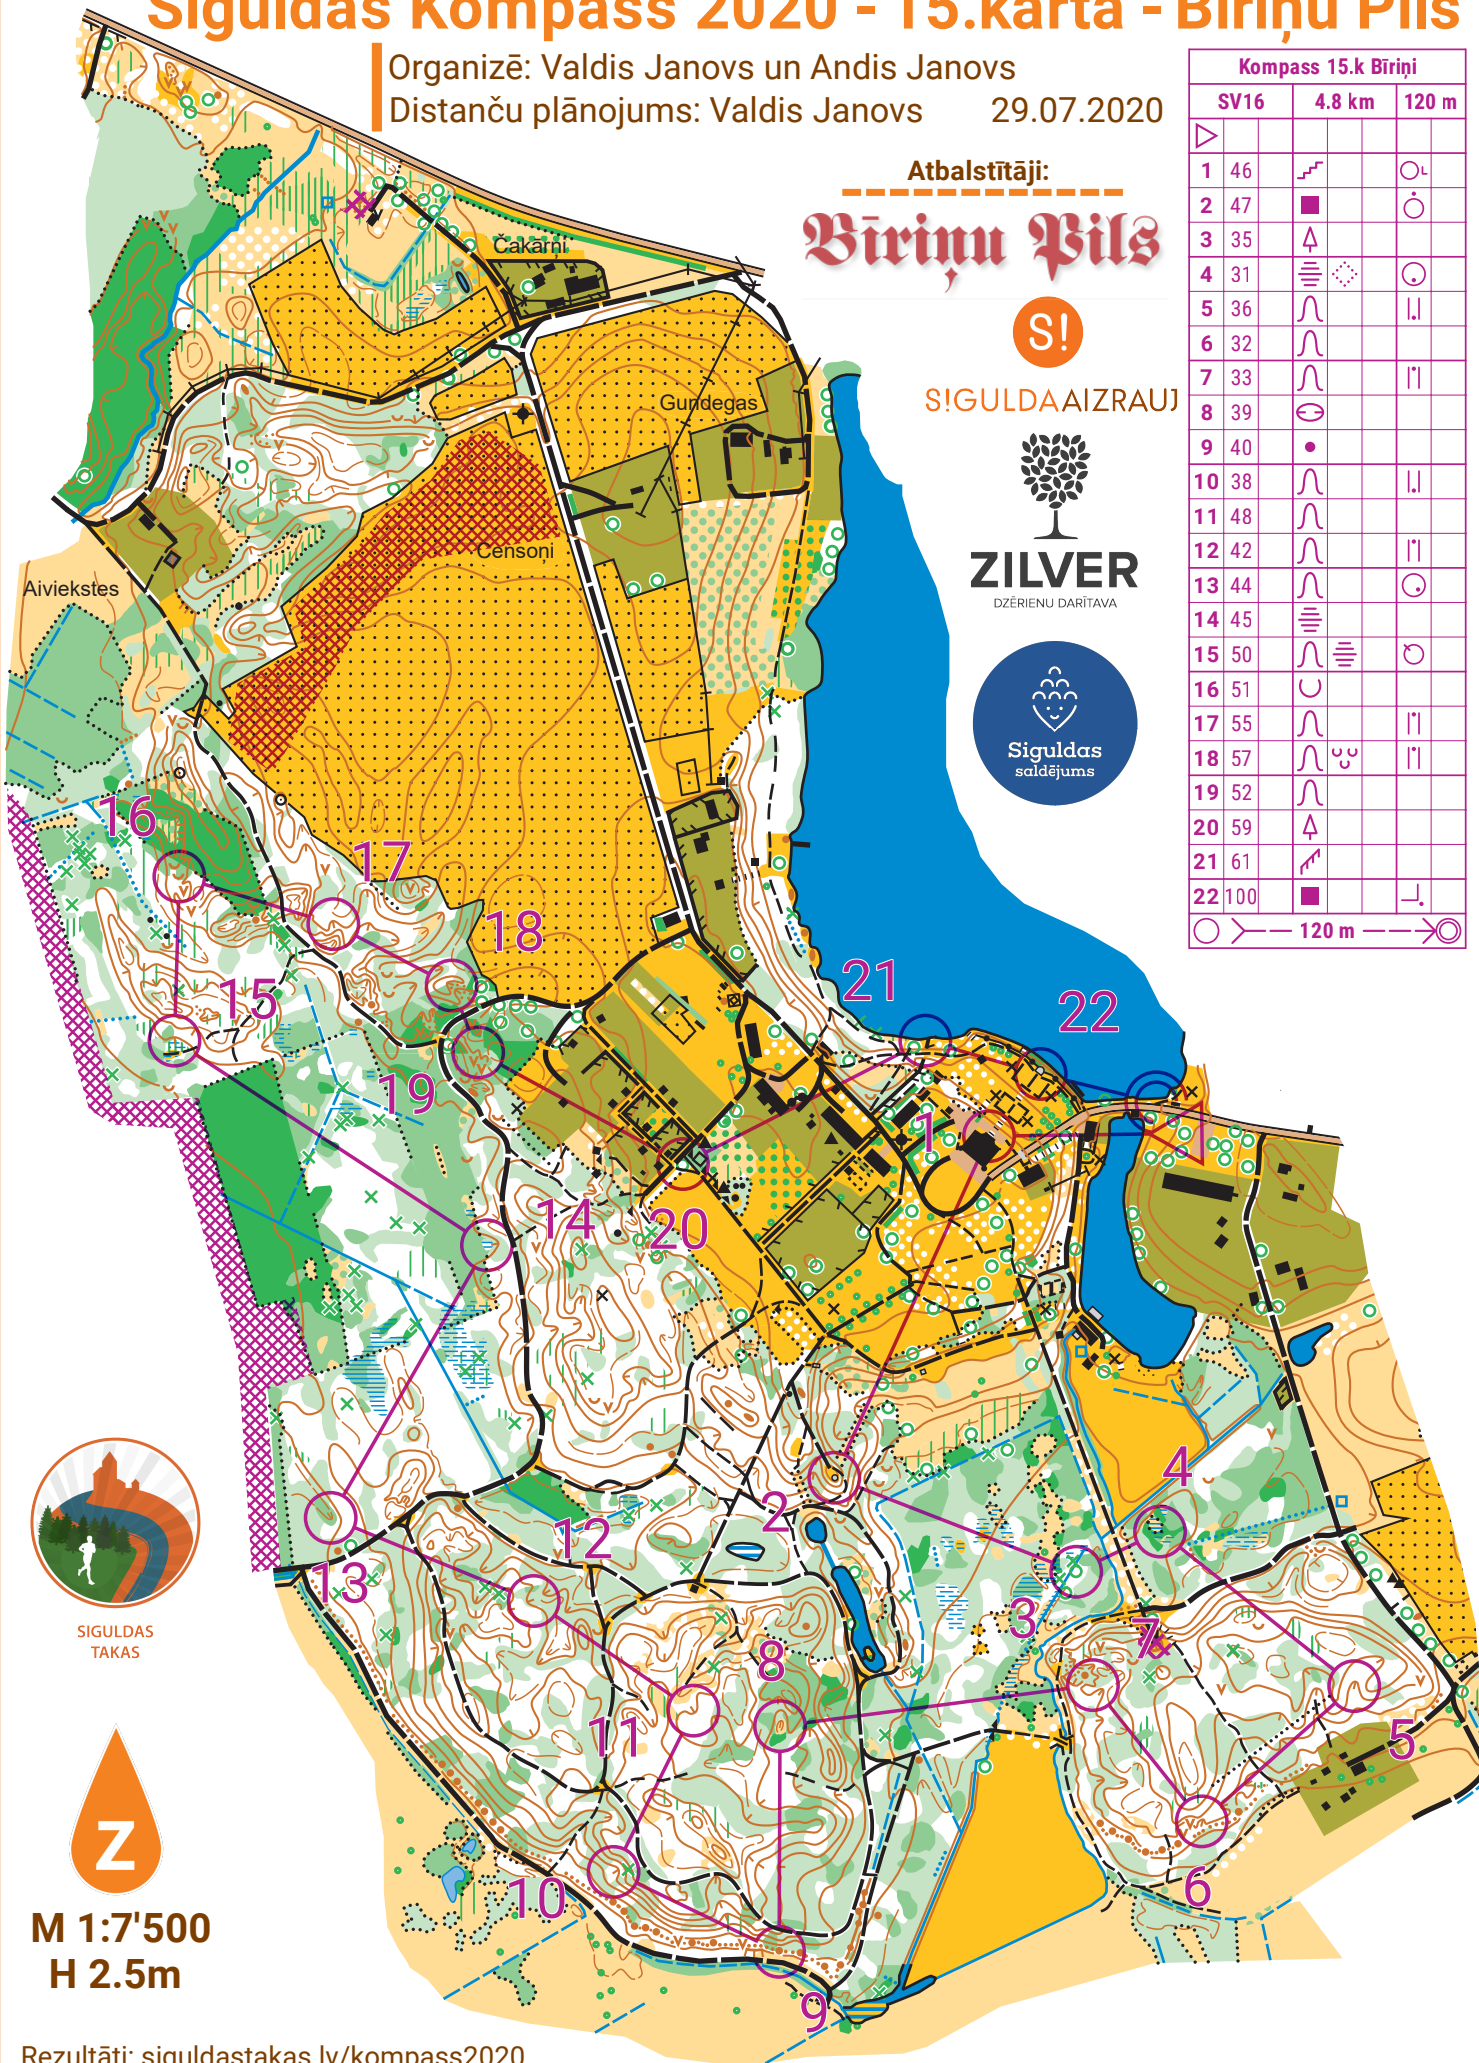

# Siguldas Kompass 2020 - 15.kārta - Bīriņu Pils

Organizē: Valdis Janovs un Andis Janovs

Distanču plānojums: Valdis Janovs 29.07.2020

Atbalstītāji:

**Bīriņu Pils**

SIGULDA AIZRAUJ

**ZILVER**  
DZĒRIENU DARĪTAVA

Kompass 15.k Bīriņi			
	SV16	4.8 km	120 m
▷			
1	46	↗	○
2	47	■	○
3	35	↑	
4	31	≡	○
5	36	∩	
6	32	∩	
7	33	∩	
8	39	⊖	
9	40	•	
10	38	∩	
11	48	∩	
12	42	∩	
13	44	∩	○
14	45	≡	
15	50	∩	⊖
16	51	∪	
17	55	∩	
18	57	∩	∩
19	52	∩	
20	59	↑	
21	61	↖	
22	100	■	└

○ — 120 m — ○

SIGULDAS  
TAKAS

M 1:7'500

H 2.5m

Rezultāti: [siguldastakas.lv/kompass2020](http://siguldastakas.lv/kompass2020)

GPS ceļi: [izskrien.siguldastakas.lv](http://izskrien.siguldastakas.lv)

Kartes autors: Valdis Janovs (2020 | LOF#1315\_2020)