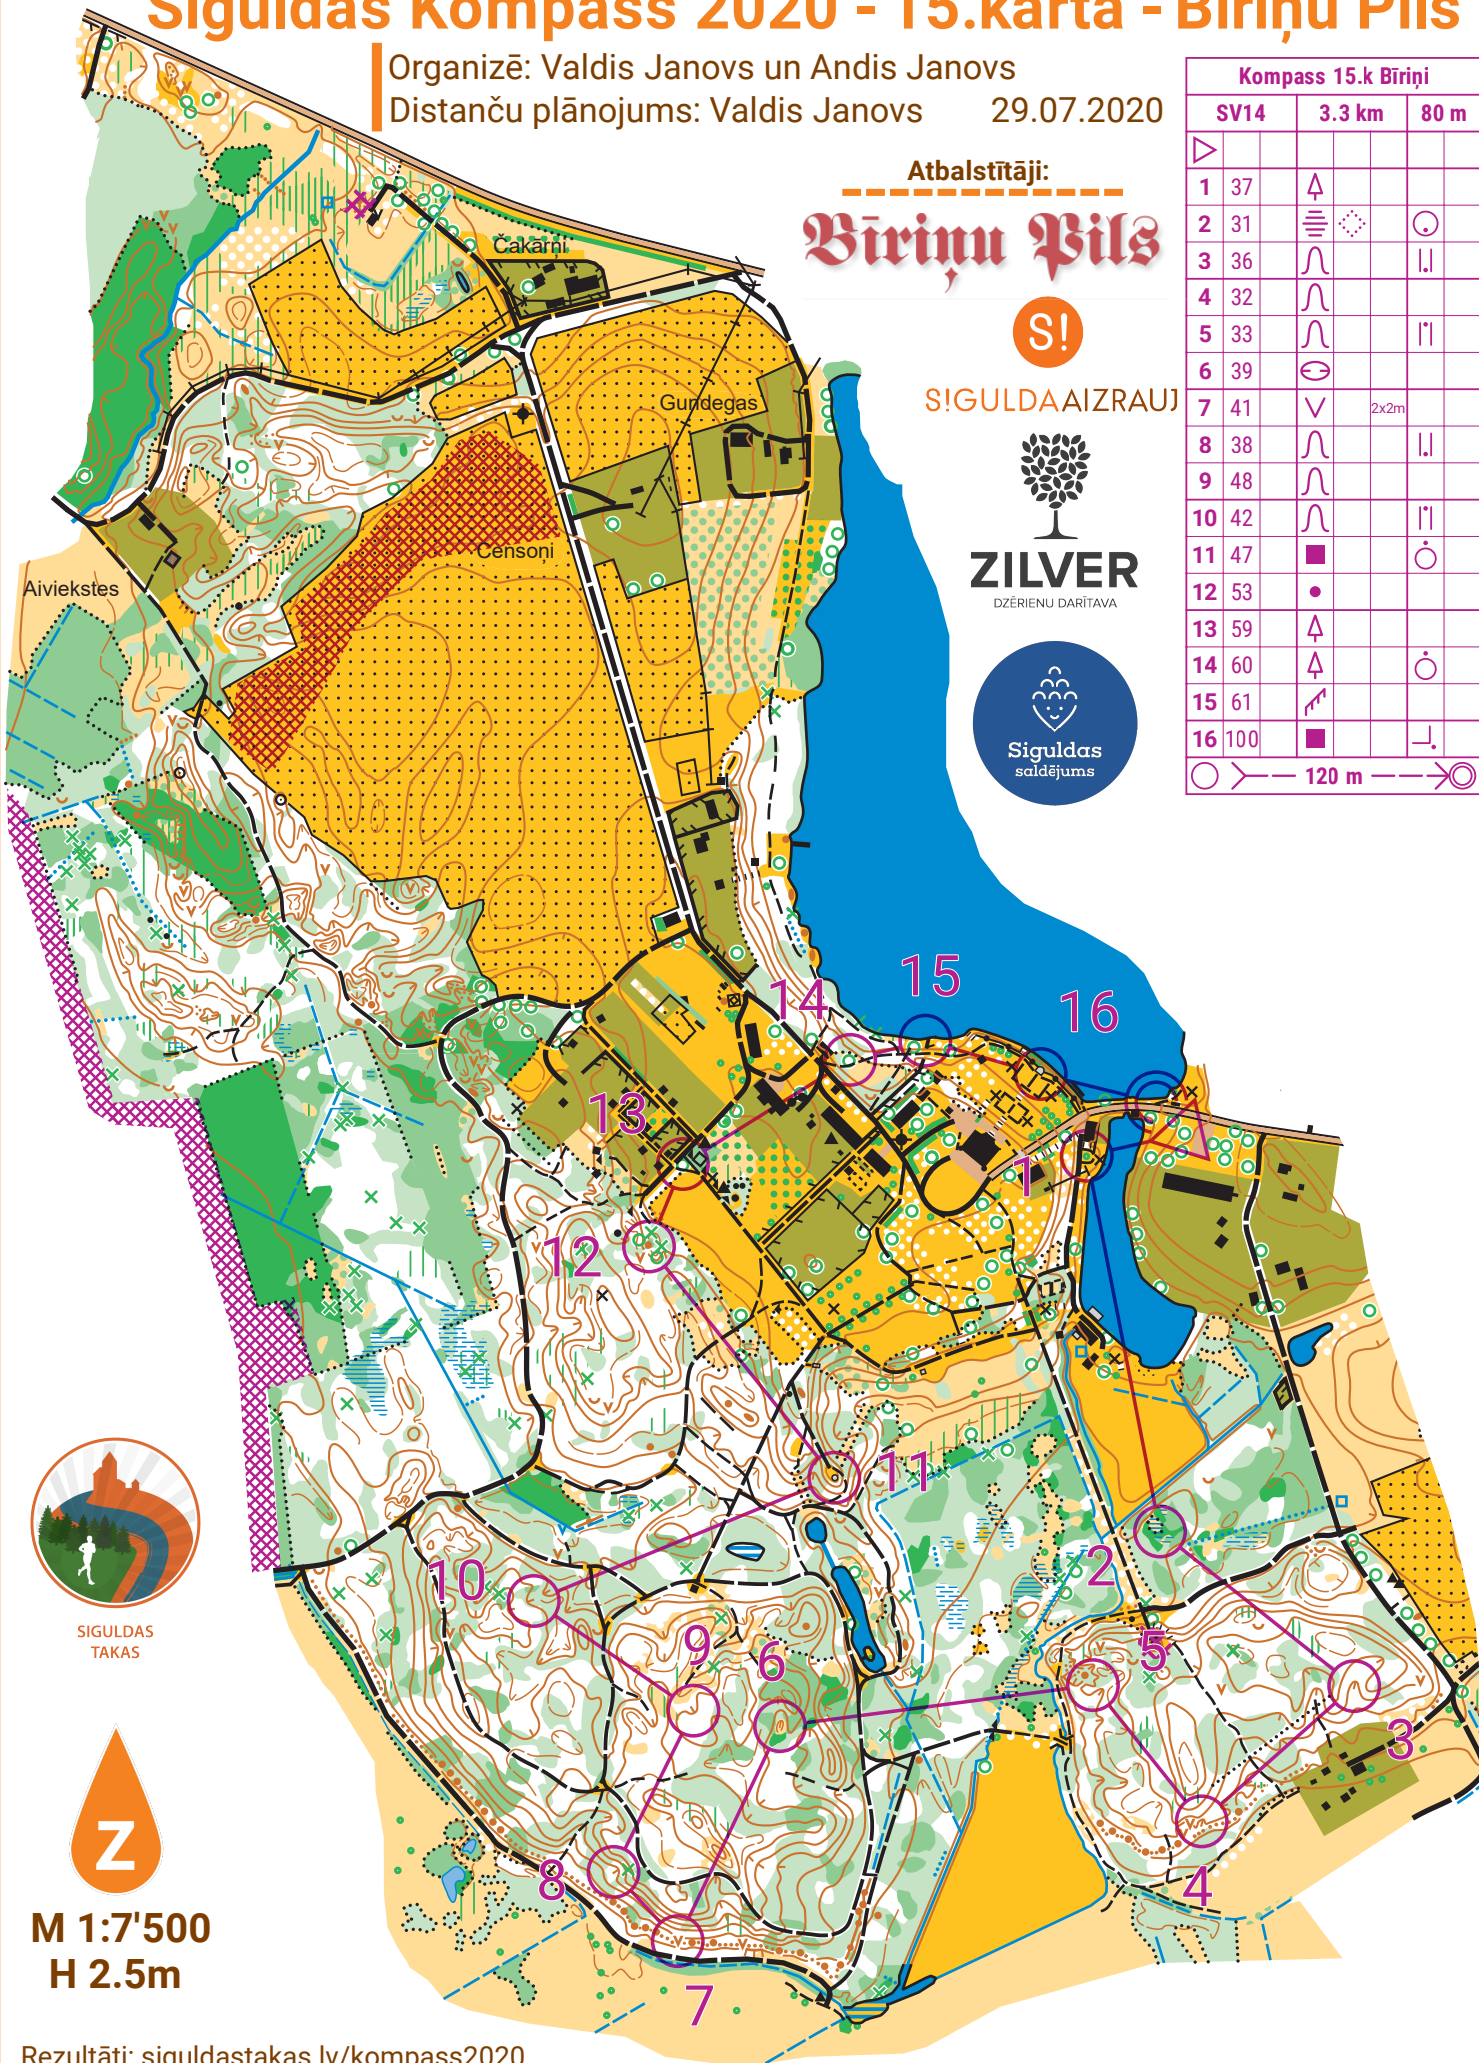

Siguldas Kompass 2020 - 15.kārta - Bīriņu Pils

Organizē: Valdis Janovs un Andis Janovs

Distanču plānojums: Valdis Janovs 29.07.2020

Atbalstītāji:

Bīriņu Pils

SIGULDAAIZRAUJ

ZILVER
DZĒRIENU DARĪTAVA

| Kompass 15.k Bīriņi | | | | |
|---------------------|--------|------|------|---|
| SV14 | 3.3 km | 80 m | | |
| ▷ | | | | |
| 1 | 37 | ▲ | | |
| 2 | 31 | ≡ | ⊙ | ⊙ |
| 3 | 36 | ∩ | | ∥ |
| 4 | 32 | ∩ | | |
| 5 | 33 | ∩ | | ∥ |
| 6 | 39 | ⊖ | | |
| 7 | 41 | ∨ | 2x2m | |
| 8 | 38 | ∩ | | ∥ |
| 9 | 48 | ∩ | | |
| 10 | 42 | ∩ | | ∥ |
| 11 | 47 | ■ | | ⊙ |
| 12 | 53 | • | | |
| 13 | 59 | ▲ | | |
| 14 | 60 | ▲ | | ⊙ |
| 15 | 61 | ↗ | | |
| 16 | 100 | ■ | | ∟ |

○ — 120 m — ○

SIGULDAS
TAKAS

M 1:7'500

H 2.5m

Rezultāti: siguldastakas.lv/kompass2020

GPS ceļi: izskrien.siguldastakas.lv

Kartes autors: Valdis Janovs (2020 | LOF#1315_2020)