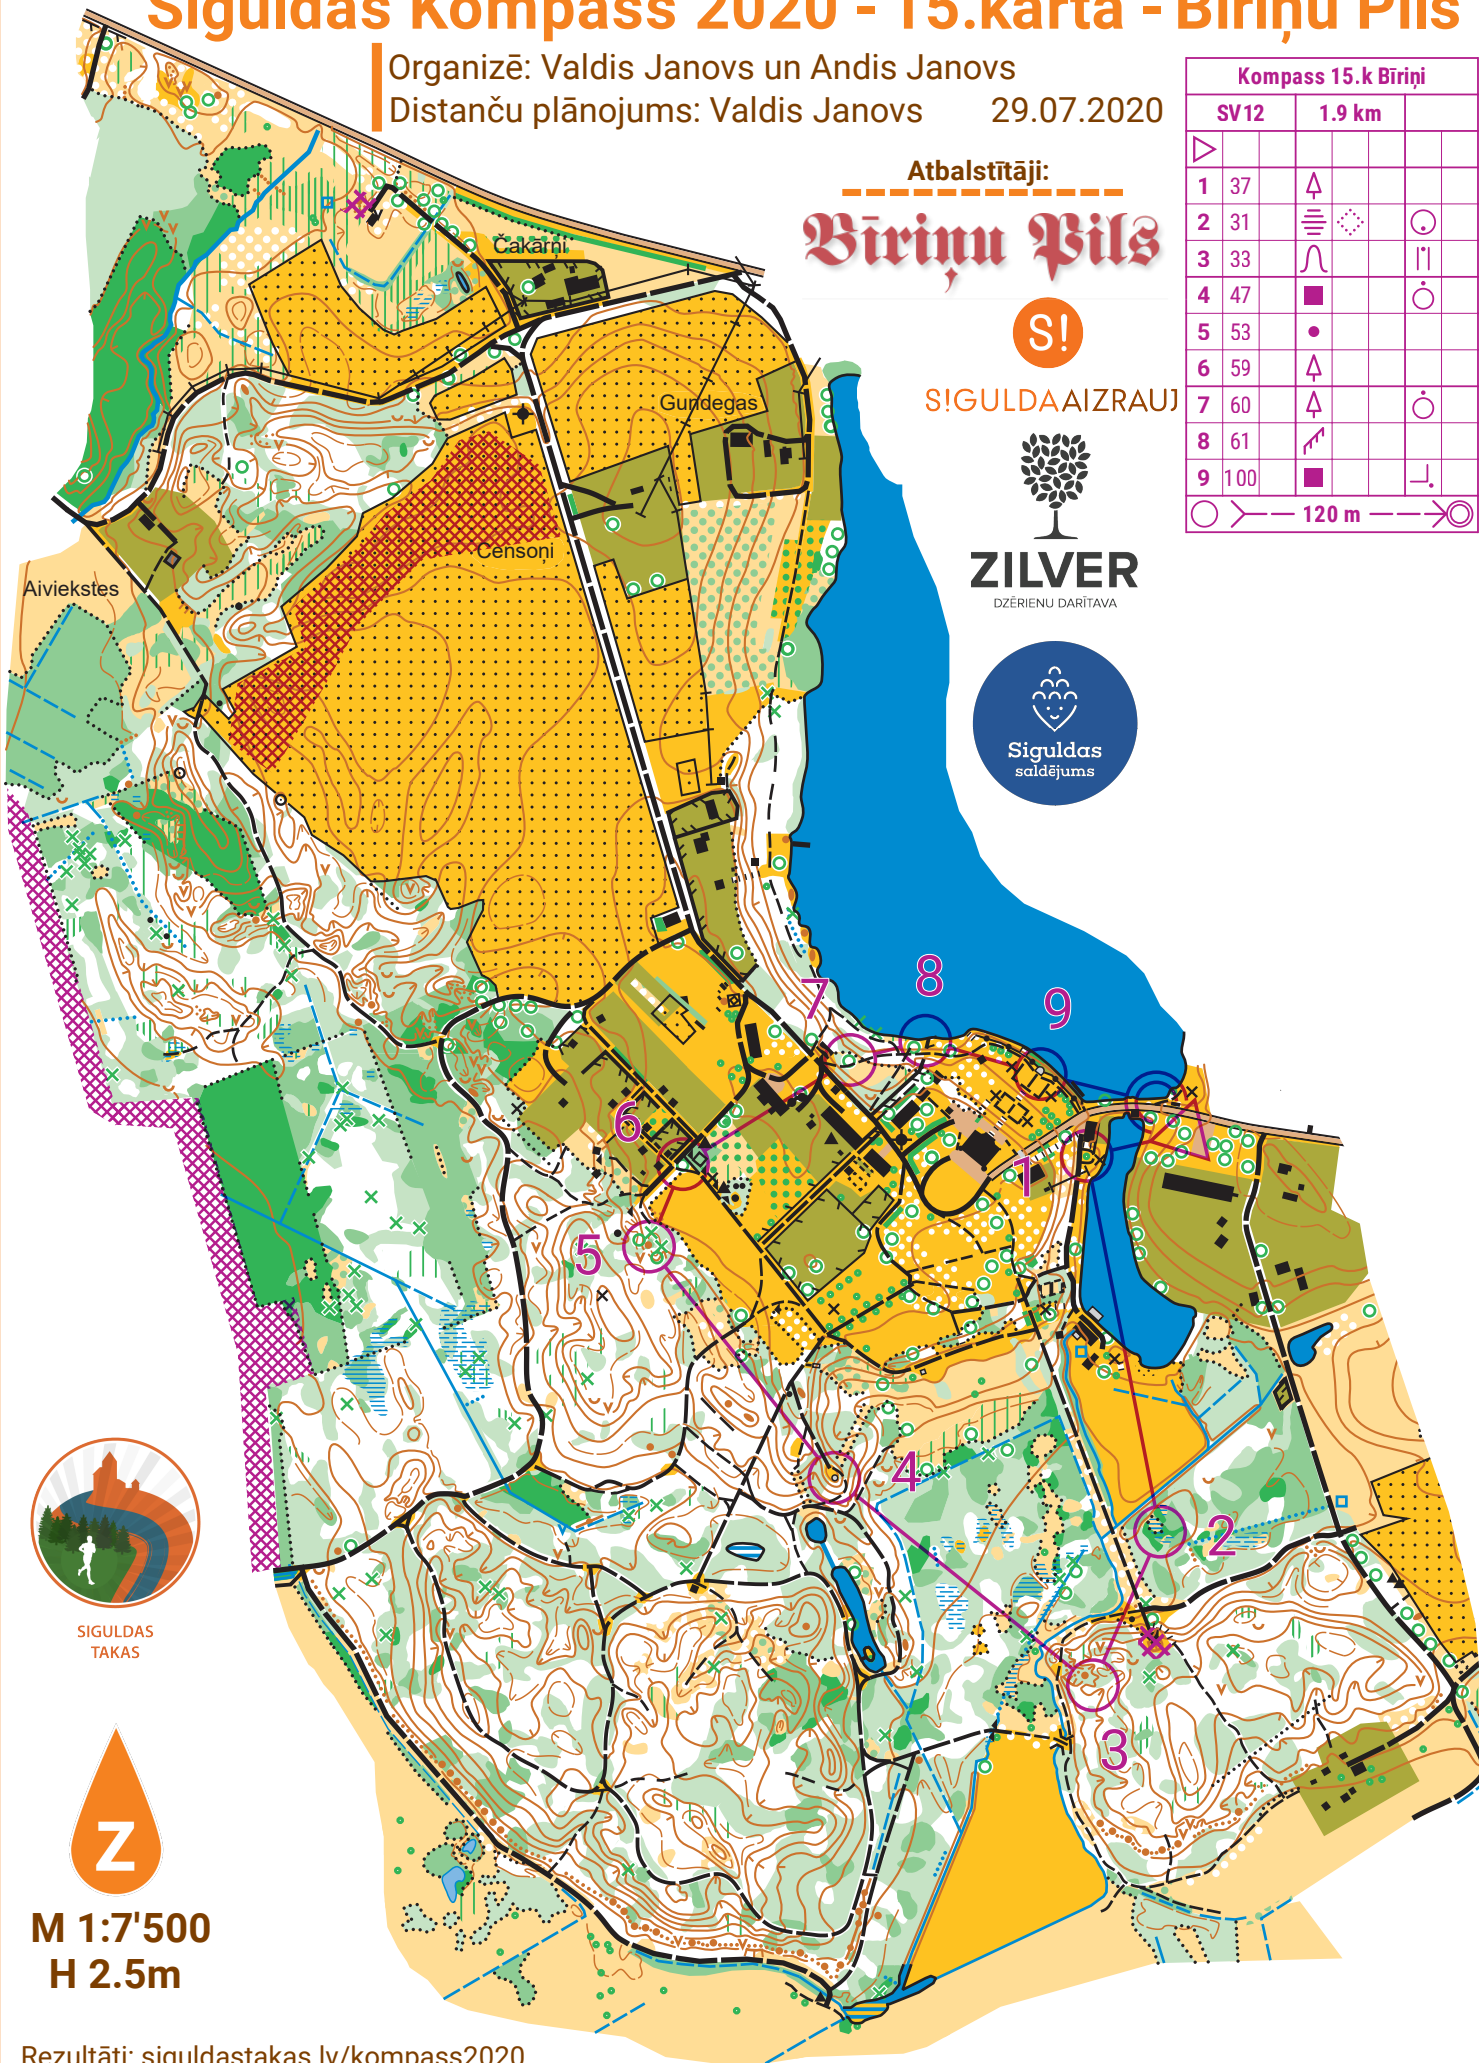

Siguldas Kompass 2020 - 15.kārta - Bīriņu Pils

Organizē: Valdis Janovs un Andis Janovs

Distanču plānojums: Valdis Janovs 29.07.2020

Atbalstītāji:

Bīriņu Pils

SIGULDAAIZRAUJ

ZILVER
DZĒRIENU DARĪTAVA

Kompass 15.k Bīriņi			
SV12	1.9 km		
1 37	▲		
2 31	☰	⊗	⊙
3 33	∩		∩
4 47	■		○
5 53	•		
6 59	▲		
7 60	▲		○
8 61	↗		
9 100	■		└┘

○ — 120 m — ○

SIGULDAS
TAKAS

M 1:7'500
H 2.5m

Rezultāti: siguldastakas.lv/kompass2020
GPS ceļi: izskrien.siguldastakas.lv

Kartes autors: Valdis Janovs (2020 | LOF#1315_2020)