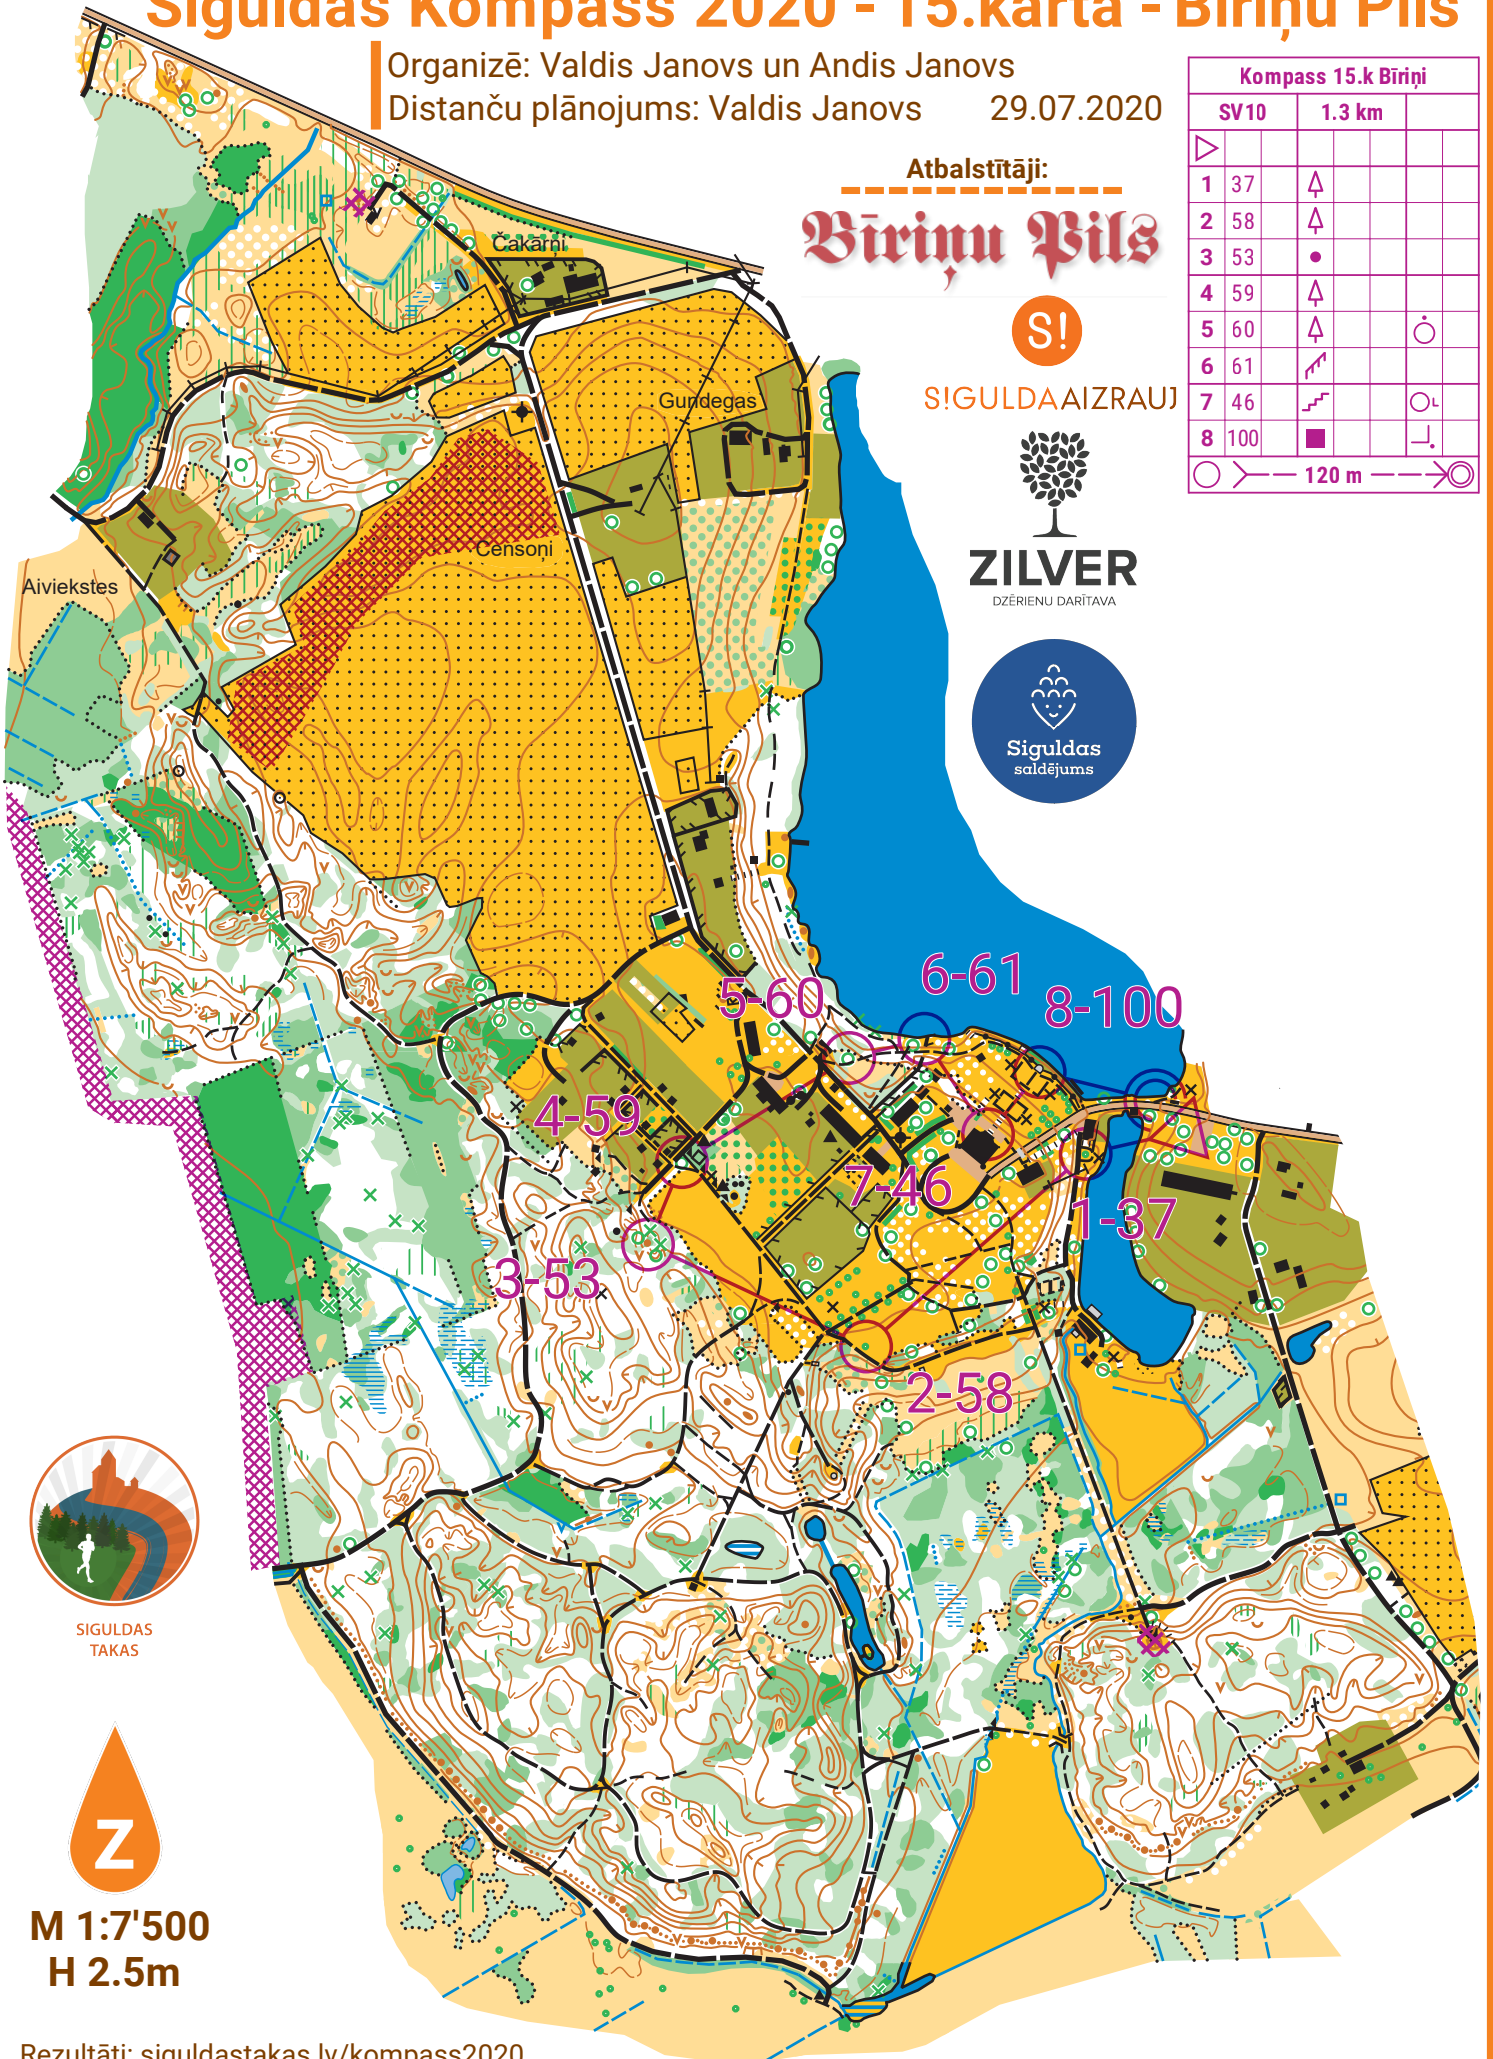

Siguldas Kompass 2020 - 15.kārta - Bīriņu Pils

Organizē: Valdis Janovs un Andis Janovs

Distanču plānojums: Valdis Janovs 29.07.2020

Atbalstītāji:

Bīriņu Pils

SIGULDA AIZRAUJ

ZILVER
DZĒRIENU DARĪTAVA

Kompass 15.k Bīriņi				
	SV10	1.3 km		
▷				
1	37	△		
2	58	△		
3	53	●		
4	59	△		○
5	60	△		○
6	61	↗		
7	46	↖		○
8	100	■		└┘

○ ↗ — 120 m — ↖ ○

SIGULDAS
TAKAS

M 1:7'500

H 2.5m

Rezultāti: siguldastakas.lv/kompass2020

GPS ceļi: izskrien.siguldastakas.lv

Kartes autors: Valdis Janovs (2020 | LOF#1315_2020)