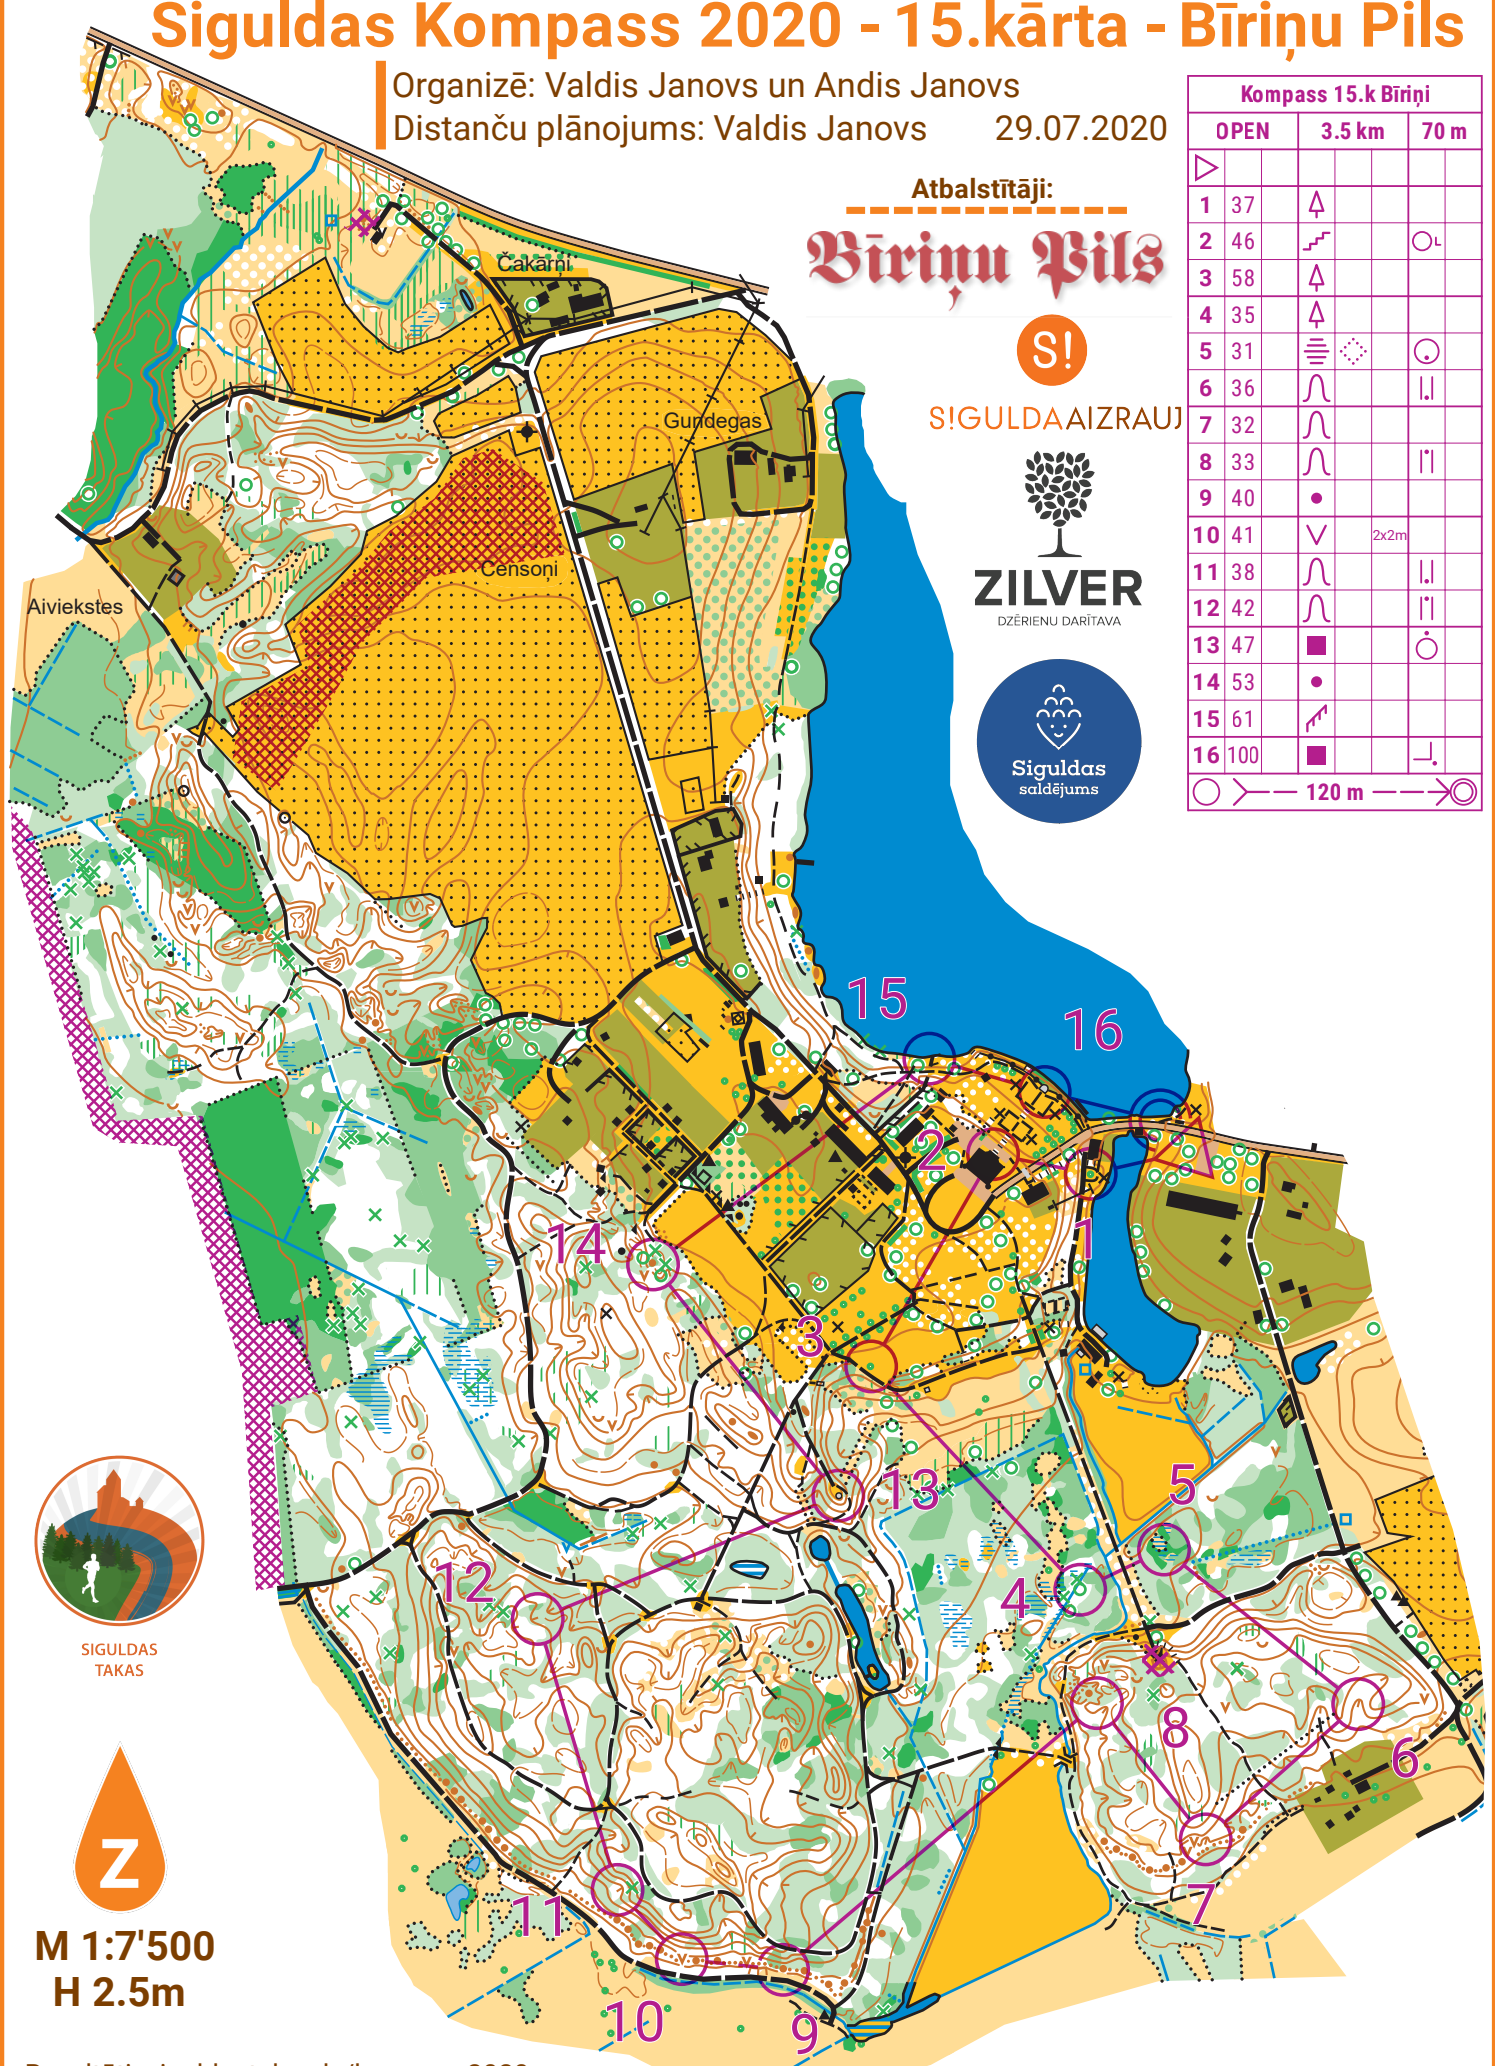

Siguldas Kompass 2020 - 15.kārta - Bīriņu Pils

Organizē: Valdis Janovs un Andis Janovs

Distanču plānojums: Valdis Janovs 29.07.2020

Atbalstītāji:

Bīriņu Pils

SIGULDA AIZRAUJ

ZILVER
DZĒRIENU DARĪTAVA

Kompass 15.k Bīriņi				
	OPEN	3.5 km	70 m	
▶				
1	37	▲		
2	46	↗		○ _L
3	58	▲		
4	35	▲		
5	31	≡	◇	○
6	36	∩		∩
7	32	∩		
8	33	∩		∩
9	40	•		
10	41	∨	2x2m	
11	38	∩		∩
12	42	∩		∩
13	47	■		○
14	53	•		
15	61	↖		
16	100	■		∩

○ ↖ — 120 m — ↗ ○

SIGULDAS
TAKAS

M 1:7'500

H 2.5m

Rezultāti: siguldastakas.lv/kompass2020

GPS ceļi: izskrien.siguldastakas.lv

Kartes autors: Valdis Janovs (2020 | LOF#1315_2020)