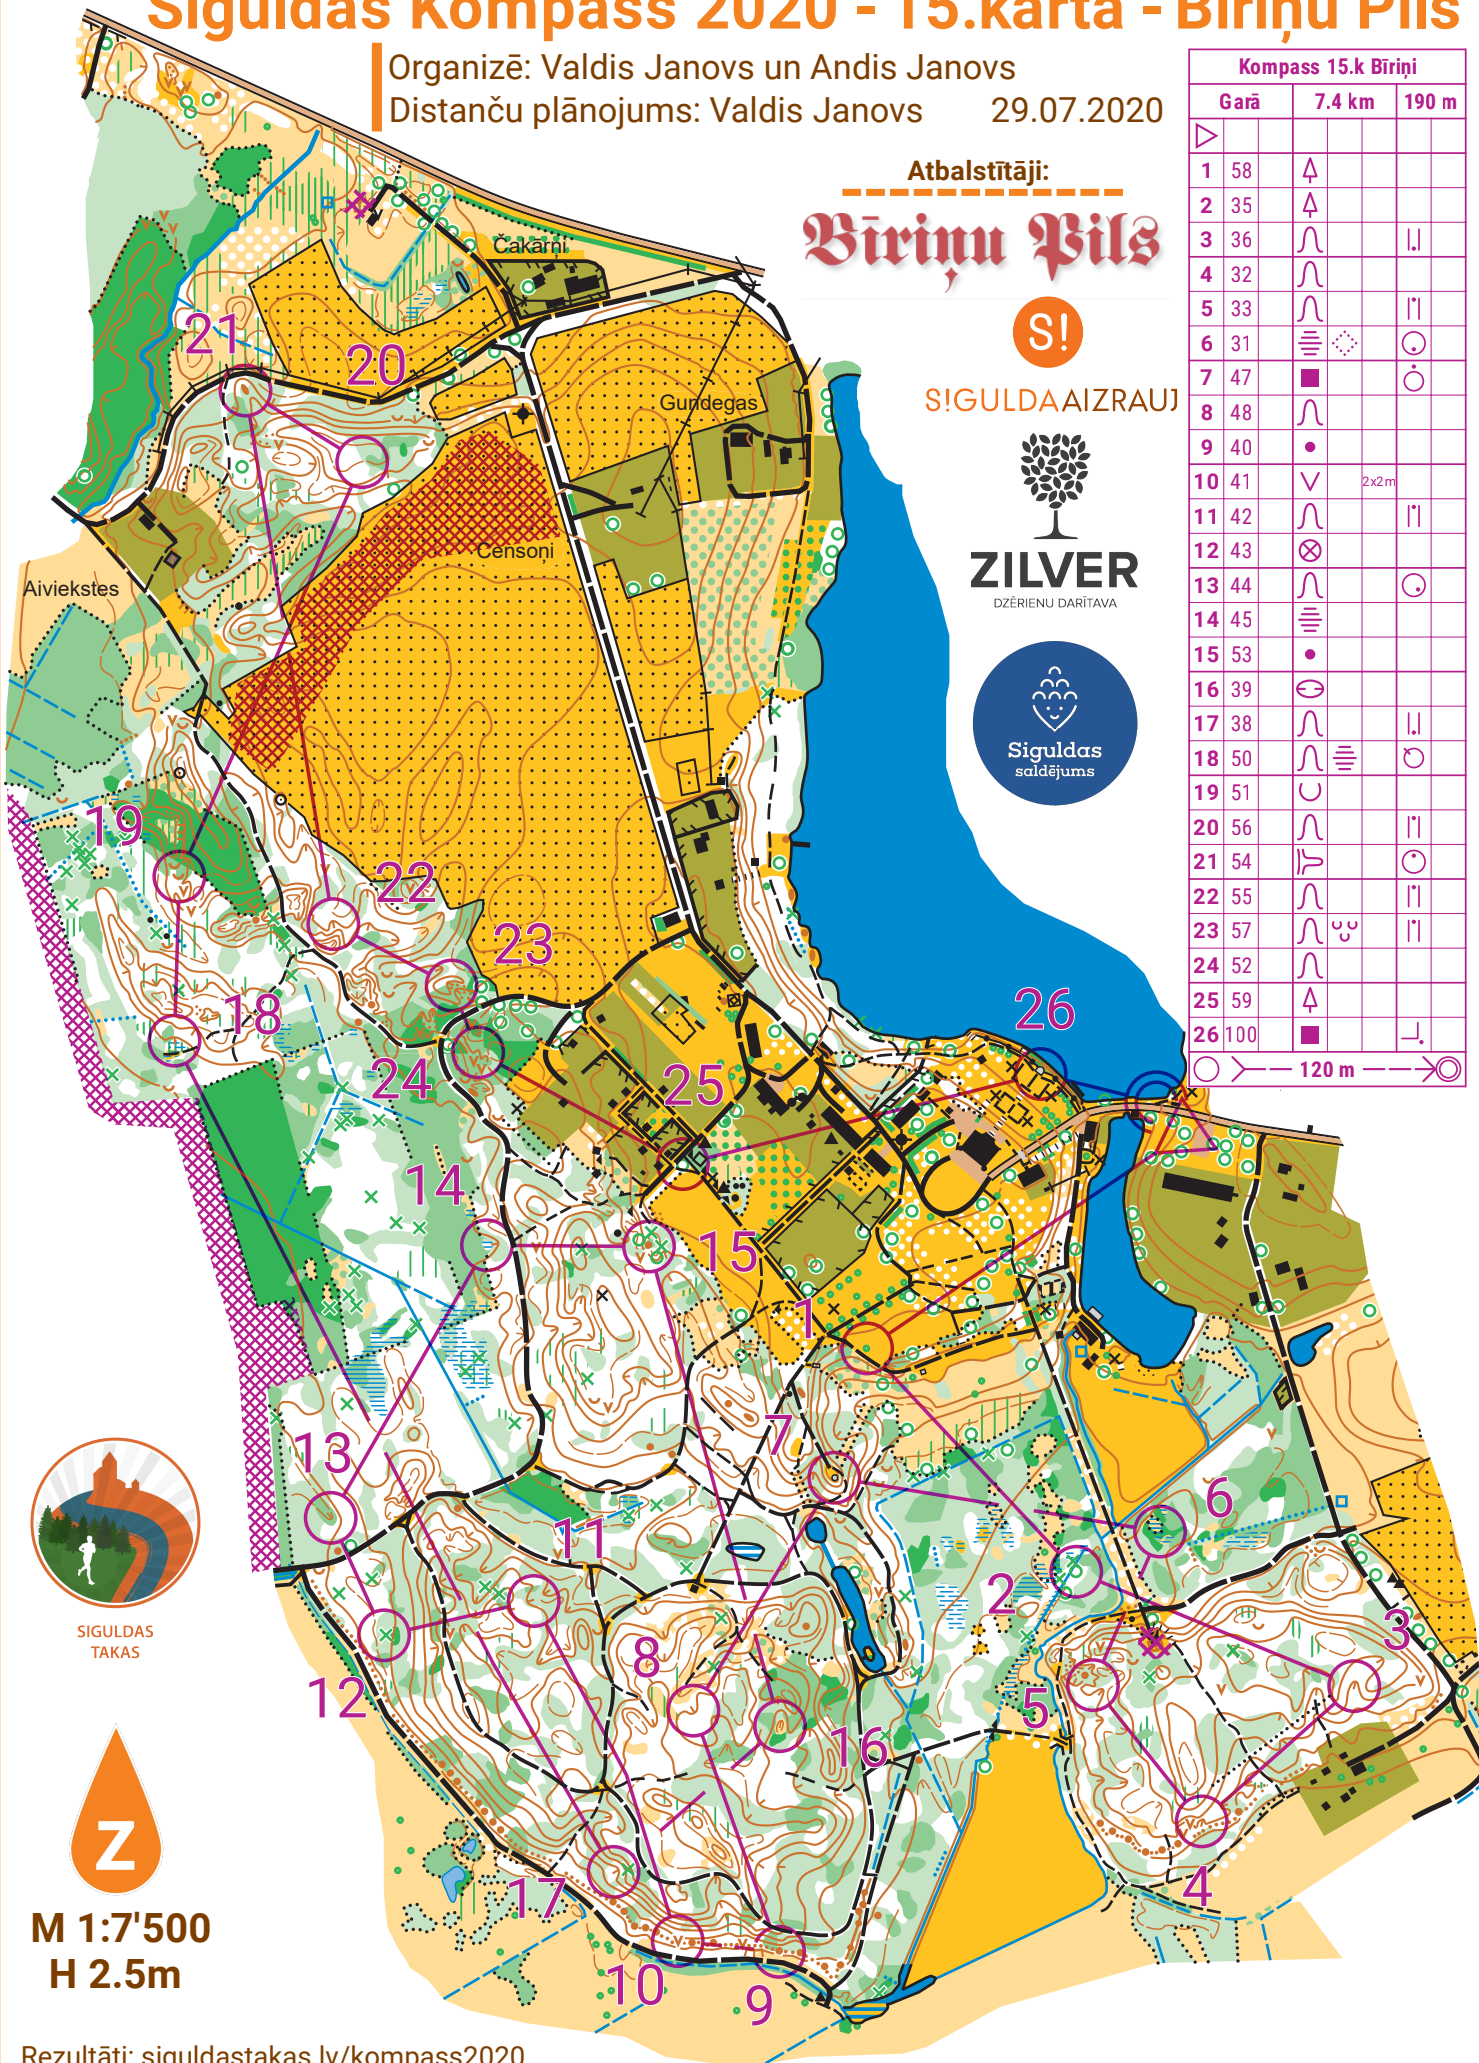

Siguldas Kompass 2020 - 15.kārta - Bīriņu Pils

Organizē: Valdis Janovs un Andis Janovs

Distanču plānojums: Valdis Janovs 29.07.2020

Atbalstītāji:

Bīriņu Pils

SIGULDAAIZRAUJ

ZILVER
DZĒRIENU DARĪTAVA

Kompass 15.k Bīriņi				
Garā		7.4 km	190 m	
▷				
1	58	⤴		
2	35	⤴		
3	36	⤴		
4	32	⤴		
5	33	⤴		
6	31	≡	⊙	
7	47	■	⊙	
8	48	⤴		
9	40	•		
10	41	∨	2x2m	
11	42	⤴		
12	43	⊗		
13	44	⤴	⊙	
14	45	≡		
15	53	•		
16	39	⊙		
17	38	⤴		
18	50	⤴	⊙	
19	51	∪		
20	56	⤴		
21	54	⤴	⊙	
22	55	⤴		
23	57	⤴		
24	52	⤴		
25	59	⤴		
26	100	■	⤵	

○ — 120 m — ○

SIGULDAS
TAKAS

M 1:7'500

H 2.5m

Rezultāti: siguldastakas.lv/kompass2020
GPS ceļi: izskrien.siguldastakas.lv

Kartes autors: Valdis Janovs (2020 | LOF#1315_2020)