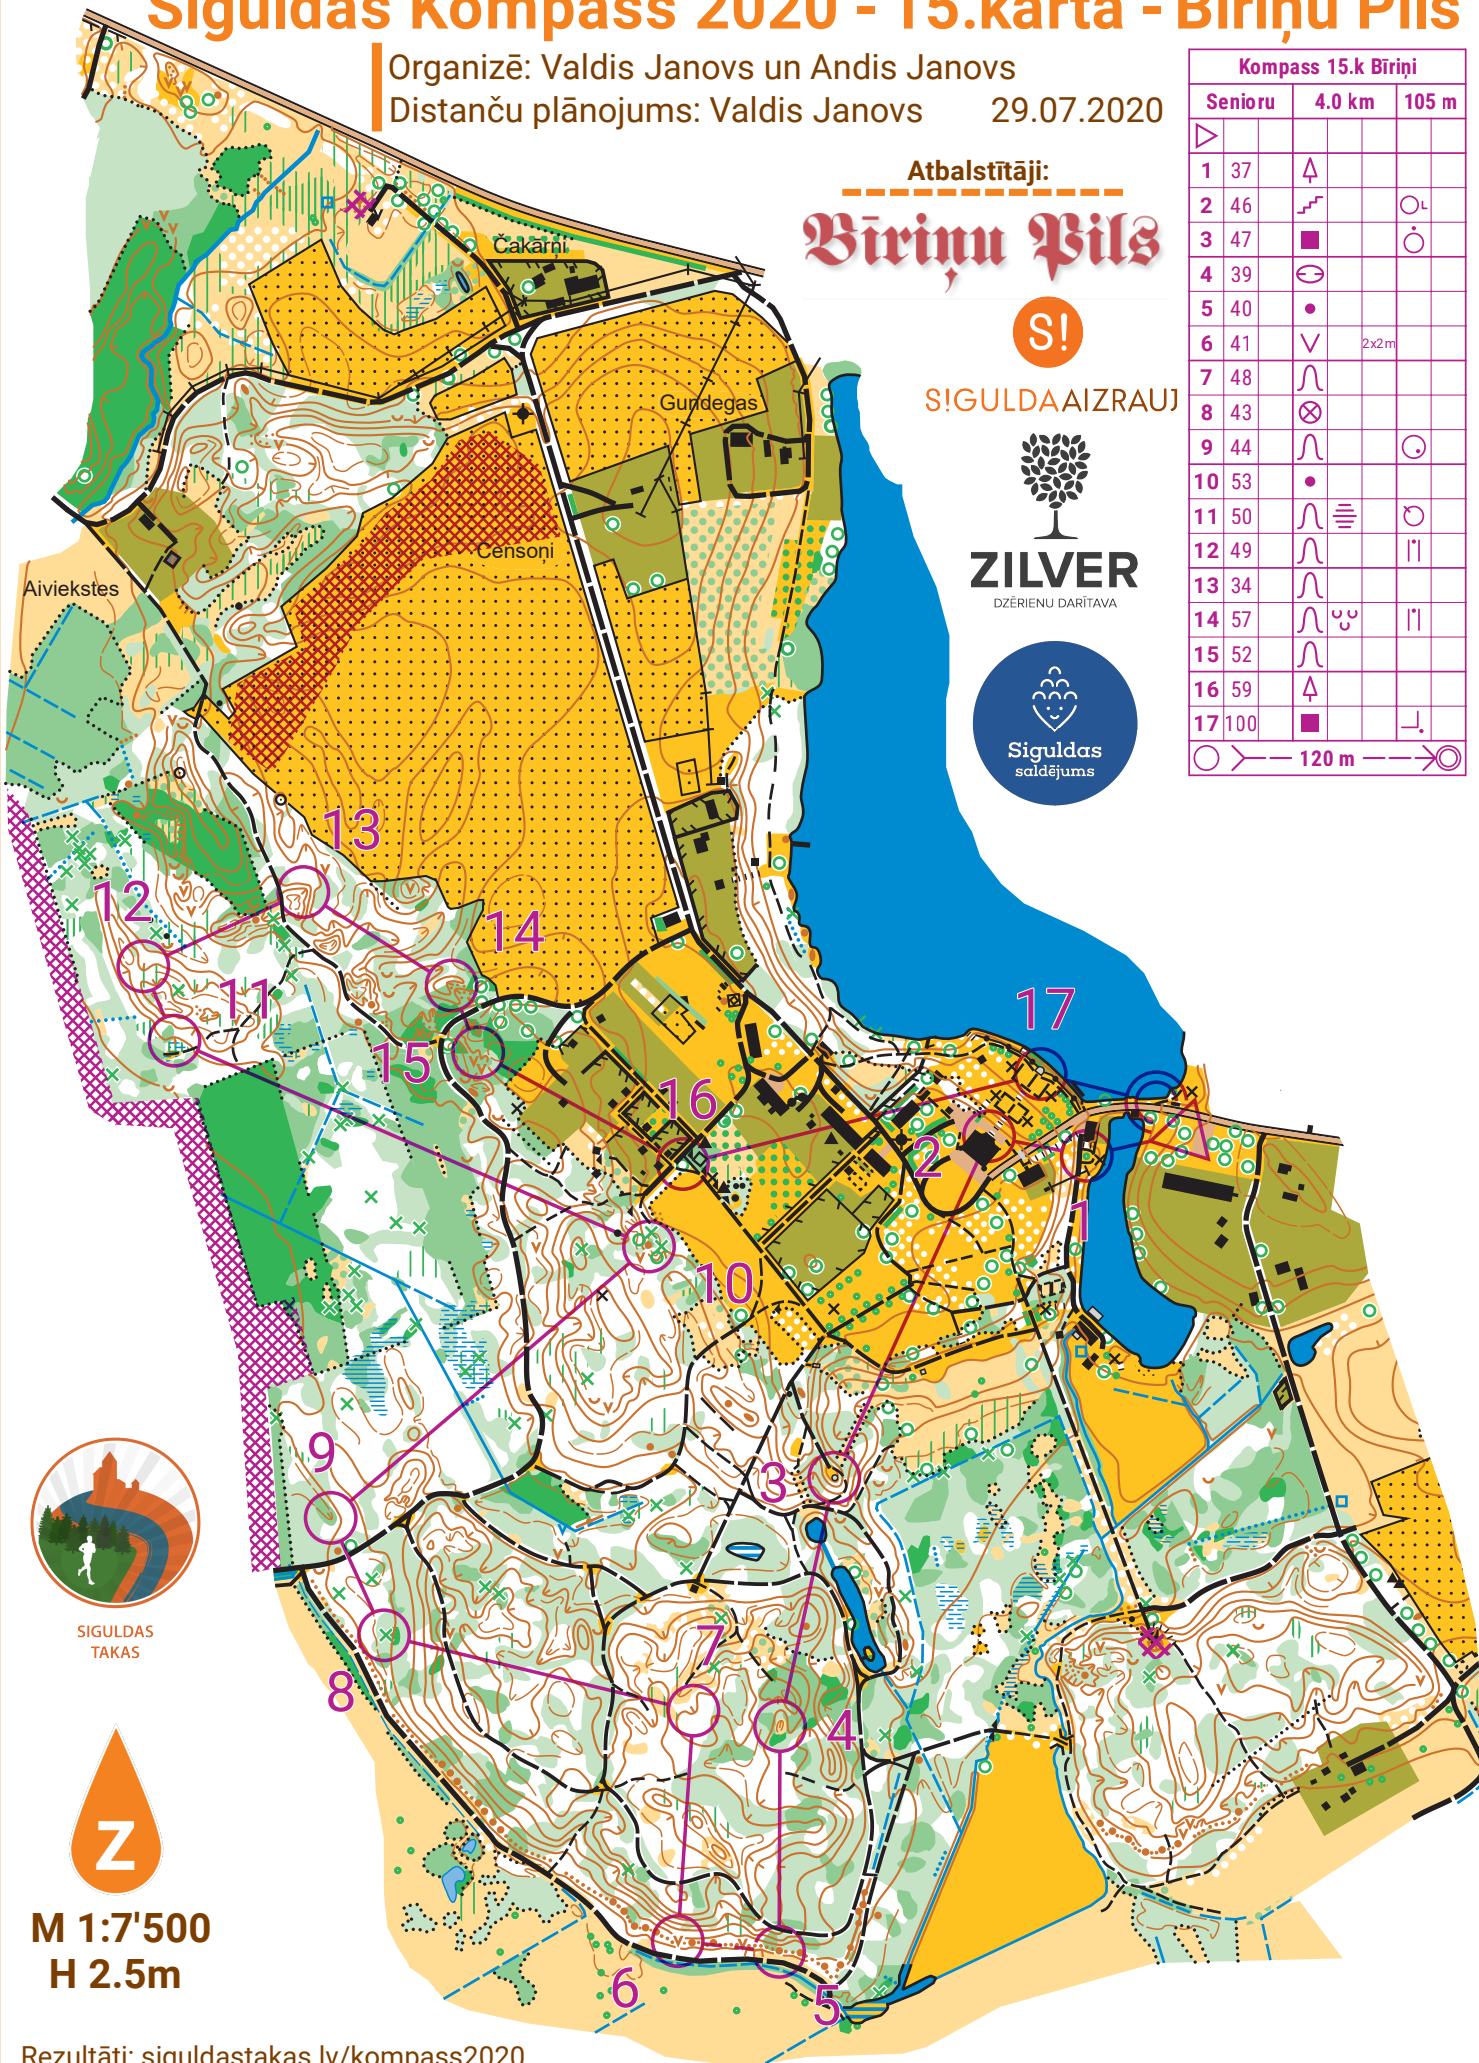

Siguldas Kompass 2020 - 15.kārta - Bīriņu Pils

Organizē: Valdis Janovs un Andis Janovs

Distanču plānojums: Valdis Janovs 29.07.2020

Atbalstītāji:

Bīriņu Pils

SIGULDAAIZRAUJ

ZILVER
DZĒRIENU DARĪTAVA

Kompass 15.k Bīriņi				
	Senioru	4.0 km	105 m	
▷				
1	37	▲		
2	46	▬		○ _L
3	47	■		○
4	39	⊖		
5	40	•		
6	41	∨	2x2m	
7	48	∩		
8	43	⊗		
9	44	∩		○
10	53	•		
11	50	∩	≡	○
12	49	∩		
13	34	∩		
14	57	∩	∩	
15	52	∩		
16	59	▲		
17	100	■		└┘

○ — 120 m — ○

SIGULDAS
TAKAS

M 1:7'500
H 2.5m

Rezultāti: siguldastakas.lv/kompass2020
GPS ceļi: izskrien.siguldastakas.lv

Kartes autors: Valdis Janovs (2020 | LOF#1315_2020)