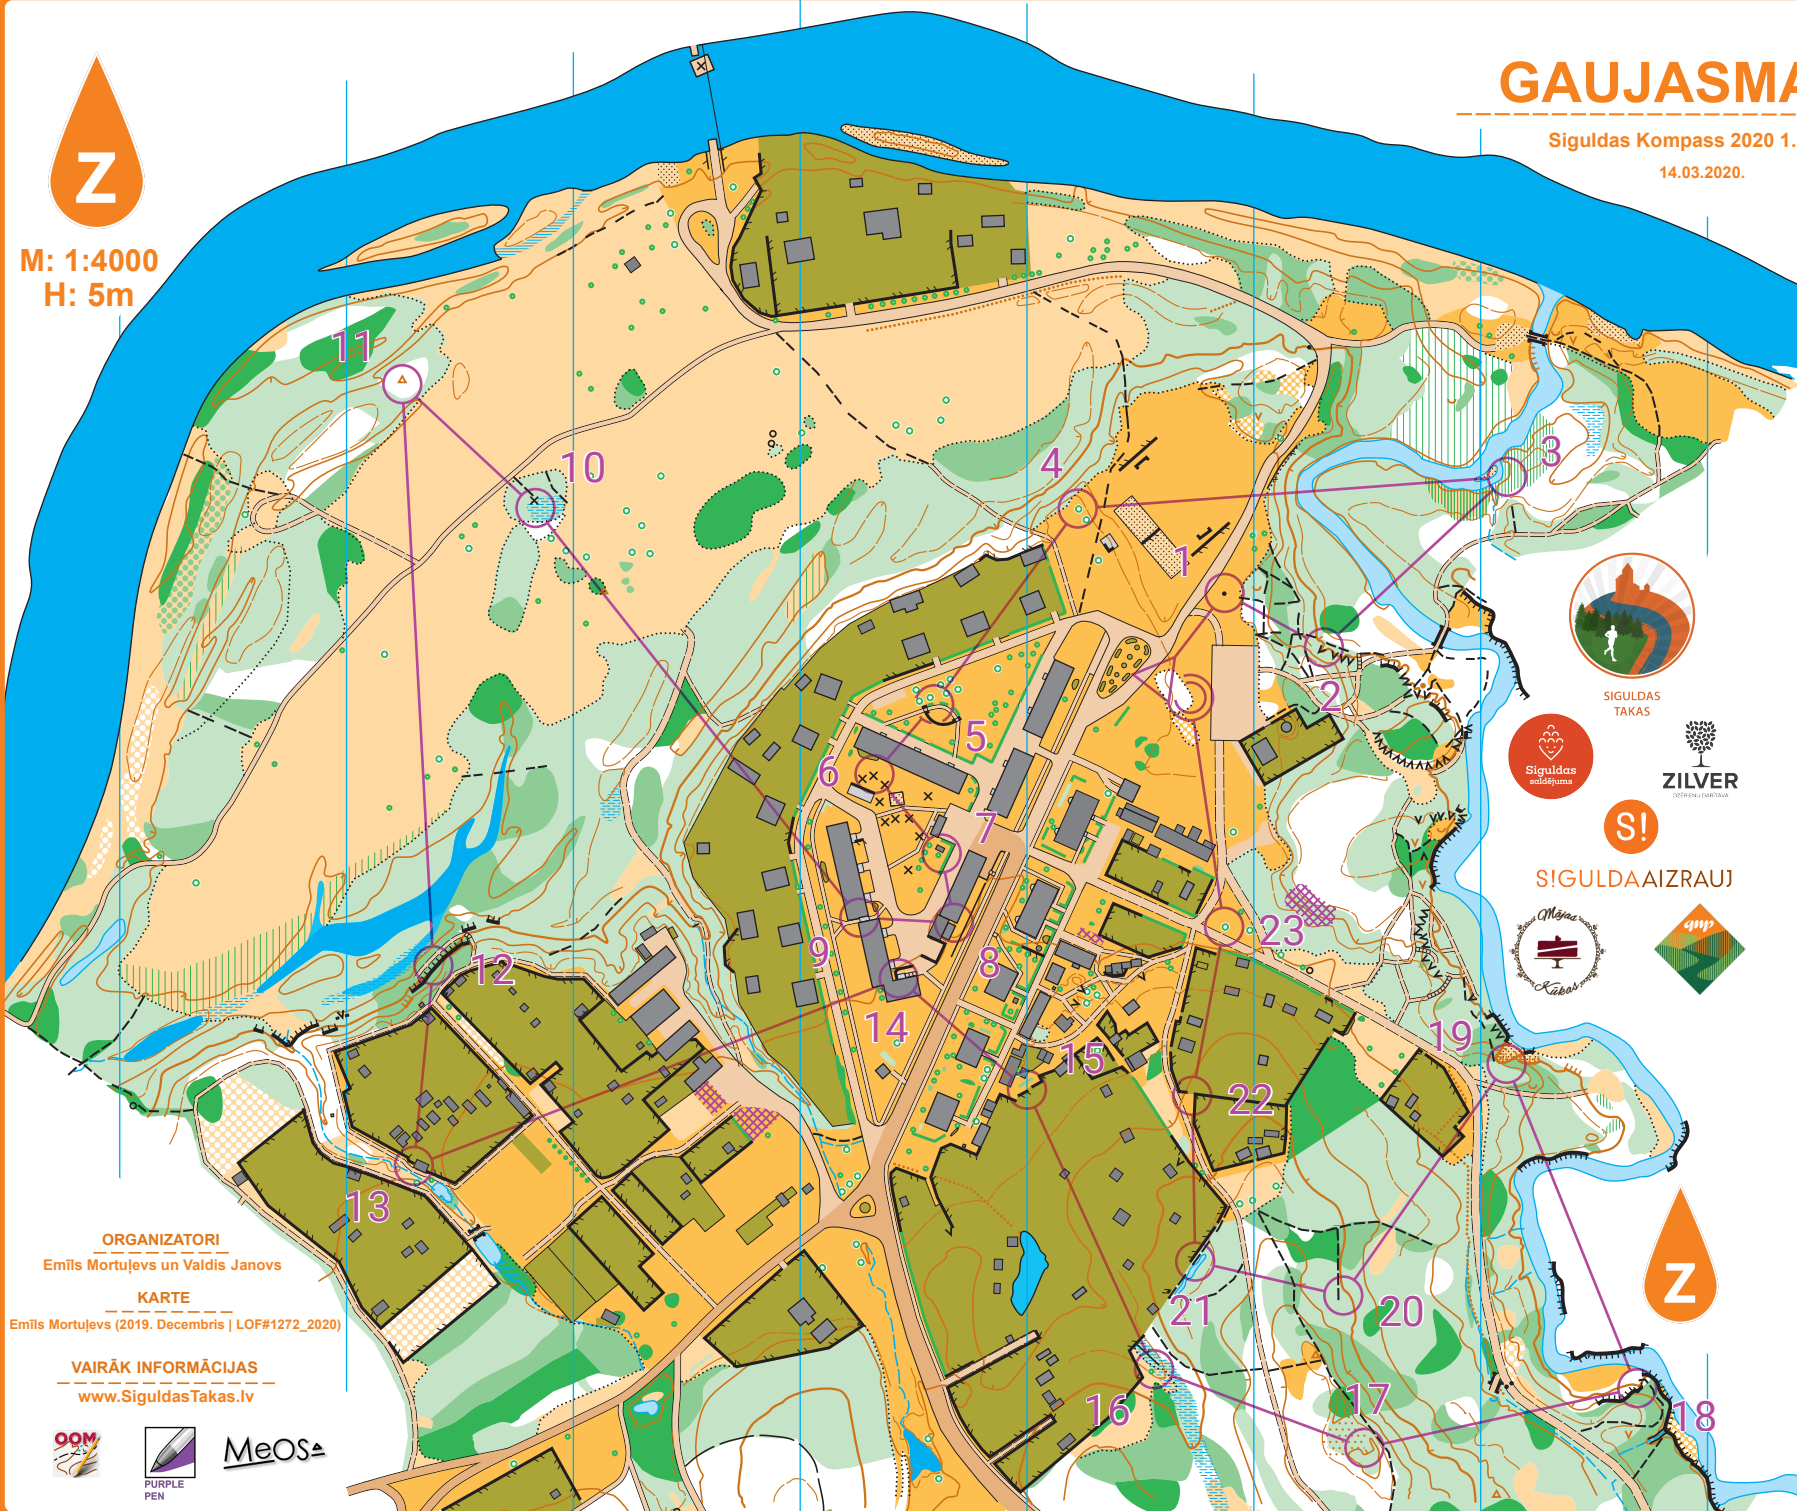

M: 1:4000  
H: 5m

# GAUJASMALA

Siguldas Kompass 2020 1.Kārta

14.03.2020.

Gaujasmala				
SV16	3.1 km			
1 31	▲			○
2 32	✱			○
3 34	∩			
4 35	△			○
5 40	⊗			○
6 41	×			
7 45	■ ⊗			
8 44	■			
9 42	■			
10 36	×			○
11 37	✱			○
12 49	✱			
13 50	■ ↗			
14 43	↗			
15 48	↗			
16 52	△			○
17 53	⊗			○
18 55	E			○
19 59	⊗			○
20 56	↘			
21 57	⊗			○
22 58	↗			
23 100	△			○

**VAIRĀK INFORMĀCIJAS**

[www.SiguldasTakas.lv](http://www.SiguldasTakas.lv)

120 m