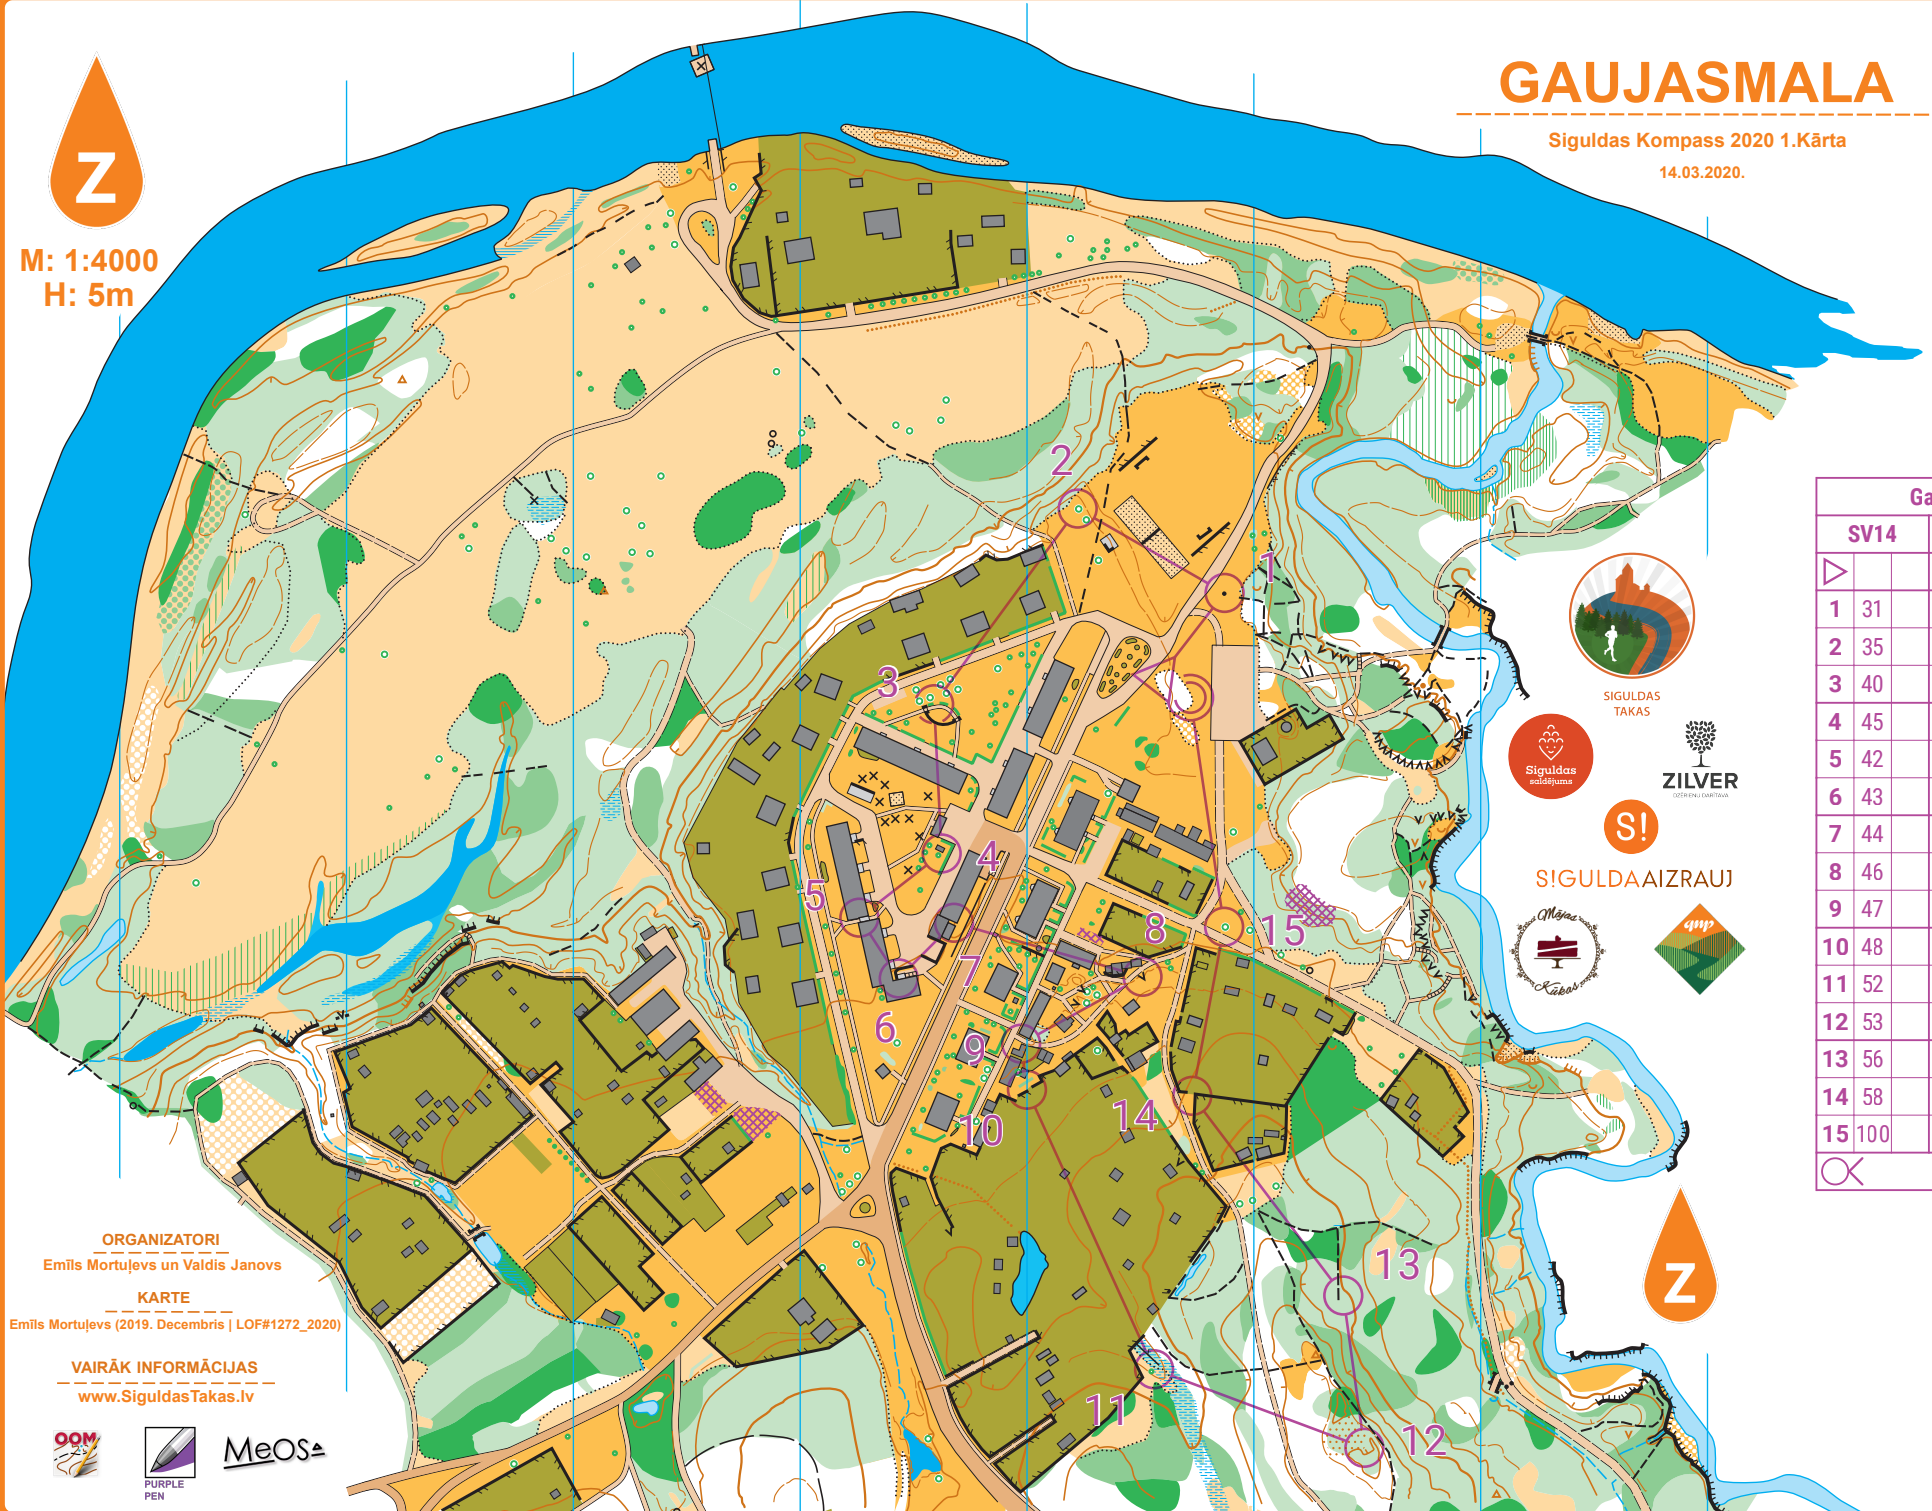

M: 1:4000
H: 5m

GAUJASMALA

Siguldas Kompass 2020 1.Kārta

14.03.2020.

Gaujasmala				
SV14	1.4 km			
1 31	▲			○
2 35	▲			○
3 40	⊗			○
4 45	■	⊗		
5 42	■			
6 43	⚡			
7 44	■			
8 46	✈			
9 47	■			
10 48	⚡			
11 52	▲			○
12 53	☾			○
13 56	⚡			
14 58	⚡			
15 100	▲			○
		120 m		

SIGULDAS TAKAS

Siguldas sadzime

ZILVER

SIGULDAAIZRAUJ

ORGANIZATORI

Emīls Mortuļevs un Valdis Janovs

KARTE

Emīls Mortuļevs (2019. Decembris | LOF#1272_2020)