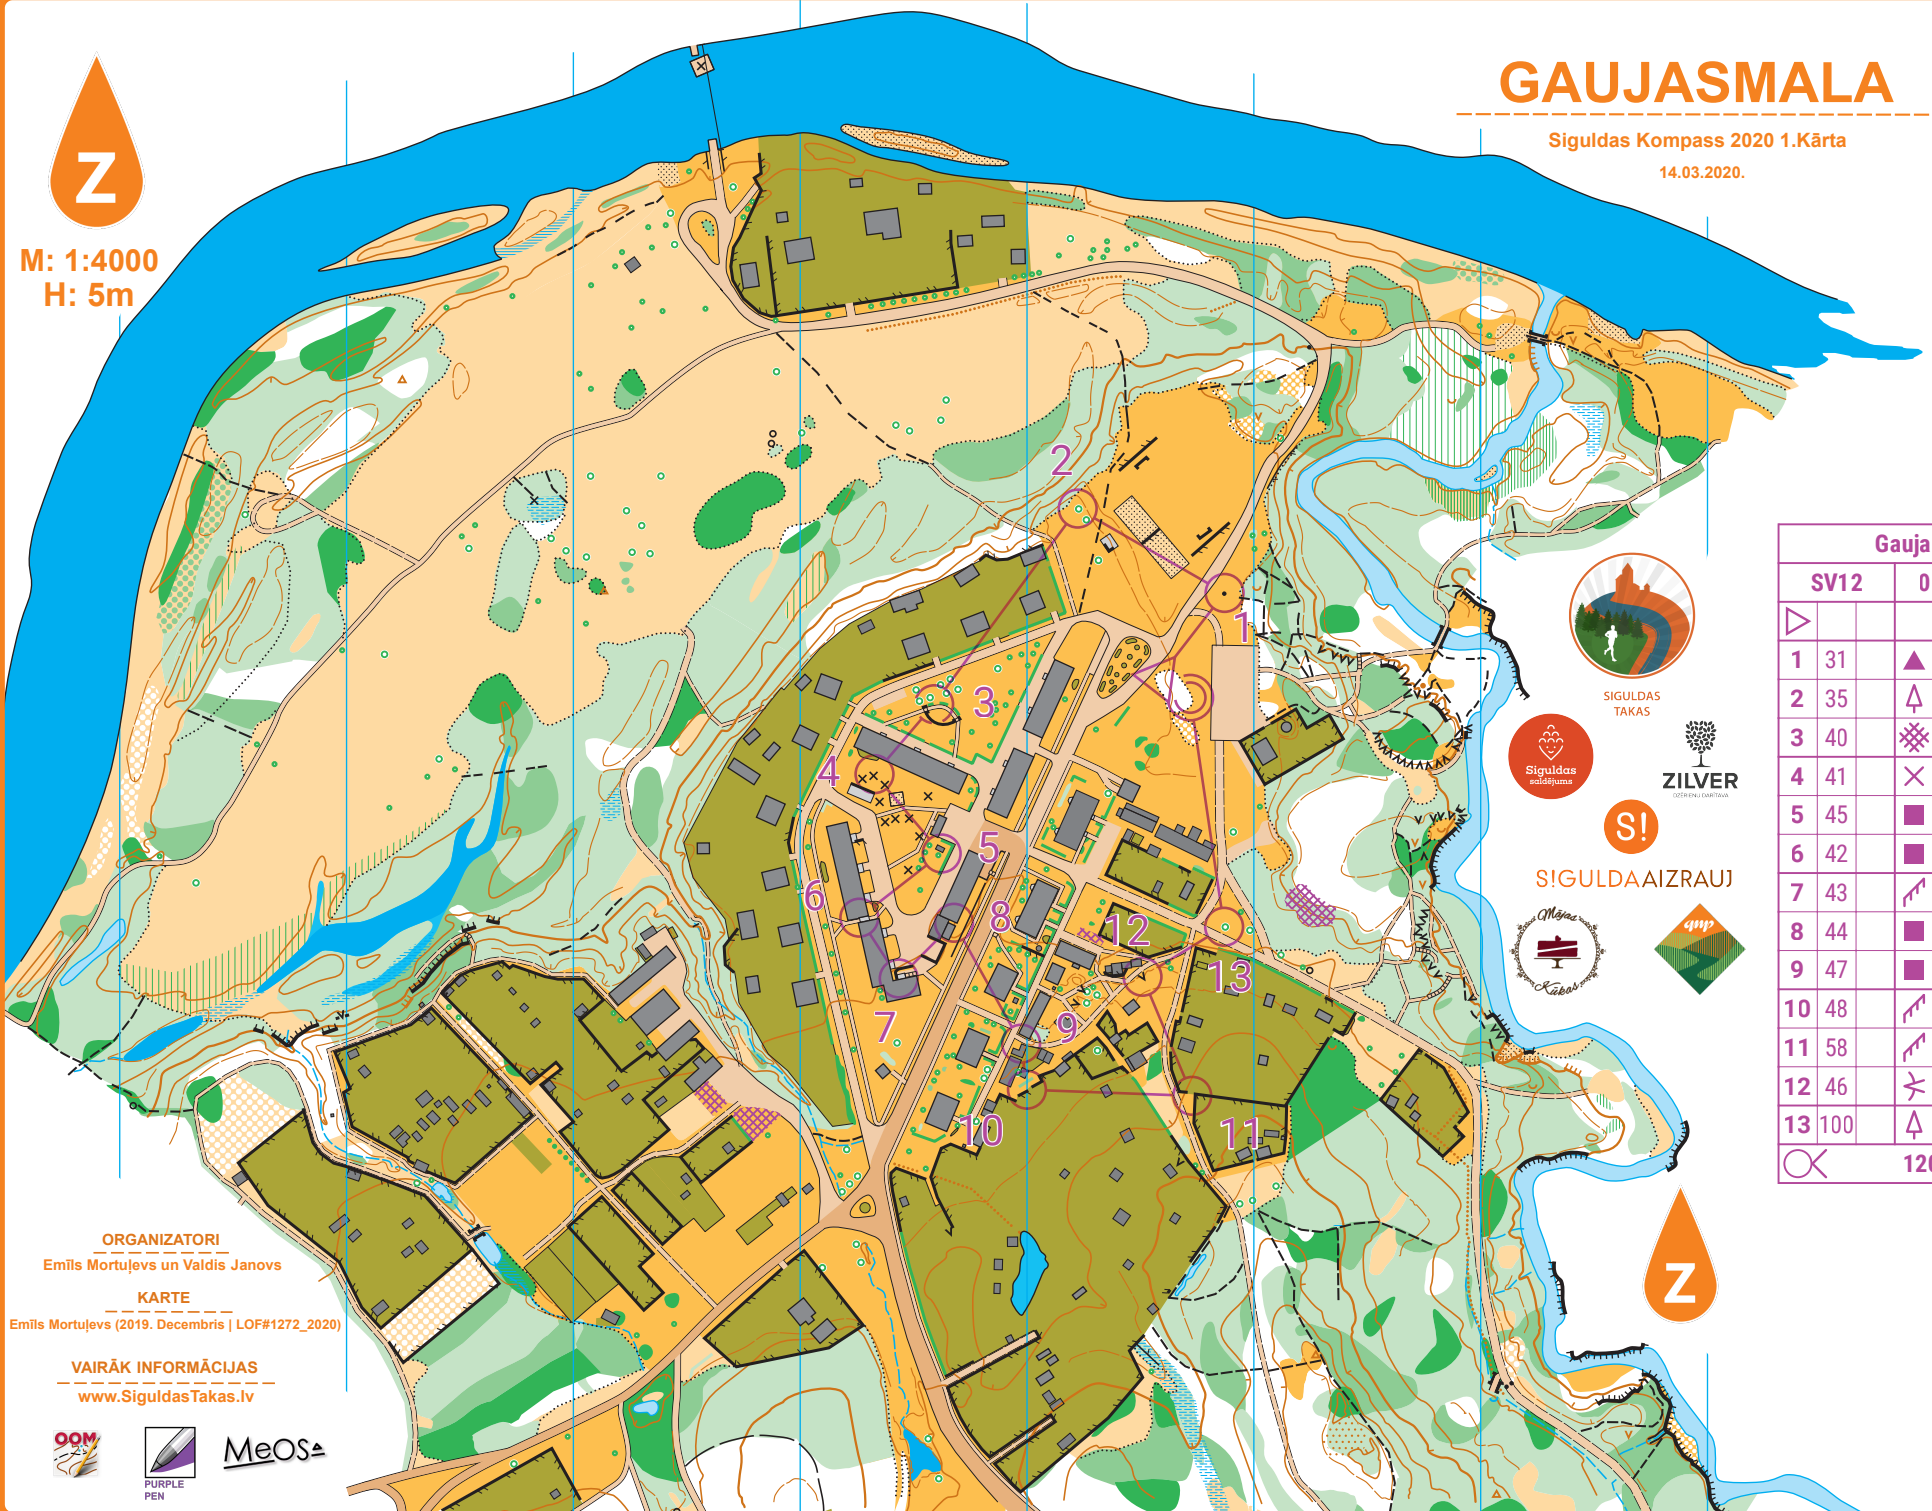

GAUJASMALA

Siguldas Kompass 2020 1.Kārta

14.03.2020.

M: 1:4000
H: 5m

Gaujasmala			
SV12	0.9 km		
1	31	▲	○
2	35	↑	○
3	40	⊗	○
4	41	×	
5	45	■	⊥
6	42	■	┌
7	43	↗	└
8	44	■	┌
9	47	■	└
10	48	↗	
11	58	↗	└
12	46	✈	
13	100	↑	○
		120 m	

SIGULDAS TAKAS

Siguldas sadzījums

ZILVER

SIGULDAAIZRAUJ

Mājas Kārbā

ORGANIZATORI

Emīls Mortuļevs un Valdis Janovs

KARTE

Emīls Mortuļevs (2019. Decembris | LOF#1272_2020)

VAIRĀK INFORMĀCIJAS

www.SiguldasTakas.lv