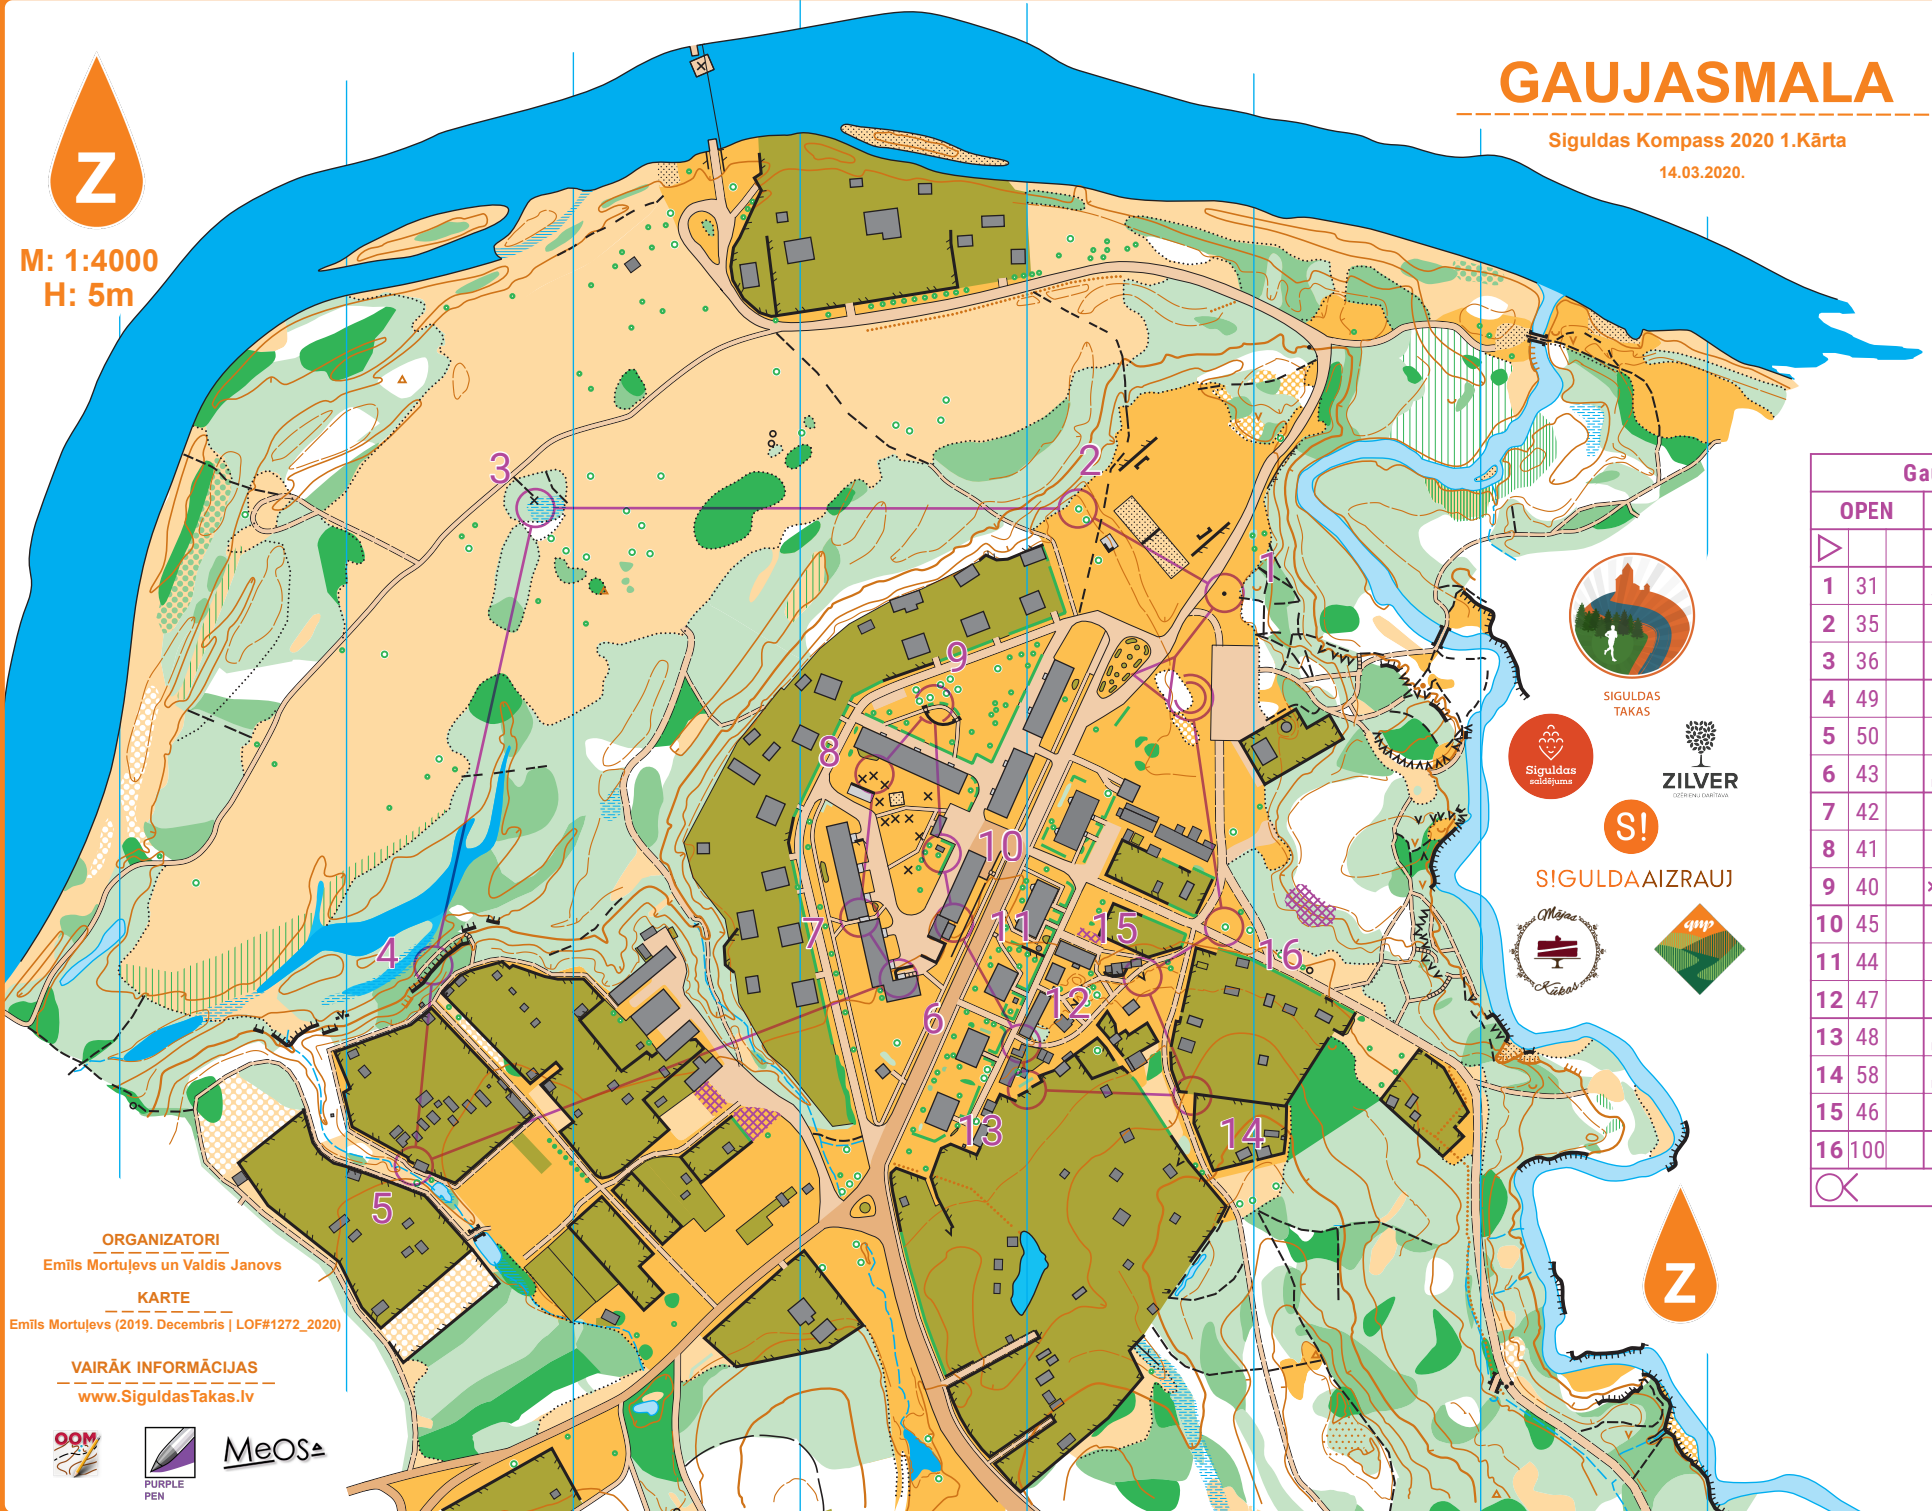

GAUJASMALA

Siguldas Kompass 2020 1.Kārta

14.03.2020.

M: 1:4000
H: 5m

Gaujasmala				
OPEN	1.8 km			
1	31	▲		○
2	35	▲		○
3	36	X		○
4	49	✖		
5	50	■	▬	└
6	43	▬		└
7	42	■		└
8	41	X		
9	40	⊗		○
10	45	■	⊗	└
11	44	■		└
12	47	■		└
13	48	▬		
14	58	▬		└
15	46	✖		
16	100	▲		○
○		120 m		○

SIGULDAS TAKAS

SIGULDA AIZRAUJ

ORGANIZATORI

Emīls Mortuļevs un Valdis Janovs

KARTE

Emīls Mortuļevs (2019. Decembris | LOF#1272_2020)

VAIRĀK INFORMĀCIJAS

www.SiguldasTakas.lv