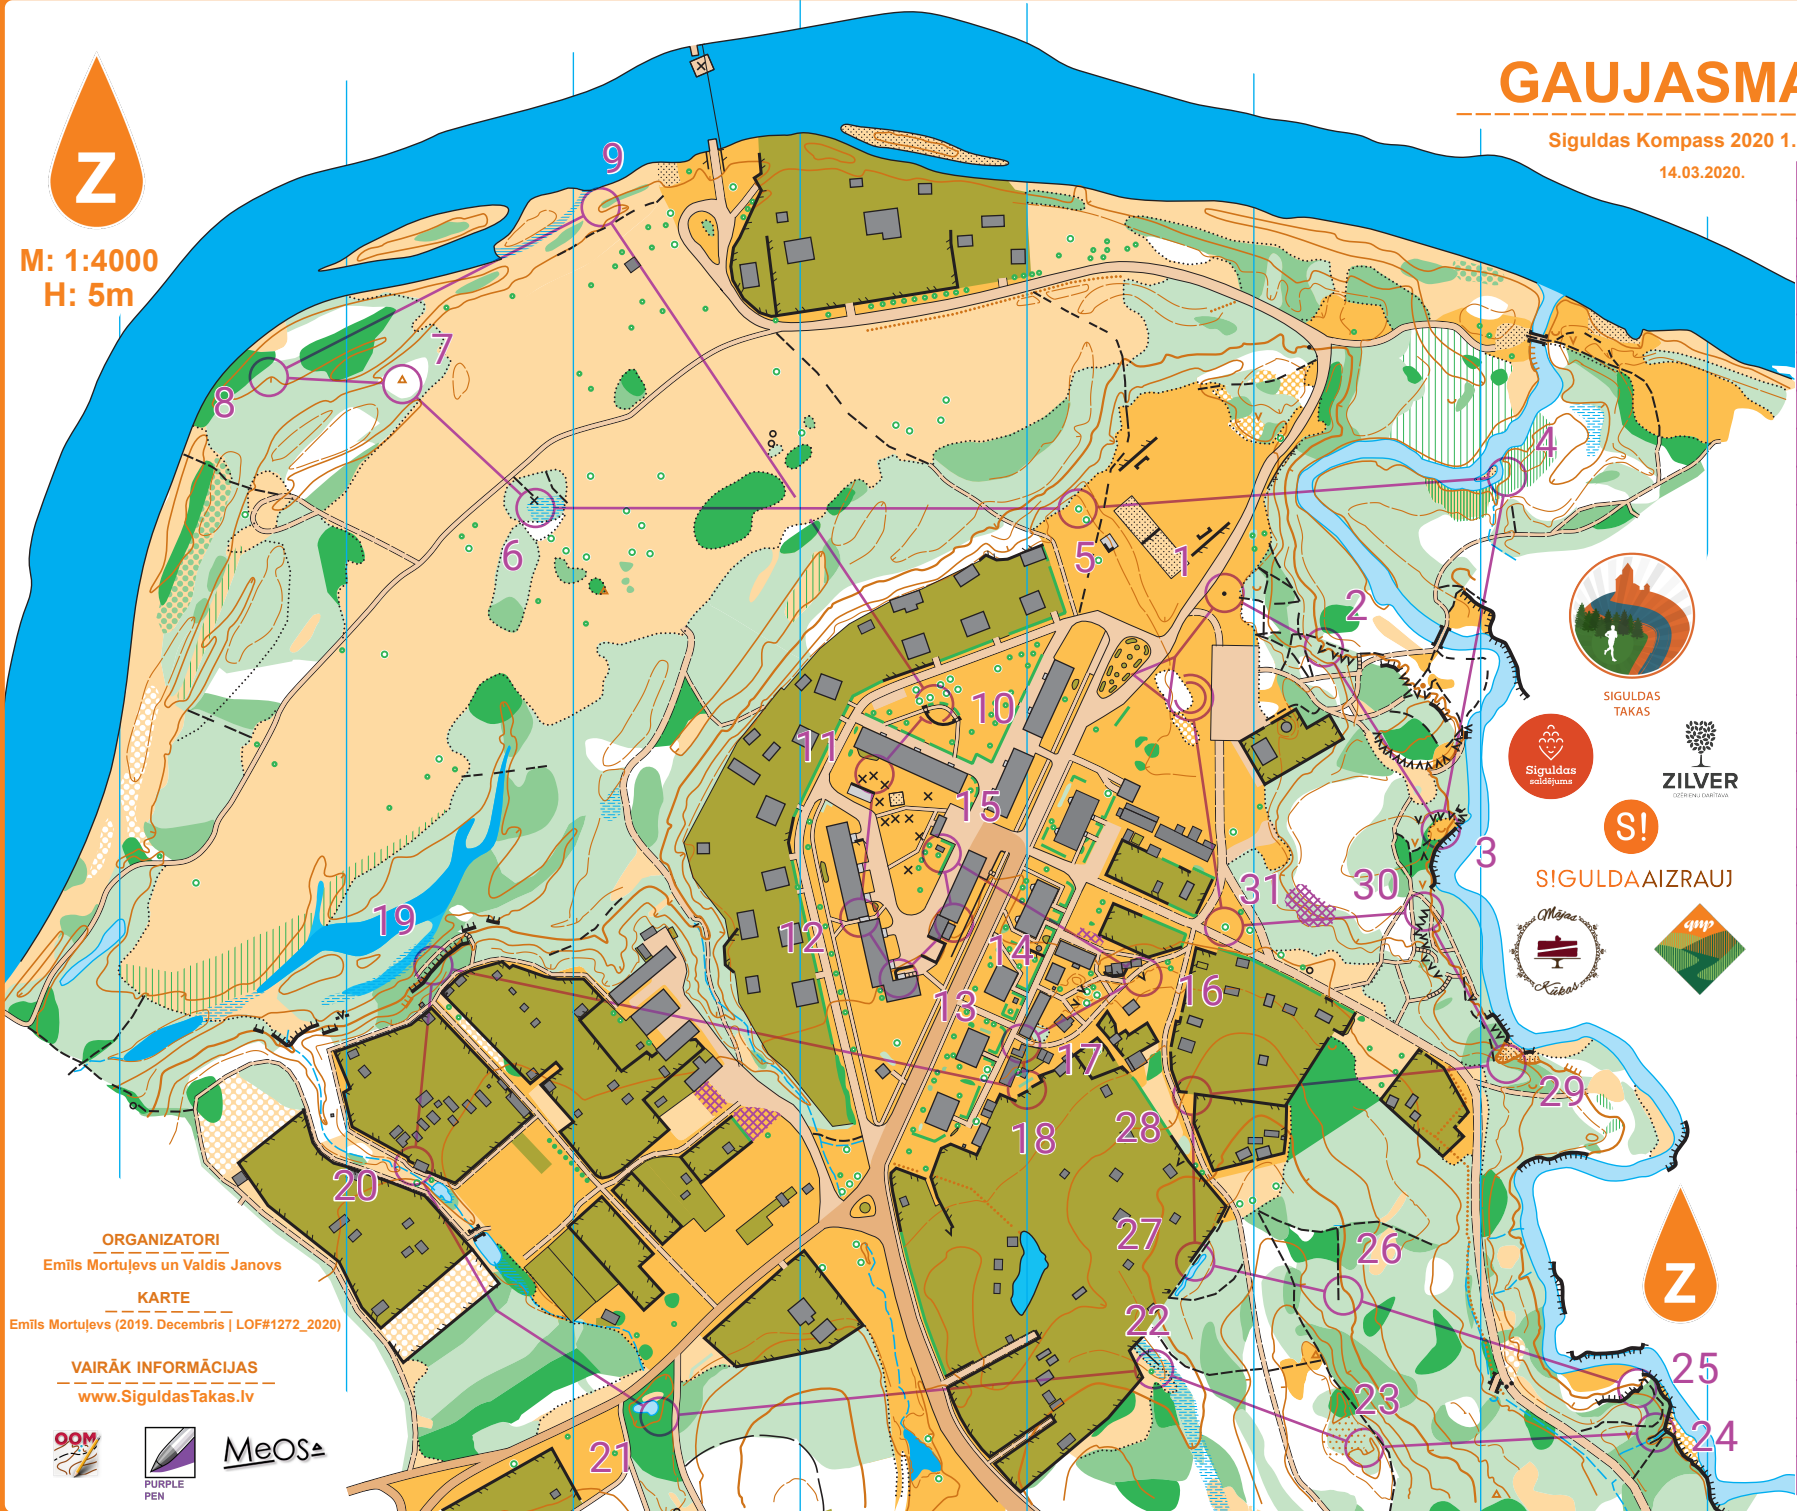

GAUJASMALA

Siguldas Kompass 2020 1.Kārta

14.03.2020.

M: 1:4000
H: 5m

Gaujasmala			
Garā	4.1 km		
1	31	▲	○
2	32	✱	○
3	33	∩	
4	34	∪	
5	35	△	○
6	36	✕	○
7	37	✱	○
8	38	∩	
9	39	∪	○
10	40	✱	○
11	41	✕	
12	42	■	┌
13	43	✱	┌
14	44	■	┌
15	45	■	✿
16	46	✱	
17	47	■	┌
18	48	✱	
19	49	✱	
20	50	■	┌
21	51	∩	○
22	52	△	○
23	53	∩	○
24	54	∪	○
25	55	E	○
26	56	∩	┌
27	57	∩	○
28	58	✱	┌
29	59	✱	┌
30	60	✱	
31	100	△	○

SIGULDAS TAKAS

Siguldas sadzījums

ZILVER

SIGULDAAIZRAUJ

ORGANIZATORI
Emīls Mortuļevs un Valdis Janovs

KARTE
Emīls Mortuļevs (2019. Decembris | LOF#1272_2020)

VAIRĀK INFORMĀCIJAS
www.SiguldasTakas.lv

MeOS

120 m