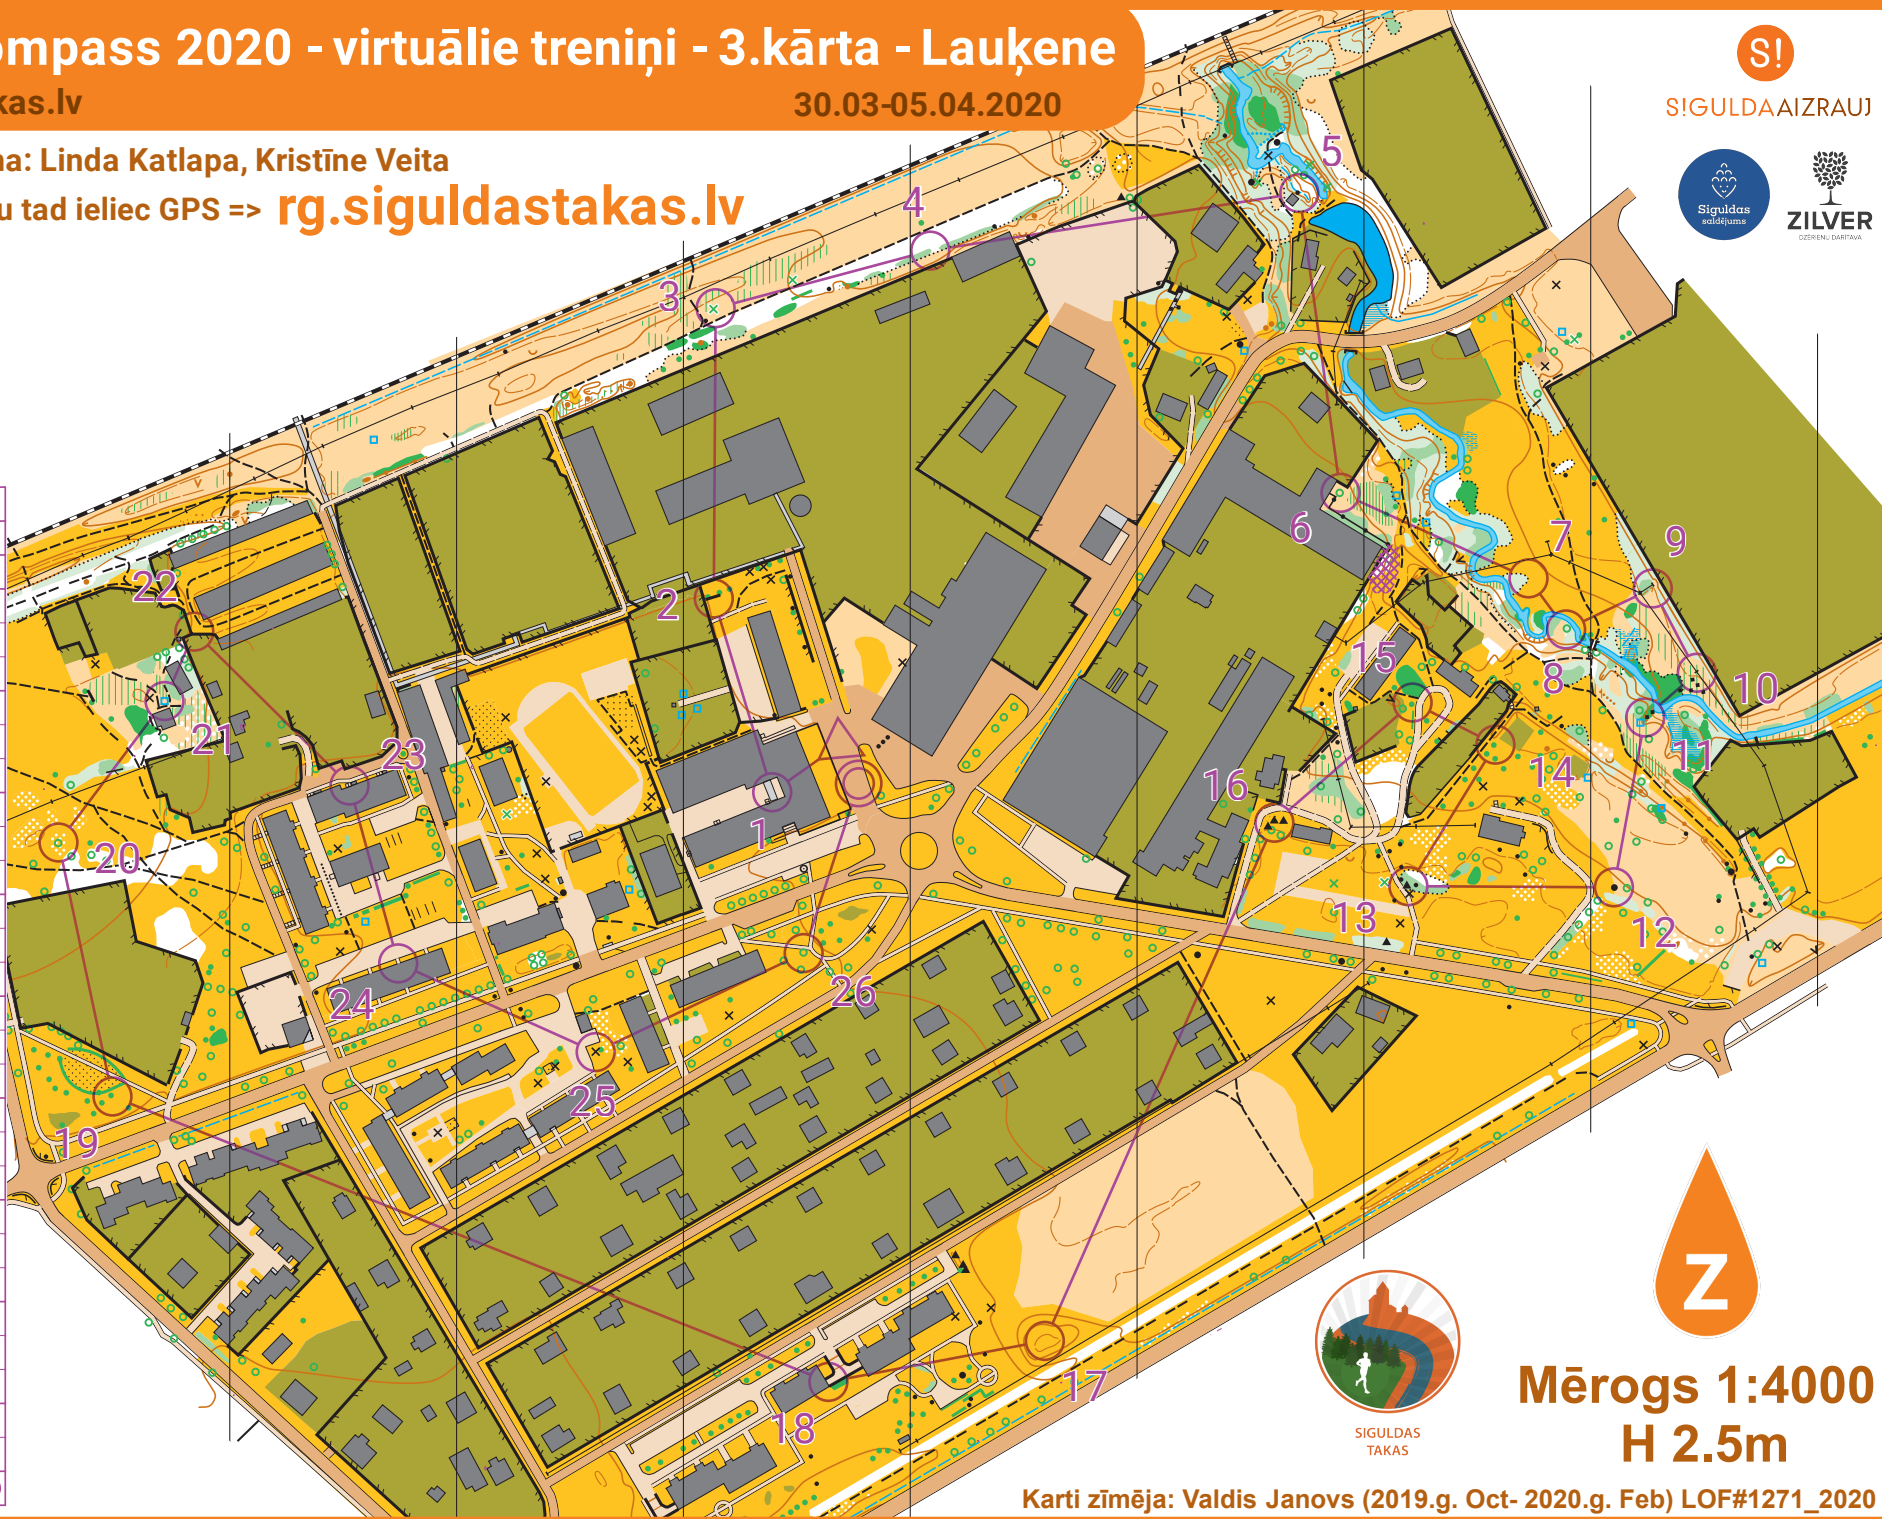

Siguldas Kompas 2020 - virtuālie treniņi - 3.kārta - Lauķene

www.siguldastakas.lv

30.03-05.04.2020

Distanču plānošana: Linda Katlapa, Kristīne Veita

Izskrēji? Patika? Nu tad ieliec GPS => rg.siguldastakas.lv

S!

SIGULDAAIZRAUJ

Kompass 2020 3.kārta, Lauķene

Vidējā - sprints 3.1 km

№	Attālums (m)	Simbols	Īpašs
1	31	↗	
2	32	↘	
3	33	⊗	○
4	34	⊗	
5	36	▲	
6	40	▲	
7	38	⊗	>
8	44	▲	
9	43	∩	
10	62	⊗	
11	42	↑ ▲	
12	45	▲	
13	46	▲	
14	63	▲	
15	64	▲	
16	47	↑ ▲	
17	48	○	
18	49	Π	
19	51	○	
20	52	▲	
21	53	⊗	
22	54	↗	L
23	58	↗	
24	59	■	
25	61	×	
26	100	▲	

○ 90 m ○

Mērogs 1:4000
H 2.5m

Karti zīmēja: Valdis Janovs (2019.g. Oct- 2020.g. Feb) LOF#1271_2020