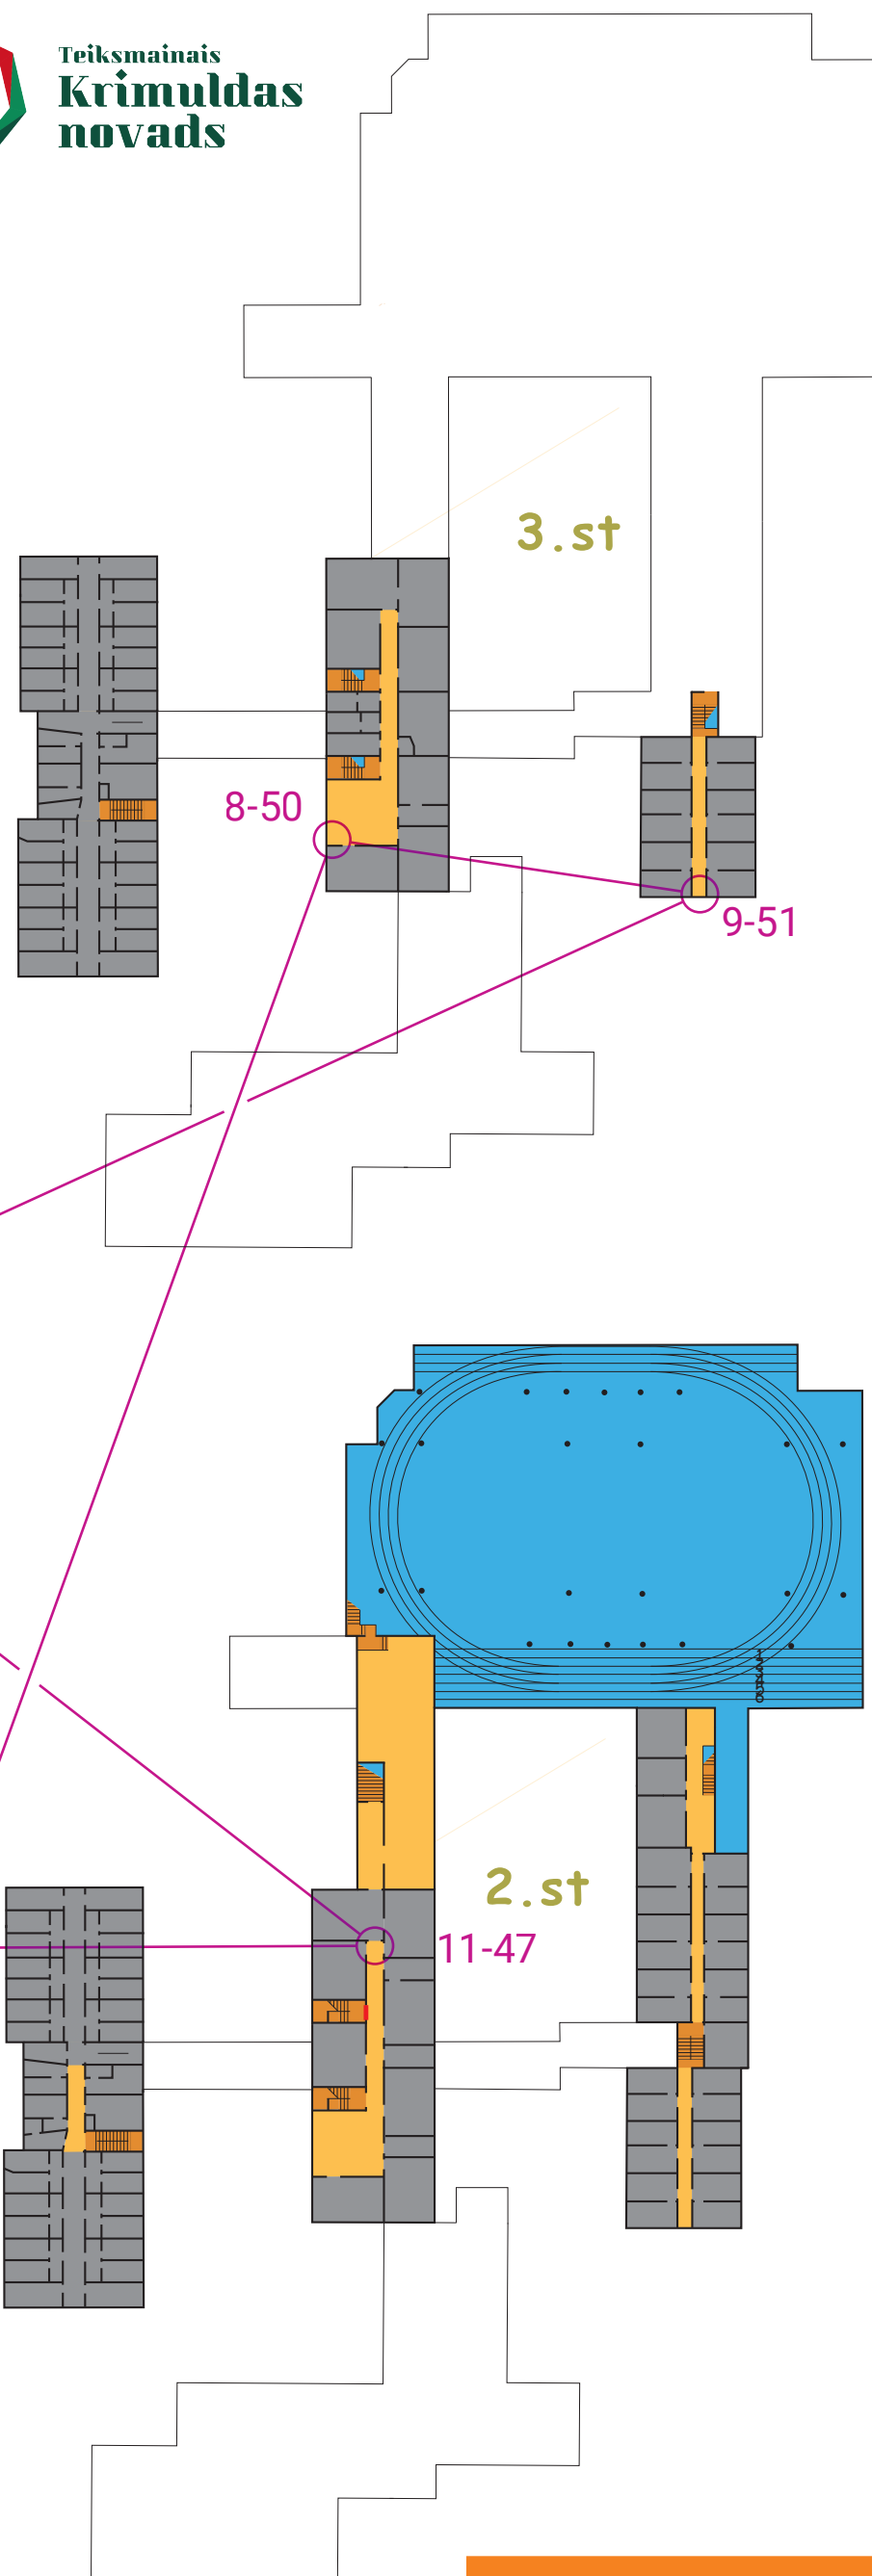

SIGULDAS
TAKAS

Balvu sponsori:

ZILVER
DZĒRIENU DARĪTAVA

Telpu orientēšanās apzīmējumi:

- Ārtriji, telpas bez grīdas
- Kāpgutelpas
- Trepes
- Sacensībām atvērtas telpas
- Sacensībām slēgtas telpas
- Sienas, stabi
- Aizliegts šķērsot, norobežojoša lenta
- Tīkls ap sporta laukumu
- Aizliegtā zona
- Starts
- Kontrolpunkts, tā kārtas numurs distancē un paša KP numurs atzīmēšanās stacijā
- Finīšs
- Obligātais maršruts distancē
- Obligātais virziens

Karti zīmēja: Valdis Janovs (2020)

Distances plānoja: Liene Korņejeva

1. DISTANCE