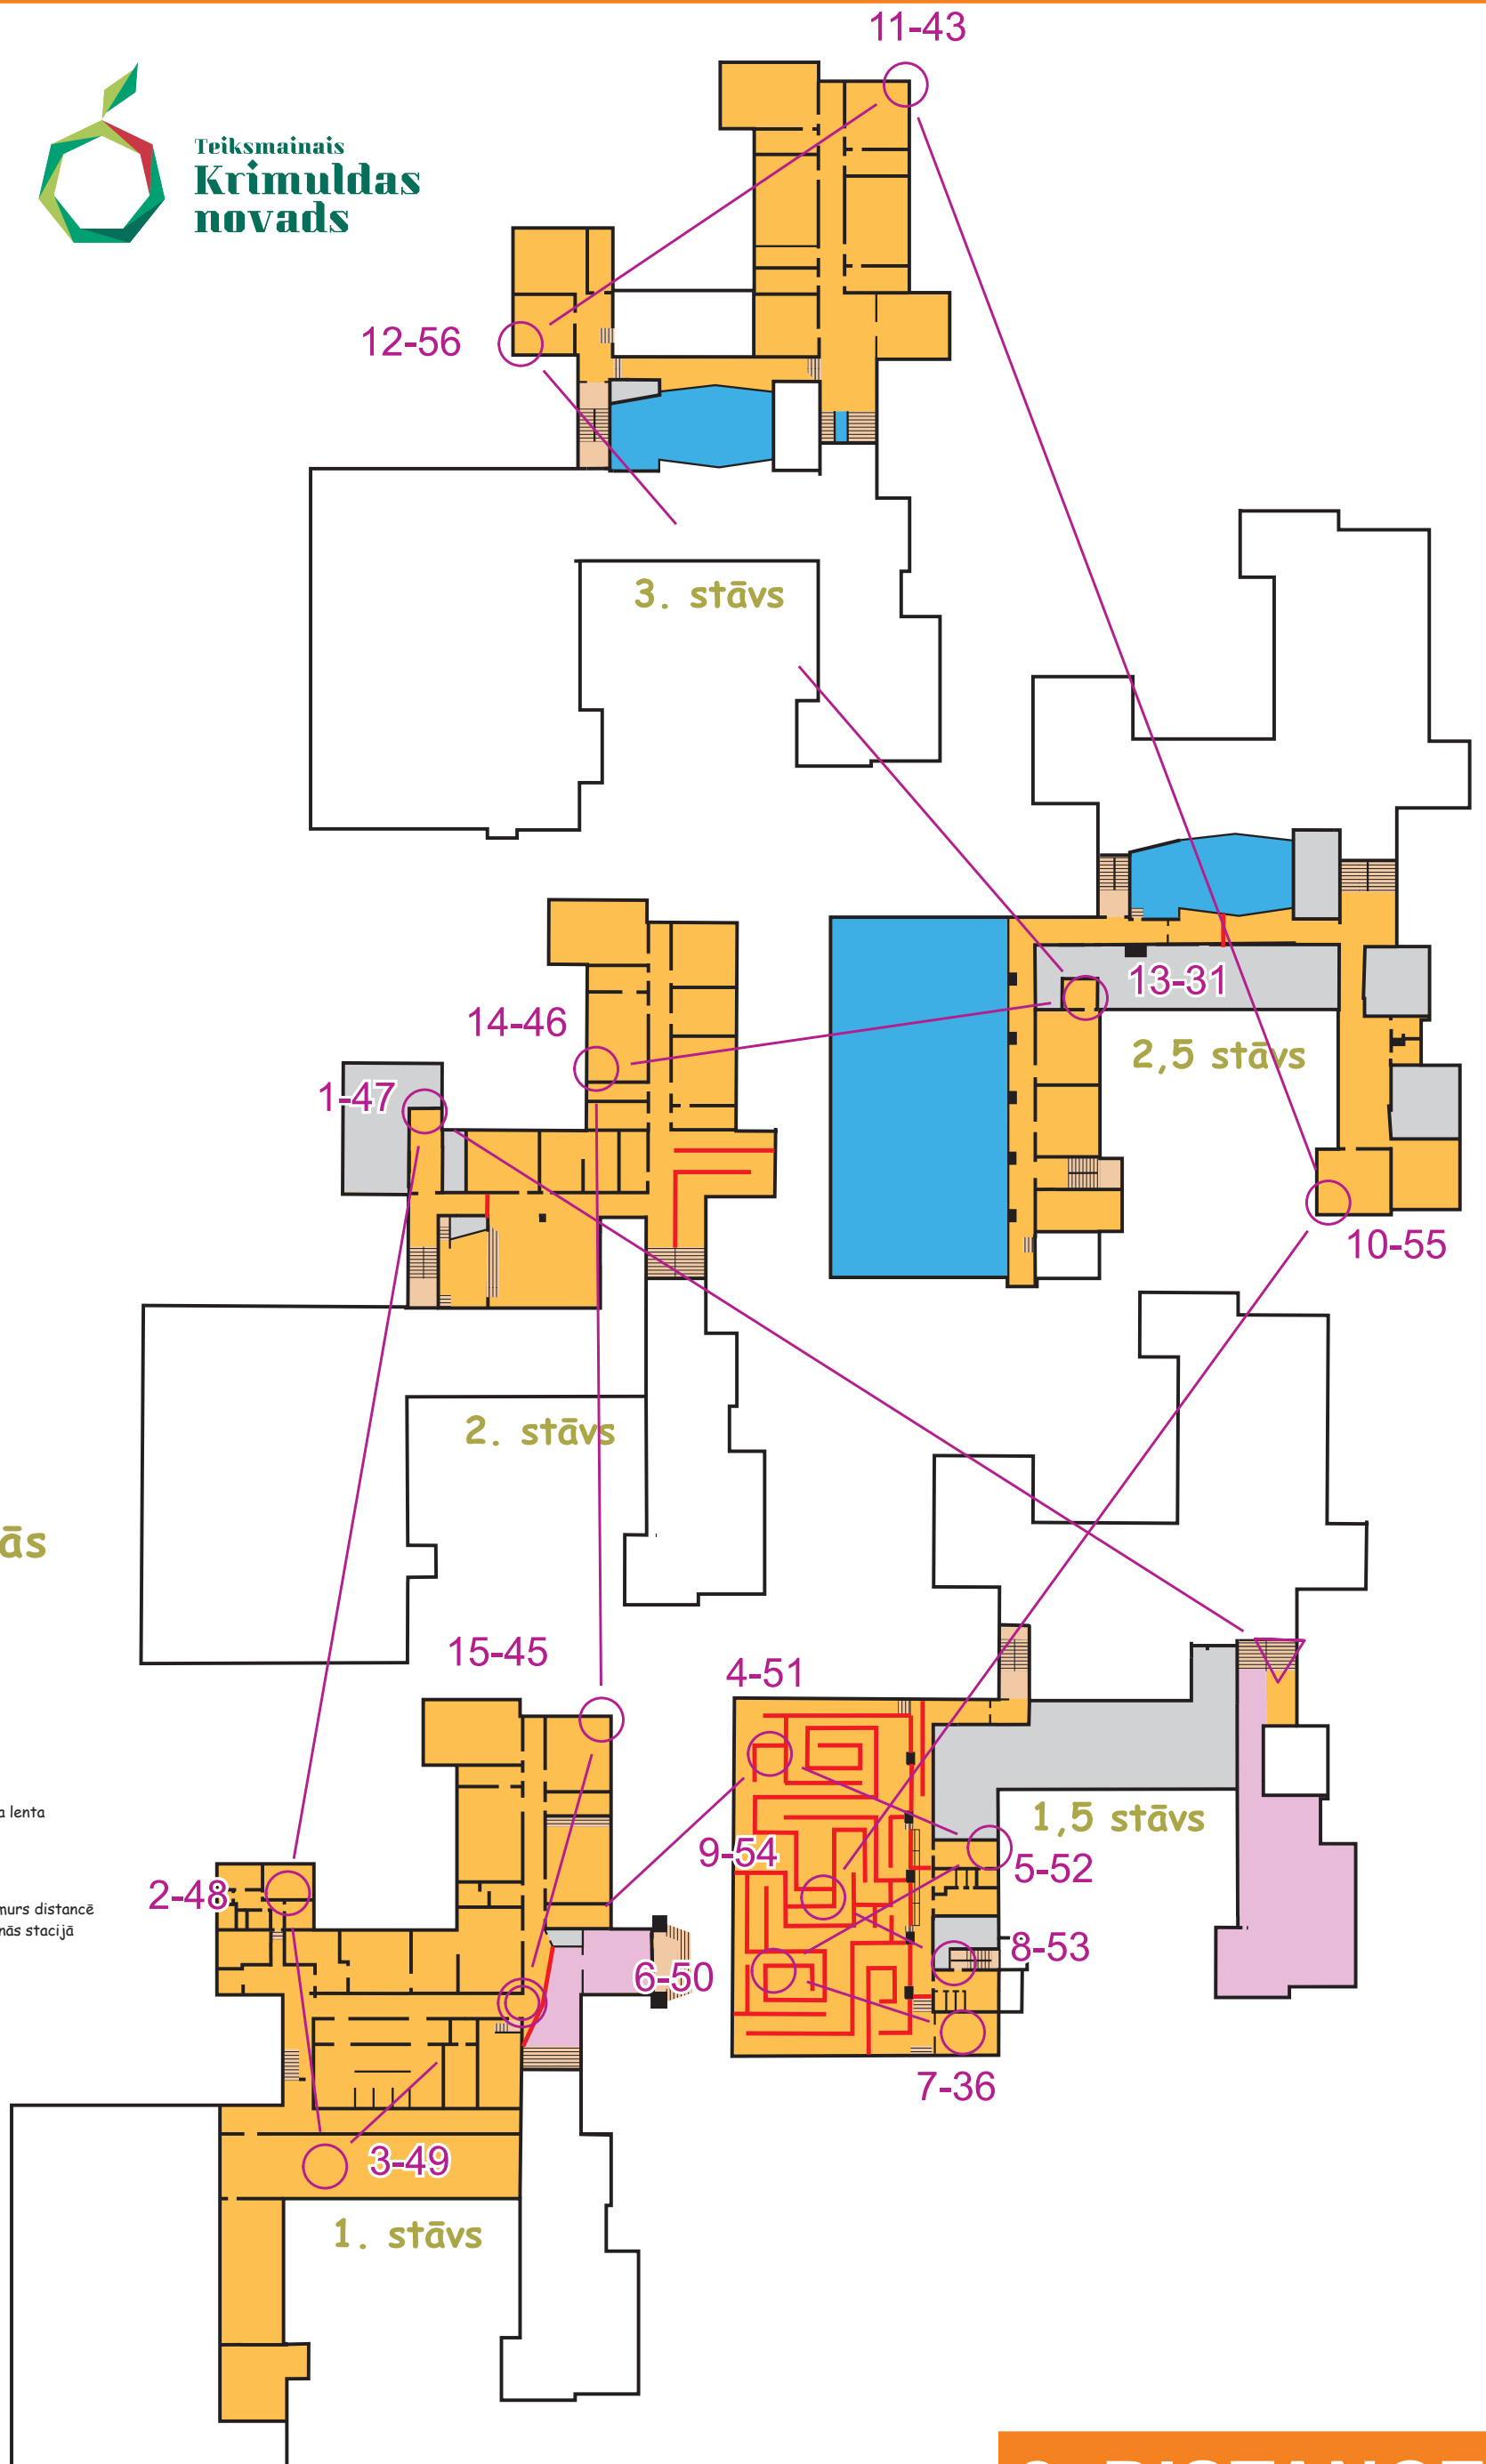

Siguldas Telpu Orientēšanās Tūre 2020

2.kārta Krimuldas vidusskola 12Feb.2020

Balvu sponsori:

Telpu orientēšanās apzīmējumi:

- Ārtriji, telpas bez grīdas
- Kāpūtelpas
- Trepes
- Sacensībām atvērtas telpas
- Sacensībām slēgtas telpas
- Sienas, stabi
- Aizliegts šķērsot, norobežojoša lenta
- Tīkls ap sporta laukumu
- Aizliegtā zona
- Starts
- 1-12 Kontrolpunkts, tā kārtas numurs distancē un paša KP numurs atzīmēšanās stacijā
- 1-12 Finišs
- Obligātais maršruts distancē
- Obligātais virziens

Karti zīmēja: Daniels Kārklīšs (2020)

Distanci plānoja: Matiss Ratnieks

2. DISTANCE